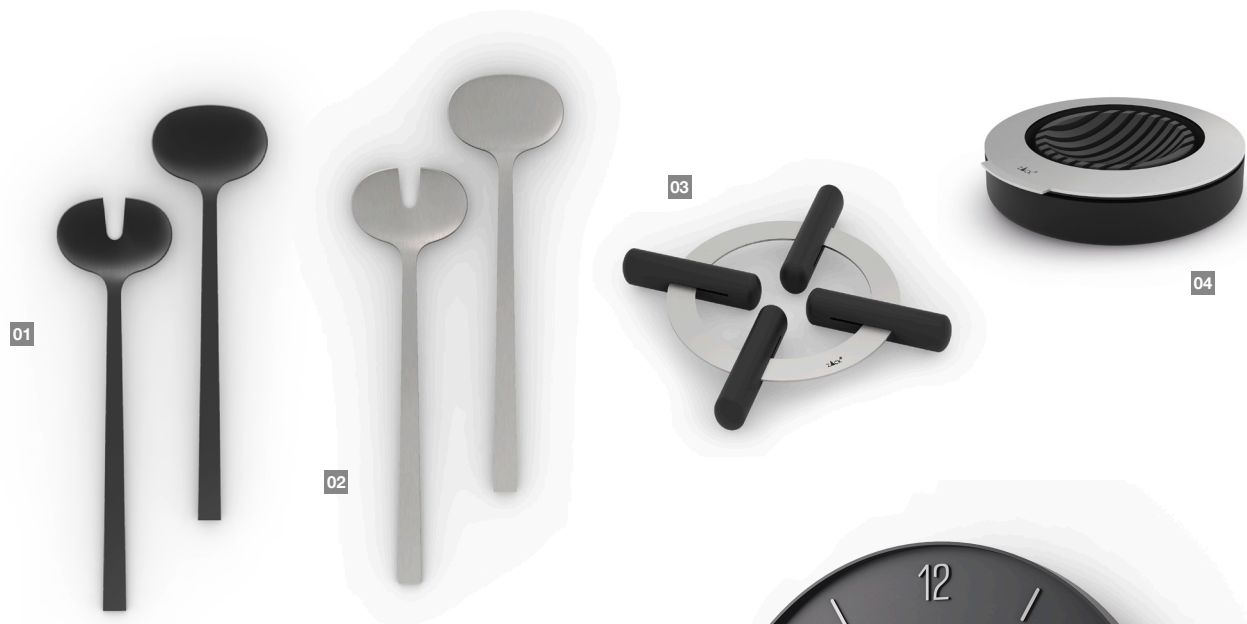

01

02

03

04

05

06

07

08

01 LENORA
Salatbesteck
/ salad servers, B
Art.-Nr.: 20761

02 LENORA
Salatbesteck
/ salad servers, M
Art.-Nr.: 20760

03 MENTO
Topfuntersetzer
/ table trivet, M
Art.-Nr.: 20342

04 CUNEO
Eier-/Mozzarellaschneider
/ egg/mozzarella slicer
Art.-Nr.: 20243

05 PREVO
Wanduhr
/ wall clock, 30 cm, Grey
Art.-Nr. 60057

06 PREVO
Wanduhr
/ wall clock, 30 cm, B
Art.-Nr. 60056

07 CADORE
Garderobeneiste
/ coat hook rail, 60 cm, B
Art.-Nr. 50735

08 CADORE
Garderobeneiste
/ coat hook rail, 40 cm, B
Art.-Nr. 50734