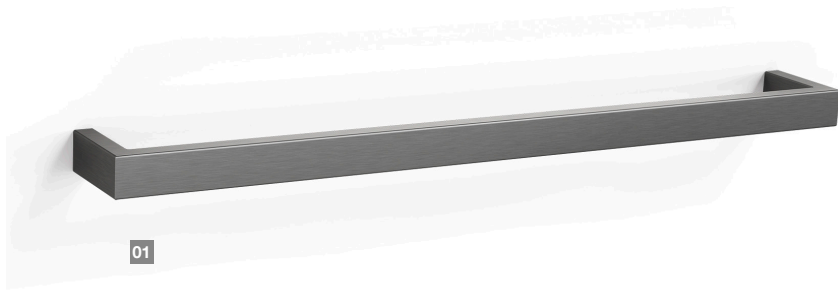

01 LINEA
Toilettenbutler
/ toilet butler, G
Art.-Nr.: 40868

02 LINEA
Badablage
/ bathroom shelf, 46,5 cm, G
Art.-Nr.: 40869

03 LINEA
Toilettenbürste
/ toilet brush, G
Art.-Nr.: 40867

05 LINEA
Handtuchhaken
/ towel hook 4,8 cm, G
Art.-Nr. 40872

06 LINEA
Handtuchhalter
/ towel holder, G
Art.-Nr. 40877

01

02