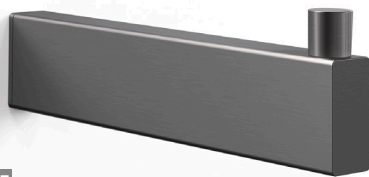

01 LINEA
Toilettenbutler
/ toilet butler, G
Art.-Nr.: 40868

02 LINEA
Badablage
/ bathroom shelf, 46,5 cm, G
Art.-Nr.: 40869

03 LINEA
Toilettenbürste
/ toilet brush, G
Art.-Nr.: 40867

04 LINEA
Handtuchständer
/ towel stand, G
Art.-Nr.: 40876

05 LINEA
Handtuchhaken
/ towel hook 4,8 cm, G
Art.-Nr. 40872

06 LINEA
Handtuchhalter
/ towel holder, G
Art.-Nr. 40877

01

02

03

06

04

05

07

01 LINEA
Handtuchstange
/ towel rail, 61,5 cm, G
Art.-Nr.: 40871

02 LINEA
Toilettenpapierhalter
/ toilet roll holder, G
Art.-Nr.: 40875

03 LINEA
Toilettenpapierhalter
/ toilet roll holder, G
Art.-Nr.: 40870