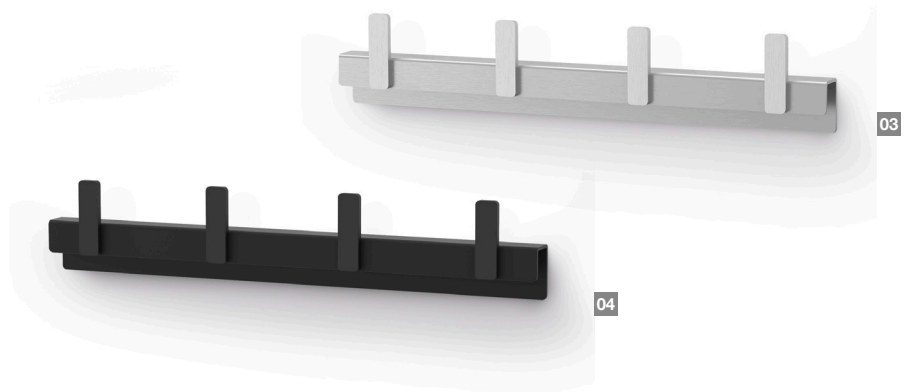

05

01

02

03

04

08

06

07

01 PHORO
Teekanne
/ teapot, 1,2 l
Art.-Nr.: 20253

02 PHORO
Stövchen
/ tea warmer, M
Art.-Nr.: 20254

03 POTES
Hakenleiste
/ hook rail, 24 cm, M
Art.-Nr.: 40601

04 POTES
Hakenleiste
/ hook rail, 24 cm, B
Art.-Nr.: 40602

05 UMO
Tisch Caddy
/ table caddy, B
Art.-Nr. 20764

06 UMO
Spülbecken-Organizer
/ sink organiser, B
Art.-Nr. 20765

07 UMO
Spülbürste
/ dishwashing brush, B
Art.-Nr. 20766

08 OLOMO
Kosmetikspiegel
/ cosmetic mirror, B
Art.-Nr. 40517