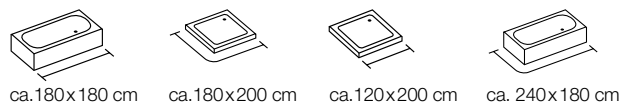

PEER

100% POLYESTER

| | | | |
|------------|-----------------|-----------------|--|
| | white | | |
| | 120x200 cm | 10.20616 | |
| | 180x180 cm | 10.20617 | |
| | 180x200 cm | 10.20618 | |
| 240x180 cm | 10.20619 | | |