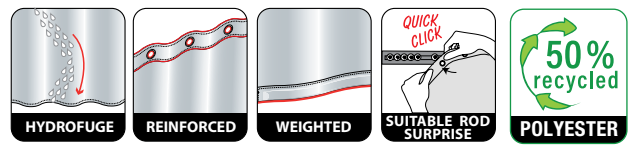

black
180x200 cm **10.20160**

ca. 180x200 cm

ca. 180x200 cm