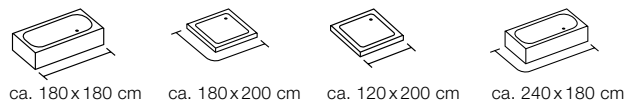

ca. 180x200 cm

ca. 180x200 cm

MADE IN EUROPE 

URBAN

    TM 100% POLYESTER
on the back

 black
 120x200 cm **10.15556**
 180x180 cm **10.15557**
 180x200 cm **10.15558**
 240x180 cm **10.15559**

10.15560

Kat./cat. III