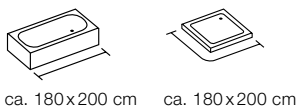

100% POLYESTER

RICCO

100% POLYESTER

champagne
180x200 cm **10.43815**

white
180x200 cm **10.43814**

gewebter effekt / effet tissé / woven effect

RINGS

100% POLYESTER