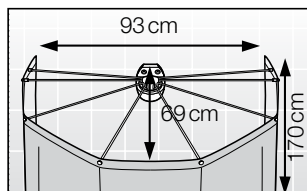

Duschvorhang mit 8 Ösen
Rideau de douche avec 8 œillets
Tenda da doccia con 8 occhielli
Cortina de ducha con 8 ojales
Shower curtain with 8 eyelets