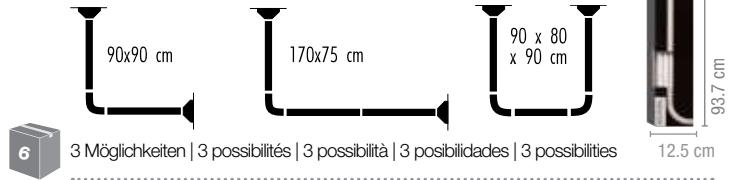

Design by
spirella

MADE IN EUROPE

Design by
spirella

MADE IN EUROPE

**BEST
SELLER**

105

MAGIC

ALUMINUM

Ø 19 mm
white
80 x 80 cm **10.08024**

Ø 19 mm
bright finish
80 x 80 cm **10.08025**

Zum Schrauben | à visser | da avvitare | atornillar | wall fitting

Zusatzartikel | Article suppl. | Articolo suppl. | Artículo compl. | Suppl. article

MAGIC UNIVERSAL

ALUMINUM

Ø 19 mm
white **10.28496**

Ø 19 mm
bright finish **10.28497**

Ø 19 mm
matt-black **10.21554**

Zum Schrauben | à visser | da avvitare | atornillar | wall fitting

Zusatzartikel | Article suppl. | Articolo suppl. | Artículo compl. | Suppl. article