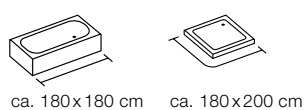

ca. 180x180 cm

ca. 180x200 cm