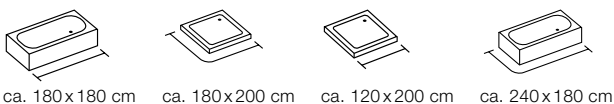

10.42059

Kat./cat. III

Spezialmasse
Mesures spéciales
Special measures
10.42060

Kat./cat. III

10.42061