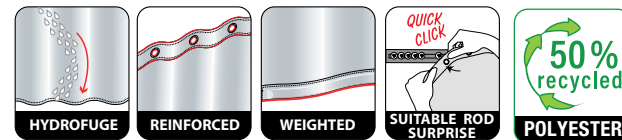

MOBILE

100% POLYESTER

blue
180 x 200 cm **10.16731**

ca. 180 x 200 cm

ca. 180 x 200 cm

NAHO

100% POLYESTER

dark-blue
180x200cm **10.22783**