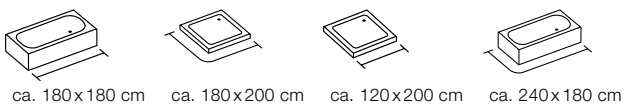

PEER

100% POLYESTER

| | | | |
|------------|-----------------|-----------------|--|
| | white | | |
| | 120x200 cm | 10.20616 | |
| | 180x180 cm | 10.20617 | |
| | 180x200 cm | 10.20618 | |
| 240x180 cm | 10.20619 | | |