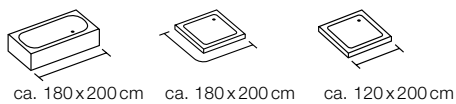

BIO **BEST SELLER**

100% PEVA

white
120 x 200 cm **10.25900**
180 x 200 cm **10.24106**

blue-grey
180 x 200 cm **10.20155**

lavender
180 x 200 cm **10.22618**

sand
180 x 200 cm **10.24110**

light-yellow
180 x 200 cm **10.20156**

terracotta
180 x 200 cm **10.21662**

peach
180 x 200 cm **10.22870**

cappuccino
180 x 200 cm **10.22871**

green
180 x 200 cm **10.20154**

basil
180 x 200 cm **10.21665**

dark-green
180 x 200 cm **10.21663**

mid-grey
180 x 200 cm **10.20153**