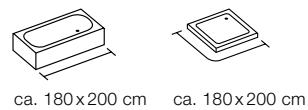

RICCO

100% POLYESTER

champagne
180x200 cm **10.43815**

white
180x200 cm **10.43814**

gewebter effekt / effet tissé / woven effect

RINGS

100% POLYESTER

grey-black
180x200 cm **10.15184**