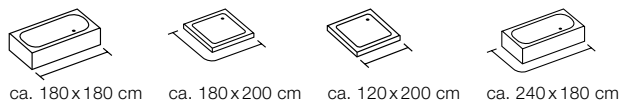

grey
180x200 cm **10.19180**

KOS

 100% POLYESTER
on the back

 **HYDROFUGE**
 **REINFORCED**
 **WEIGHTED**
 **QUICK CLICK**
SUITABLE ROD SURPRISE
 **50% recycled**
POLYESTER

grey
120x200 cm **10.01006**
180x180 cm **10.01007**
180x200 cm **10.01008**
240x180 cm **10.01009**
240x200 cm **10.00318**