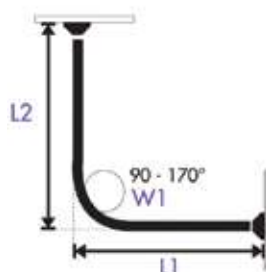

L-Form R = 100 min. 12.5 cm
L-Form R = 50 min. 7.5 cm

L1:

L2:

W1: