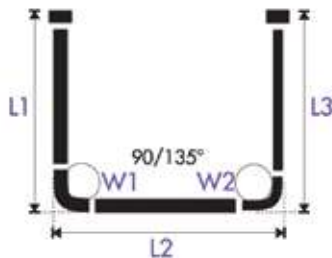

U-FORM | FORME EN U | FORMA A U | FORMA DE U | U SHAPE

Abmessungen in cm

- a) Mass L1 – min. 15 cm
- b) Mass L2 – min. 35 cm
- c) Mass L3 – max. 330 cm
- d) Gesamtlänge – max. 400 cm

10.28585