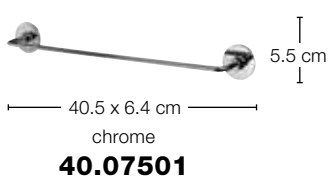

EASY

ZINC | STAINLESS STEEL

1 4 40.07500 | 40.07501 | 40.07502
40.07503 | 40.07746

1 8 40.07497

JOE

METAL

40.07347

MINI