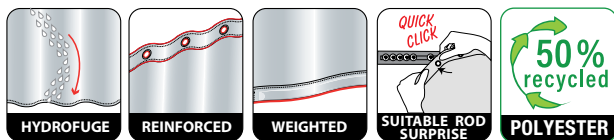

MADE IN EUROPE

Sanitized®

PRIMO BIOACTIVE

100% POLYESTER

Geschützter Duschvorhang

Hygiene, Frische & Schutz: Primo Bioactive mit Sanitized® kombiniert Materialschutz und Funktionalität einzigartig. Silberionen reduzieren die Ansiedlung von Mikroben und schützen so vor Geruchsbildung. Aktiver biozider Wirkstoff: silver chloride on TiO₂