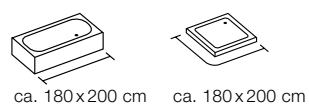

NAHO

100% POLYESTER

dark-blue
180x200cm **10.22783**

NATURESIGN

100% POLYESTER

black
180x200cm **10.20159**