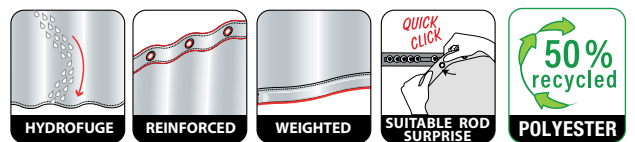

white
180x200 cm **10.33938**