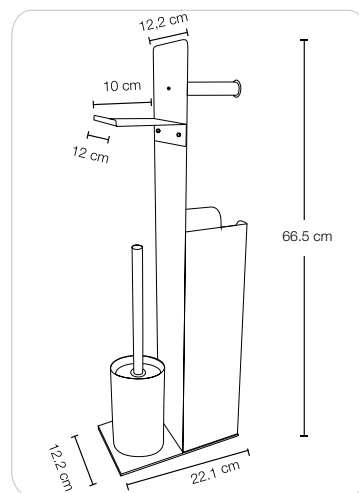

YONI

STEEL | PP | BAMBOO

matt-black / bamboo
22 x 12 x 67 cm
10.22573

matt-white / bamboo
22 x 12 x 67 cm
10.22574

BADDEKO, HAKEN, DUSCHABZIEHER

DÉCO DE BAIN, CROCHETS, RACLETTES

DECORAZIONE BAGNO, GANCI, TERGIDOCCIA