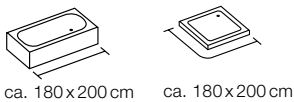

ca. 180x200cm   ca. 180x200cm