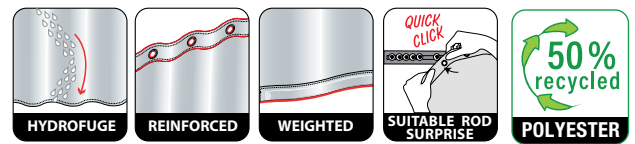

PIRATES

100% POLYESTER