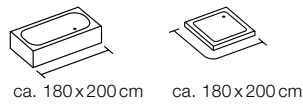

SHELL

™ 100% PEVA

brown
180x200 cm **10.15239**

SHORE

™ 100% PEVA

silver
180x200 cm **10.11571**