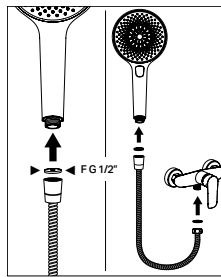

matt-black
10.22361

matt-white
10.22362

STAN 1.80 m

PVC

NÉO 1.80 m

PVC

180 cm

Ø 14 mm
matt-black