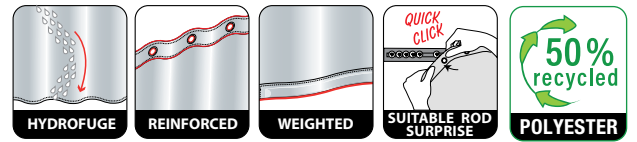

100% POLYESTER

RICCO

100% POLYESTER

champagne
180x200 cm **10.43815**

white
180x200 cm **10.43814**

gewebter effekt / effet tissé / woven effect

RINGS

100% POLYESTER