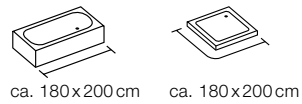

**BEST
SELLER**

DIDO

100% PEVA

grey-brown
180x200 cm **10.14429**

EAUVILLE

100% PEVA

white
180x200 cm **10.42926**

blue
180x200 cm **10.42927**