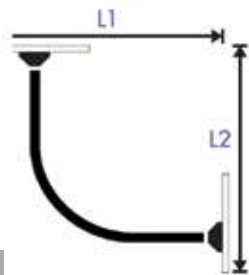

VARIA

SPEZIALMASSE | MESURES SPÉCIALES | MISURE SPECIALI | MEDIDAS ESPECIALES | CUSTOM SIZES

Bitte nachfolgende Massangaben auf Ihrer Bestellung vermerken.

Veuillez indiquer les mesures suivantes sur votre commande.

Per favore indicare le seguenti misure sul vostro ordine.

Indique las siguientes medidas en su pedido.

Please indicate the following measures on your order.

FÜR RUNDUSCHWANNEN | POUR RECEVEURS DE DOUCHE ARRONDIS | PER VASCHE ARROTONDATE | PARA PLATOS DE DUCHA REDONDEADOS | FOR ROUNDED SHOWER TRAYS

Abmessungen in cm

- a) Mass L1 – min. 60 cm
  max. 340 cm
- b) Mass L2 – min. 60 cm
  max. 340 cm
- c) Totale Länge – min. --
  max. 500 cm

10.28586

Dimensions en cm

- a) Mesure L1 – min. 60 cm
  max. 340 cm
- b) Mesure L2 – min. 60 cm
  max. 340 cm
- c) Longueur totale – min. --
  max. 500 cm

10.28586

Misure in cm

- a) Misura L1 – min. 60 cm
  max. 340 cm
- b) Misura L2 – min. 60 cm
  max. 340 cm
- c) Lunghezza totale – min. --
  max. 500 cm

10.28586

R = 52 cm
80/90/100 cm = Standard

L1:

L2:

L-FORM | FORME EN L | FORMA A L | FORMA DE L | L SHAPE

Abmessungen in cm

- a) Mass L1 – min. 7.5 cm
  max. 340 cm
- b) Mass L2 – min. 7.5 cm
  max. 340 cm
- c) Totale Länge – min. --
  max. 500 cm

10.50437

Dimensions en cm

- a) Mesure L1 – min. 7.5 cm
  max. 340 cm
- b) Mesure L2 – min. 7.5 cm
  max. 340 cm
- c) Longueur totale – min. --
  max. 500 cm

10.50437

Misure in cm

- a) Misura L1 – min. 7.5 cm
  max. 340 cm
- b) Misura L2 – min. 7.5 cm
  max. 340 cm
- c) Lunghezza totale – min. --
  max. 500 cm

10.50437