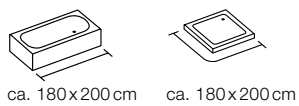

™ 100% PEVA

black
180x200 cm **10.19129**

ca. 180x200 cm

ca. 180x200 cm

LANA

™ 100% PEVA

-  WATERPROOF
-  REINFORCED
-  QUICK CLICK
SUITABLE ROD SURPRISE
-  RECYCLABLE
PEVA

black
180x200 cm **10.08193**