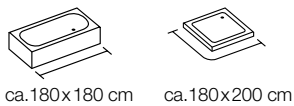

MOBILE

100% POLYESTER

blue
180 x 200 cm **10.16731**

ca. 180 x 200 cm

ca. 180 x 200 cm

NAHO

100% POLYESTER

dark-blue
180x200cm **10.22783**