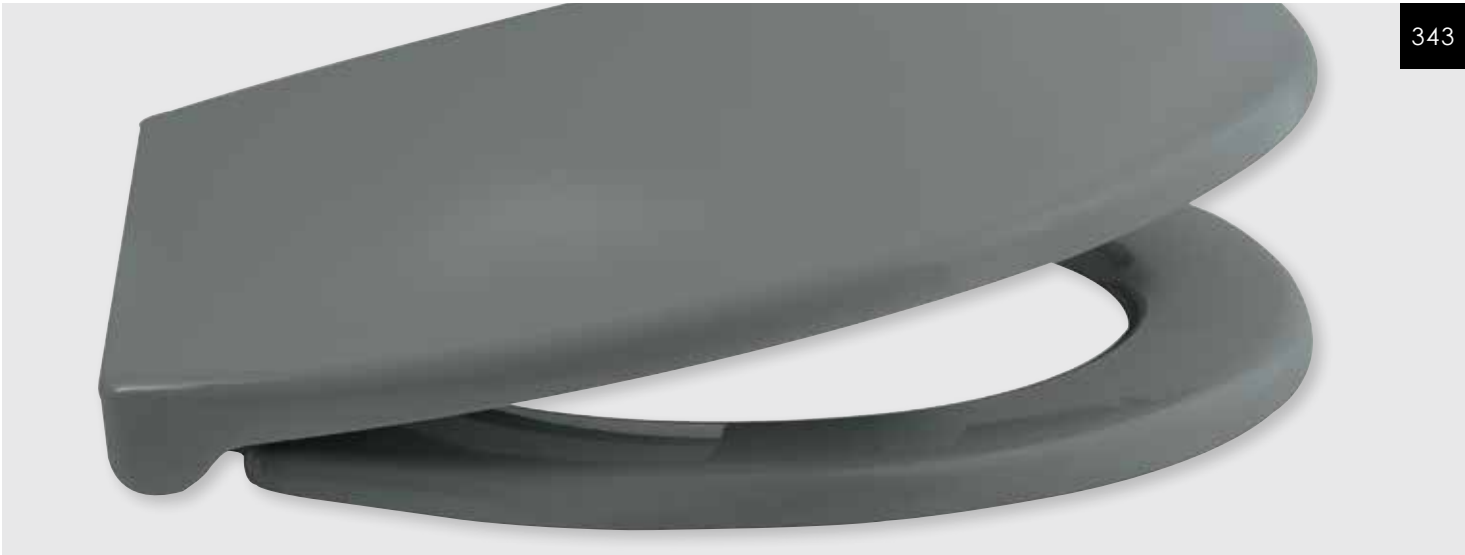

zinc alloy
chromed

10.25935

grey blue
38 x 5,6 x 46,5 cm

10.20864

ELEPHANT
Shower curtain
180x200 cm

10.20863

HARRY

PP | 1.3 kg