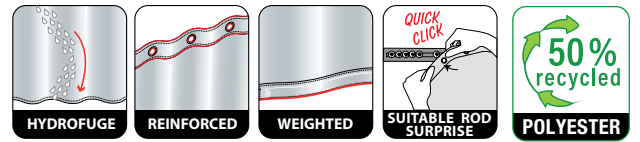

PEER

100% POLYESTER

| | | | |
|------------|-----------------|-----------------|--|
| | white | | |
| | 120x200 cm | 10.20616 | |
| | 180x180 cm | 10.20617 | |
| | 180x200 cm | 10.20618 | |
| 240x180 cm | 10.20619 | | |