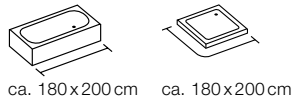

ca. 180x200 cm   ca. 180x200 cm