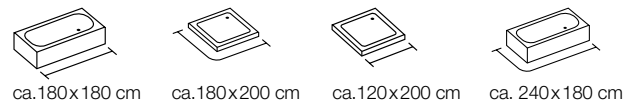

PEER

100% POLYESTER

| | | | |
|------------|-----------------|-----------------|--|
| | white | | |
| | 120x200 cm | 10.20616 | |
| | 180x180 cm | 10.20617 | |
| | 180x200 cm | 10.20618 | |
| 240x180 cm | 10.20619 | | |