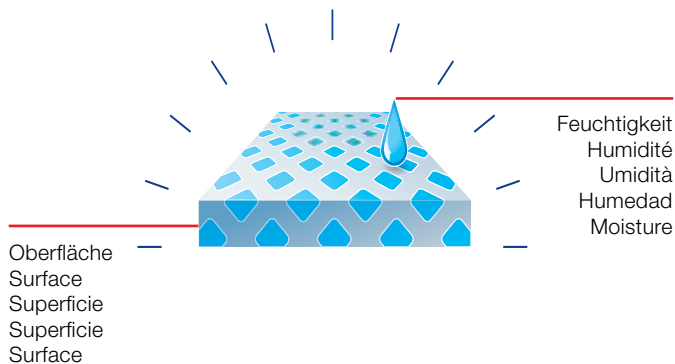

MADE IN EUROPE

Sanitized®

PRIMO BIOACTIVE

100% POLYESTER

Geschützter Duschvorhang

Hygiene, Frische & Schutz: Primo Bioactive mit Sanitized® kombiniert Materialschutz und Funktionalität einzigartig. Silberionen reduzieren die Ansiedlung von Mikroben und schützen so vor Geruchsbildung. Aktiver biozider Wirkstoff: silver chloride on TiO₂