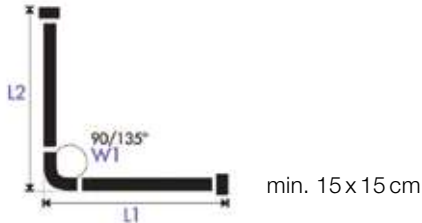

L-FORM | FORME EN L | FORMA A L | FORMA DE L | L SHAPE

Abmessungen in cm

- a) Mass L1 – min. 15 cm
- b) Mass L2 – max. 380 cm
- c) Gesamtlänge – max. 400 cm

10.50600