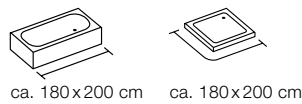

multicolor	
	180x200 cm	10.20161