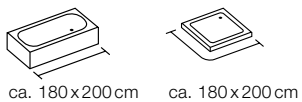

 100% PEVA

black
180x200 cm **10.20149**

ca. 180x200 cm ca. 180x200 cm

DANA

    ™ 100% PEVA

red
180x200 cm **10.20152**

ca. 180x200 cm ca. 180x200 cm

DANDY