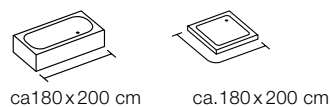

10.22268

Kat./cat. V

Spezialmasse
Mesures spéciales
Special measures
10.22266

Kat./cat. V
10.22267