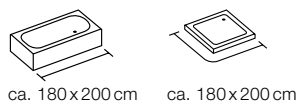

    ™ 100% PEVA

black
180x200 cm **10.20151**

ca. 180x200 cm ca. 180x200 cm

**BEST
SELLER**

DIDO

 100% PEVA

 grey-brown
180x200 cm **10.14429**

EAUVILLE