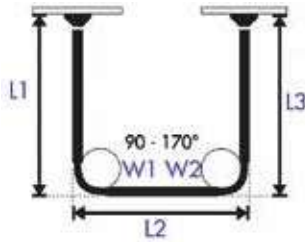

U-FORM | FORME EN U | FORMA A U | FORMA DE U | U SHAPE

Abmessungen in cm

- a) Mass L1 – min. 7.5 cm
  max. 340 cm
- b) Mass L2 – min. 15 cm
  max. 340 cm
- c) Mass L3 – min. 7.5 cm
  max. 340 cm
- d) Totale Länge – min. --
  max. 500 cm

Dimensions en cm

- a) Mesure L1 – min. 7.5 cm
  max. 340 cm
- b) Mesure L2 – min. 15 cm
  max. 340 cm
- c) Mesure L3 – min. 7.5 cm
  max. 340 cm
- d) Longueur totale – min. --
  max. 500 cm

Misure in cm

- a) Misura L1 – min. 7.5 cm
  max. 340 cm
- b) Misura L2 – min. 15 cm
  max. 340 cm
- c) Misura L3 – min. 7.5 cm
  max. 340 cm
- d) Lunghezza totale – min. --
  max. 500 cm

10.50454

10.50454

10.50454

L1:

L2:

L3:

W1:

W2:

U-Form R = 100 min. 12.5x25x12.5 cm
U-Form R = 50 min. 7.5x15x7.5 cm

10.28587

10.28591

L1:

L2:

H1:

W1: