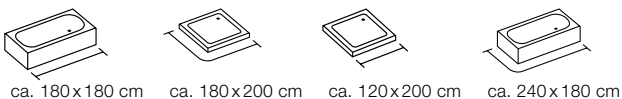

Kat./cat. III
 Spezialmasse
 Mesures spéciales
 Special measures

10.17142

Kat./cat. III

10.17143

MADE IN EUROPE

FLOWER MEADOW

100% POLYESTER

multicolor
 120x200 cm **10.19251**
 180x180 cm **10.19252**
 180x200 cm **10.19253**
 240x180 cm **10.19254**