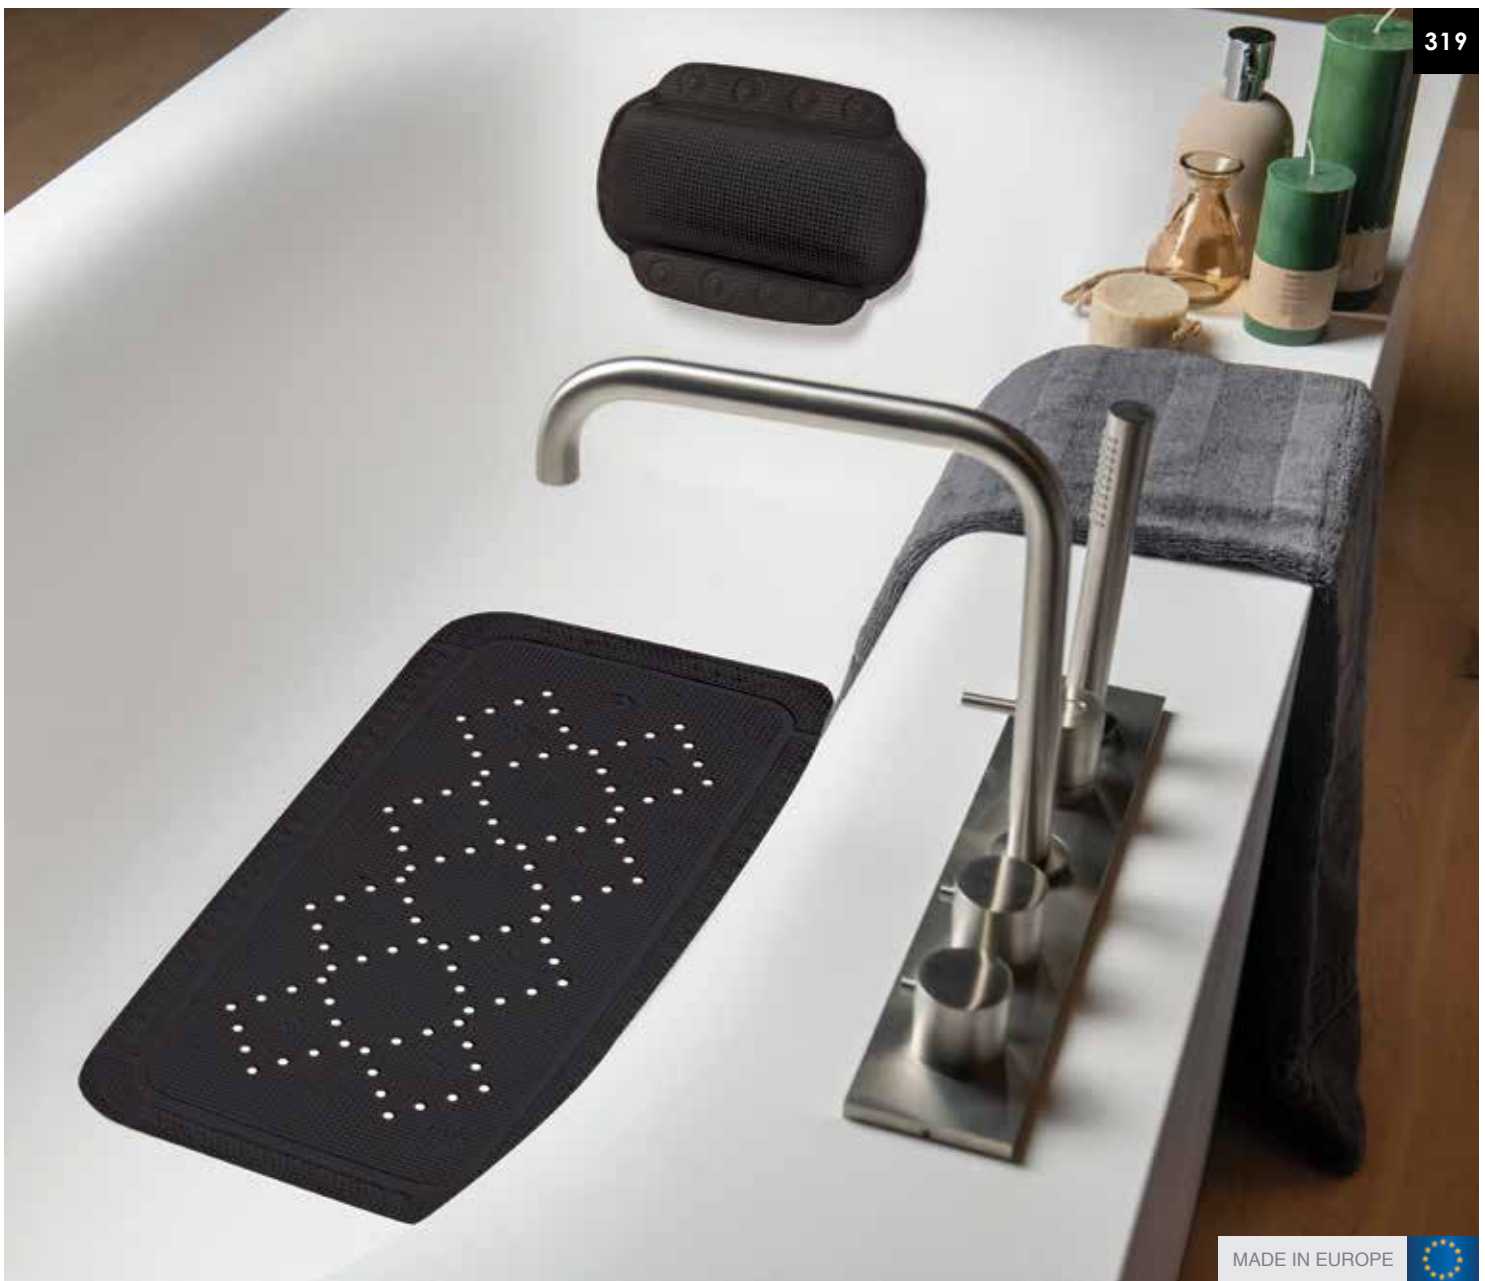

MADE IN EUROPE

kiwi
32 x 23 cm **10.13391**
55 x 55 cm **10.13392**
71 x 36 cm **10.13393**
91 x 36 cm **10.13394**

taupe
32 x 23 cm **10.20186**
55 x 55 cm **10.20187**
71 x 36 cm **10.20188**
91 x 36 cm **10.20189**