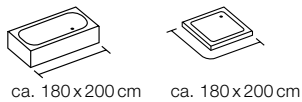

 mid-grey
 180 x 200 cm **10.20153**

BIRDY

™ 100% PEVA

blue
180x200 cm **10.18685**

ca. 180x200 cm ca. 180x200 cm

BIZARRE

™ 100% PEVA

silver
180x200 cm **10.13119**