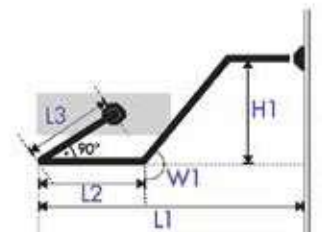

L1:

L2:

L3:

H1:

W1: