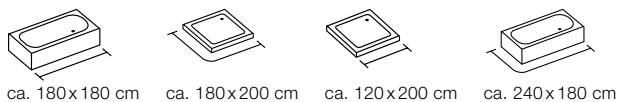

ca. 180x180 cm   ca. 180x200 cm   ca. 120x200 cm   ca. 240x180 cm

10.19308

Kat./cat. II

Spezialmasse
Mesures spéciales
Special measures
10.19309

Kat./cat. II

10.19310