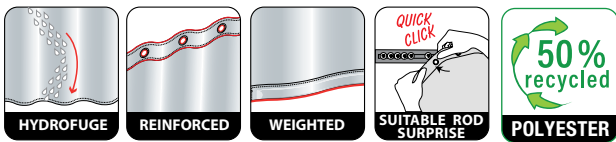

MOBILE

100% POLYESTER

blue
180 x 200 cm **10.16731**

ca. 180 x 200 cm

ca. 180 x 200 cm

NAHO

100% POLYESTER

dark-blue
180x200cm **10.22783**