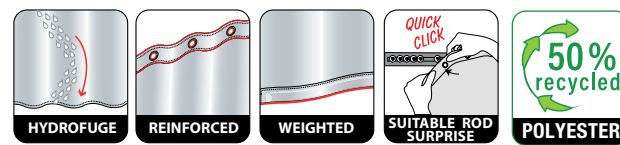

FACES

100% POLYESTER

multicolor
 180x200 cm **10.29475**

FILIGRAN

100% POLYESTER

white
 120x200 cm **10.16331**
 180x180 cm **10.16332**
 180x200 cm **10.16333**
 240x180 cm **10.16334**

metalli-Effekt / effet métallique / Metallic look