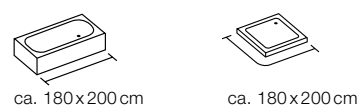

black
180x200 cm **10.01942**

GALET

™ 100% PEVA

white
180x200 cm **10.13028**

ca. 180x200 cm ca. 180x200 cm

GOLDFISH

™ 100% PEVA

orange
180x200 cm **10.00097**