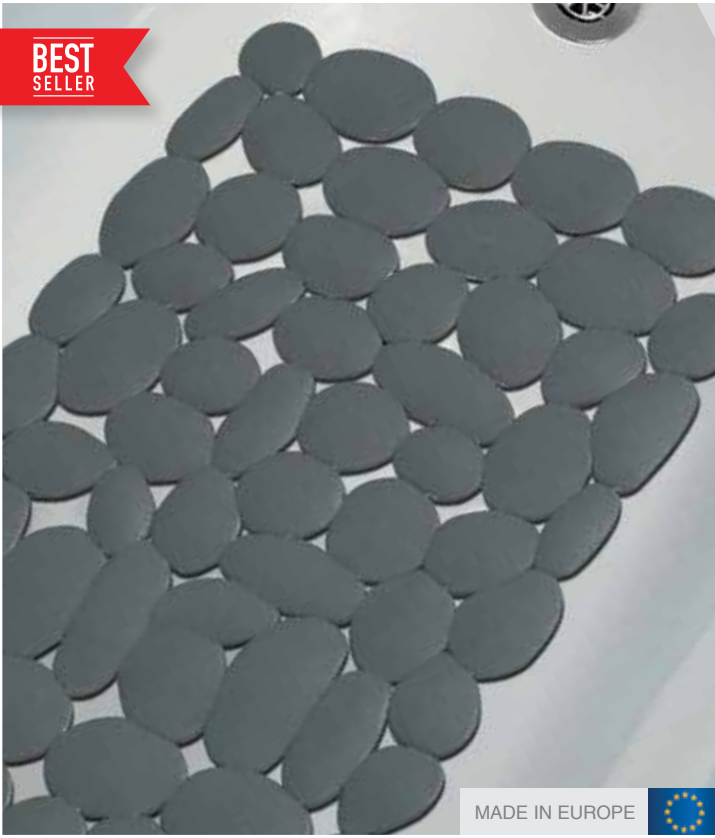

BEST
SELLER

MADE IN EUROPE

MARATHON

PVC

white
54 x 54 cm **10.12553**
73 x 36 cm **10.12554**

dark-grey
54 x 54 cm **10.12559**
73 x 36 cm **10.12560**

54 x 54 cm

73 x 36 cm

54 x 54 cm | 73 x 36 cm

323