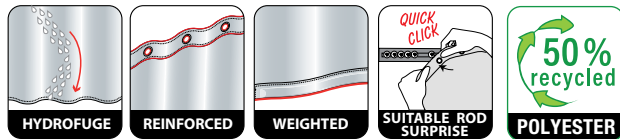

10.22286
 Kat./cat. IV Spezialmasse Mesures spéciales Special measures **10.22284**
 Kat./cat. IV **10.22285**

MADE IN EUROPE

SANTORINI

100% POLYESTER

- blue
- 120x200 cm **10.19259**
- 180x180 cm **10.19260**
- 180x200 cm **10.19261**
- 240x180 cm **10.19262**