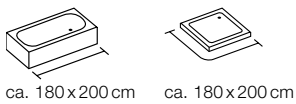

ca. 180x200cm

ca. 180x200cm

HEADPHONE

™ 100% PEVA

black
180x200 cm **10.20517**

ca. 180x200 cm ca. 180x200 cm

HUGO

™ 100% PEVA