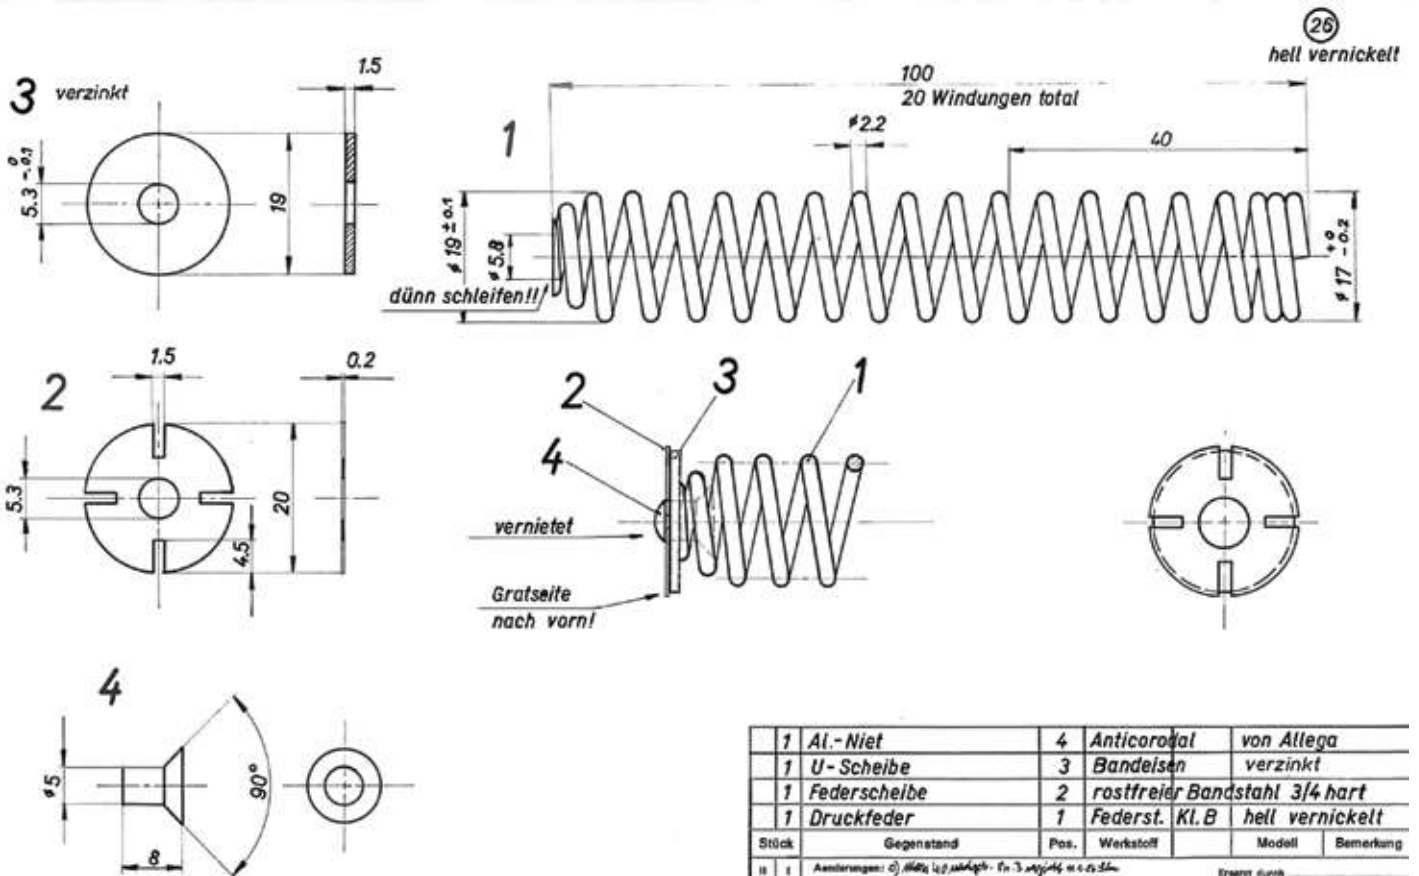

1	Al.-Niet	4	Anticorodal	von Allega	
1	U-Scheibe	3	Bandeisen	verzinkt	
1	Federscheibe	2	rostfreier Bandstahl 3/4 hart		
1	Druckfeder	1	Federst. Kl. B	hell vernickelt	
Stück	Gegenstand	Pos.	Werkstoff	Modell	Bemerkung
Änderungen: 0) Maßstab 1:2,5 verändert - für 3. Ausführung in 4. 25. 5. 68. Ersetzt durch Ersatz für					
Spirella-Magic-9				Maßstab 2:1	Gezeichnet 26.2.68 Geprüft Gelesen <i>Selen</i>
Federnfabrik & Apparatebau A.-G. Kaltbrunn SG				FK 661 a	

Anton A. Heuberger, Kloten.