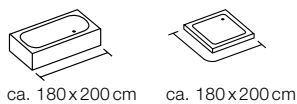

ca. 180x200 cm ca. 180x200 cm