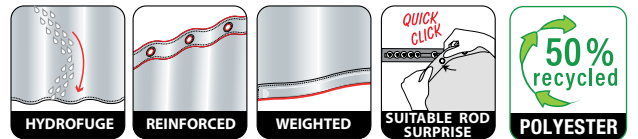

100% POLYESTER

multicolor
 120x200 cm **10.20110**
 180x180 cm **10.20111**
 180x200 cm **10.20112**
 240x180 cm **10.20113**

MARA

100% POLYESTER

light-orange & blue
 180x200 cm **10.22782**

ca. 180x180 cm