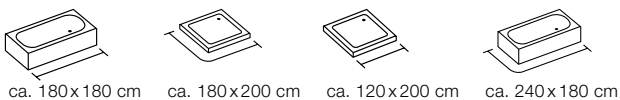

10.18078

Kat./cat. III

Spezialmasse
Mesures spéciales
Special measures

10.18076

10.18077

ca. 180x200 cm

ca. 180x200 cm