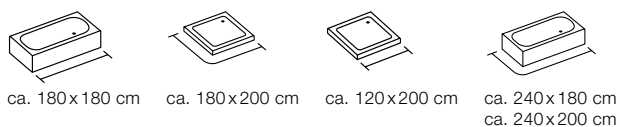

10.19365

Kat./cat. IV

Spezialmasse
Mesures spéciales
Special measures
10.19336

Kat./cat. IV

10.19367