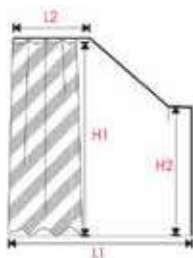

SONDERANFERTIGUNGEN | FABRICATIONS SPÉCIALES | ESECUZIONI SPECIALI | FABRICACIONES ESPECIALES | SPECIAL FABRICATIONS

Bitte nachfolgende Massangaben auf Ihrer Bestellung vermerken (Stoffmasse).

Ösenabstand:

Standardabstand: 15 cm
(Abweichungen gelten als Sonderanfertigung)...

Dachschräge:

Veuillez indiquer les mesures suivantes sur votre commande (métrage du tissu).

Distance entre les œillets :

Distance standard 15 cm
(toute autre distance sera considérée comme une fabrication spéciale)...

Découpe :

Per favore indicare le seguenti misure sulla vostra ordinazione (misura della stoffa).

Distanza tra gli occhielli:

Distanza standard: 15 cm
(altre esecuzioni speciali su richiesta)...

Taglio:

Indique las siguientes medidas en su pedido (material de archivo).

Distancia entre los ojales:

Distancia estándar 15 cm
(Cualquier otra distancia se considerará una fabricación especial) ...

Corte:

Please indicate the following measures on your order (fabric footage).

Distance between the eyelets:

Standard distance 15 cm
(Any other distance will be considered as a special fabrication) ...

Cutting:

H1:	____	mm
H2:	____	mm
L1:	____	mm
L2:	____	mm

FENSTERVORHÄNGE | RIDEAUX DE FENÊTRE | TENDINE PER FINESTRE | CORTINAS DE VENTANA | WINDOW CURTAINS

Textil	Textile	Tessuto	Textil	Textil
Erhältliche Größen: Stoffbreite: min. 30 cm – max. 1'000 cm Vorhanghöhe: min. 30 cm – max. 190 cm	Dimensions disponibles : Largeur du tissu : min. 30 cm – max. 1'000 cm Hauteur du rideau : min. 30 cm – max. 190 cm	Misure disponibili: Larghezza della stoffa: min. 30 cm – max. 1'000 cm Altezza della tenda: min. 30 cm – max. 190 cm	Dimensiones disponibles: Ancho de la tela: min. 30 cm - máx. 1.000 cm Altura de la cortina: min. 30 cm - máx. 190 cm	Available Dimensions: Width of the fabric: min. 30 cm - max. 1,000 cm Curtain height: min. 30 cm - max. 190 cm

1. Schienenlänge (A)
2. Vorhanghöhe (B)
3. Wünschen Sie den Fenster-vorhang 1- oder 2-teilig?
4. Wünschen Sie den Fenster-vorhang mit:
   - 0% Stoffzugabe?
   - 60% Stoffzugabe? (einfaltig)
   - 100% Stoffzugabe? (zweifaltig)

Ab 190 cm Musterdreh um 90 Grad
Preisaufschlag für Stoffzugabe:

1. Longueur de la tringle (A)
2. Hauteur du rideau (B)
3. Désirez-vous un rideau de fenêtré en 1 ou 2 parties ?
4. Désirez-vous le rideau avec :
   - 0% de supplément d'étoffe ?
   - 60% de supplément d'étoffe ? (plissé simple)
   - 100% de supplément d'étoffe ? (plissé double)

à partir de 190 cm tourner le design de 90 degrés
Supplément pour adjonction d'étoffe :

1. Lunghezza del binario (A)
2. Altezza della tendina (B)
3. Desiderate la tenda in 1 o 2 pezzi?
4. Tenda con:
   - 0% supplemento di stoffa?
   - 60% supplemento di stoffa? (semplice)
   - 100% supplemento di stoffa? (doppio)

a partire da 190 cm girare il disegno si 90 gradi
Supplemento per aggiunta stoffa:

1. Longitud de la barra (A)
2. Altura de la cortina (B)
3. ¿Quieres una cortina de ventana de 1 o 2 piezas?
4. ¿Quieres la cortina con:
   - 0% de tela extra?
   - 60% de cosas extra? (simple plisado)
   - 100% cosas extra? (doble plisado)

a partir de 190 cm gire el diseño 90 grados
Suplemento para agregar tela:

1. Length of the rod (A)
2. Height of the curtain (B)
3. Do you want a 1 or 2 piece window curtain?
4. Do you want the curtain with:
   - 0% extra fabric?
   - 60% extra stuff? (simple pleated)
   - 100% extra stuff? (double pleated)

from 190 cm turn the design 90 degrees
Supplement for adding fabric:

0% = keiner/aucun/nessuno
60% = +30%
100% = +50%

5. Welchen Gleiter wünschen Sie? Quergleiter	5. Quels curseurs désirez-vous ? Curseurs transversaux	5. Quali cursori desiderate? Cursori trasversali	5. ¿Qué cursores quieres? Deslizadores cruzados	5. Which cursors do you want? Cross sliders

VS-57

oder
ou
o

Clic Maxi

VS-57 Piccolo

oder
ou
o

Clic Mini

Verarbeitungsvarianten:
- mit R-Ösen
- mit Einfachhaken und Gleiter nach Wahl

Variantes d'exécution :
- avec petits œillets
- avec crochets et/ou glisseurs au choix

Varianti di esecuzione:
- con occhielli R
- con ganci semplici e cursori a scelta

Variaciones de ejecución:
- con pequeños claveles
- con soportes y / o elección de controles deslizantes

Variations of execution:
- with small carnations
- with brackets and / or choice of sliders