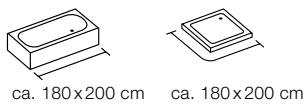

ca. 180x200 cm

ca. 180x200 cm