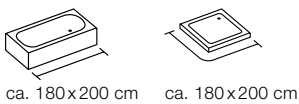

grey
180x200 cm **10.19180**

KOS

 100% POLYESTER
on the back

 **HYDROFUGE**
 **REINFORCED**
 **WEIGHTED**
 **QUICK CLICK**
SUITABLE ROD SURPRISE
 **50% recycled**
POLYESTER

grey
120x200 cm **10.01006**
180x180 cm **10.01007**
180x200 cm **10.01008**
240x180 cm **10.01009**
240x200 cm **10.00318**