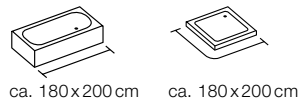

ca. 180x200 cm   ca. 180x200 cm