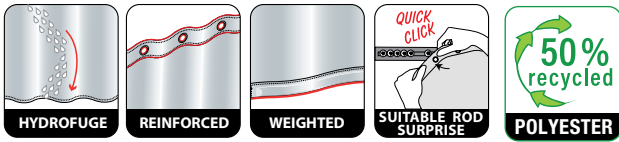

PIRATES

100% POLYESTER

| | | |
|--|------------|-----------------|
| | multicolor | |
| | 180x200 cm | 10.20161 |

MADE IN EUROPE

PITTORE

TM 100% POLYESTER
on the back

multicolor
 120x200 cm **10.17944**
 180x180 cm **10.17945**
 180x200 cm **10.17946**
 240x180 cm **10.17947**