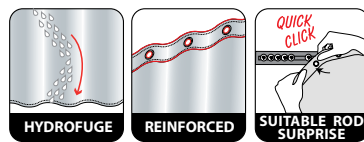

multicolor
180x200 cm **10.20261**