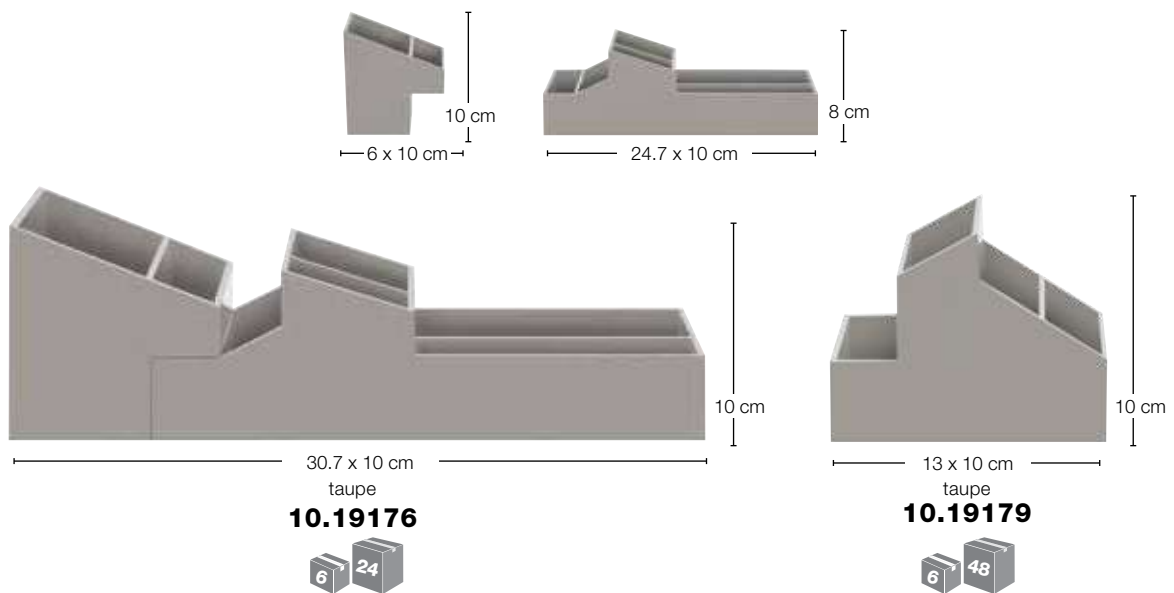

STORE

POLYPROPYLENE

- Multifunktional / Multi-fonctionnel / Multi-functional

19.8 x 15 cm

dark-grey

40.07510

28 x 21 cm

dark-grey