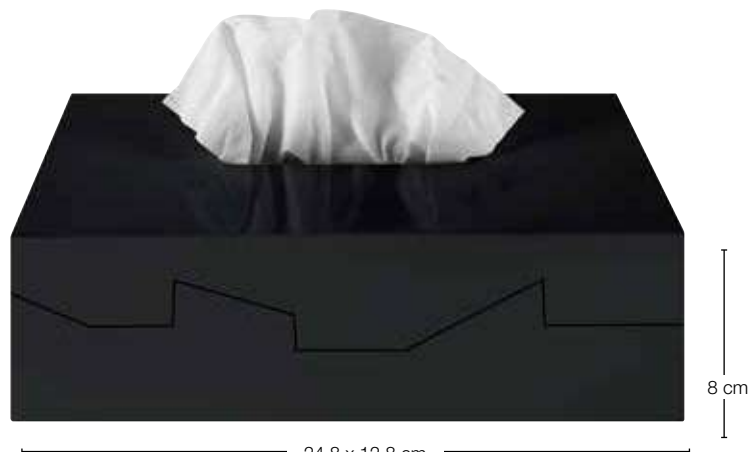

Ø 7.2 cm
jazz-white
10.20761

Ø 7.2 cm
jazz-white
10.20762

12 x 12 cm
jazz-white
10.20763

Ø 9 cm
jazz-white
10.20764

SILHOUETTE

ABS

- Kosmetiktuchboxen in normaler Grösse / Boîtes à mouchoirs de dimension standard / Standard size tissues boxes
- Clip-System / Système de clipsage / Clip-system