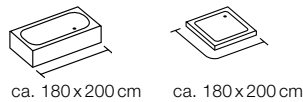

 mid-grey
 180 x 200 cm **10.20153**

BIRDY

™ 100% PEVA

blue
180x200 cm **10.18685**

ca. 180x200 cm ca. 180x200 cm

BIZARRE

™ 100% PEVA

silver
180x200 cm **10.13119**