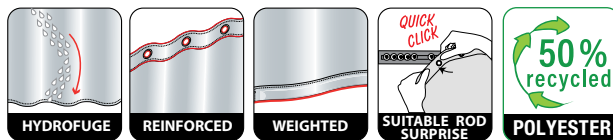

MADE IN EUROPE

CLAIRE

100% POLYESTER

acqua
 120x200 cm **10.18477**
 180x180 cm **10.18478**
 180x200 cm **10.18479**
 240x180 cm **10.18480**

CLOUD

100% POLYESTER

blue
 180x200 cm **10.18472**

ca. 180x180 cm