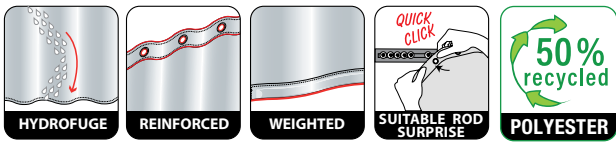

green
120x200 cm **10.42055**
180x180 cm **10.42056**
180x200 cm **10.42057**
240x180 cm **10.42058**