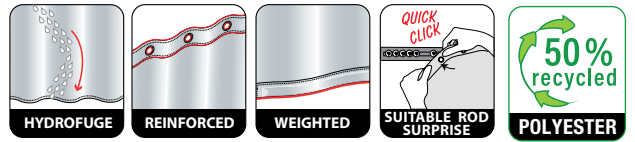

NATURESIGN

100% POLYESTER

black
180x200cm **10.20159**