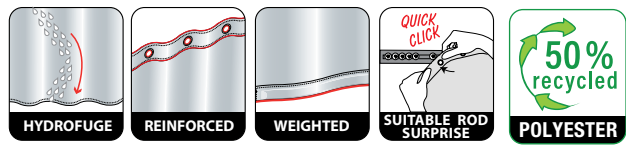

ca. 180x200 cm

ca. 180x200 cm

MADE IN EUROPE 

URBAN

    TM 100% POLYESTER
on the back

 black
 120x200 cm **10.15556**
 180x180 cm **10.15557**
 180x200 cm **10.15558**
 240x180 cm **10.15559**

10.15560

Kat./cat. III