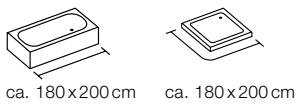

black
180x200 cm **10.13043**

ca. 180x200 cm

ca. 180x200 cm

CITIES

 100% PEVA

silver
180x200 cm **10.13044**

ca. 180x200 cm ca. 180x200 cm

CONSTRUCT