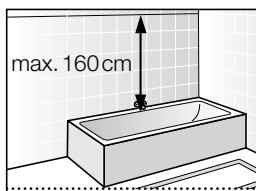

Für Badewanne
Pour baignoire
Per vasca da bagno
Para bañera
For bath tubs