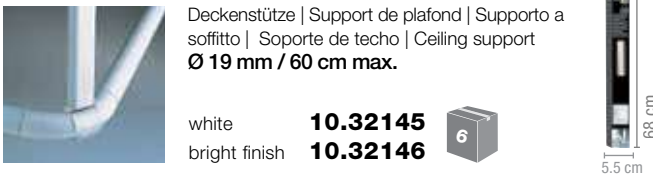

**BEST
SELLER**

105

MAGIC

ALUMINUM

Ø 19 mm
white
80 x 80 cm **10.08024**

Ø 19 mm
bright finish
80 x 80 cm **10.08025**

Zum Schrauben | à visser | da avvitare | atornillar | wall fitting

Zusatzartikel | Article suppl. | Articolo suppl. | Artículo compl. | Suppl. article