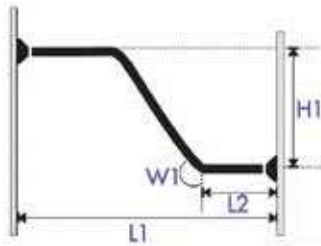

U-FORM | FORME EN U | FORMA A U | FORMA DE U | U SHAPE

Abmessungen in cm

- a) Mass L1 – min. 7.5 cm
  max. 340 cm
- b) Mass L2 – min. 15 cm
  max. 340 cm
- c) Mass L3 – min. 7.5 cm
  max. 340 cm
- d) Totale Länge – min. --
  max. 500 cm

Dimensions en cm

- a) Mesure L1 – min. 7.5 cm
  max. 340 cm
- b) Mesure L2 – min. 15 cm
  max. 340 cm
- c) Mesure L3 – min. 7.5 cm
  max. 340 cm
- d) Longueur totale – min. --
  max. 500 cm

Misure in cm

- a) Misura L1 – min. 7.5 cm
  max. 340 cm
- b) Misura L2 – min. 15 cm
  max. 340 cm
- c) Misura L3 – min. 7.5 cm
  max. 340 cm
- d) Lunghezza totale – min. --
  max. 500 cm

10.50454

10.50454

10.50454

L1:

L2:

L3:

W1:

W2:

U-Form R = 100 min. 12.5x25x12.5 cm
U-Form R = 50 min. 7.5x15x7.5 cm

10.28587

10.28591

L1:

L2:

H1:

W1:

L1:

L2:

L3:

H1:

W1:

10.28588

10.28592

L1:

L2:

H1:

W1:

L1:

L2:

L3:

H1:

W1:

10.28589

10.28590

L1:

L2:

L3:

H1:

W2:

L1:

L2:

L3:

H1:

W2: