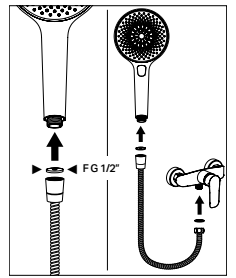

matt-black
10.22361

matt-white
10.22362

STAN 1.80 m

PVC

NÉO 1.80 m

PVC

180 cm

Ø 14 mm
matt-black