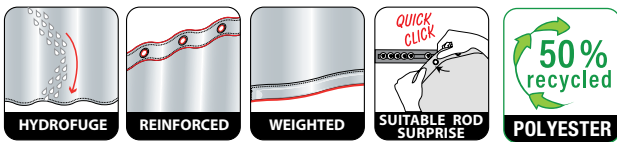

 **10.00841**
 **10.00172**
 **10.00241**

Kat./cat. III
 Spezialmasse
 Mesures spéciales
 Special measures

MADE IN EUROPE

LINES

TM 100% POLYESTER
on the back

 black
 120 x 200 cm **10.20607**
 180 x 180 cm **10.20608**
 180 x 200 cm **10.20609**
 240 x 180 cm **10.20610**