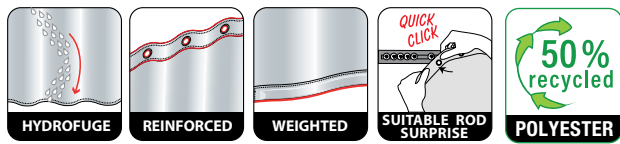

PEER

100% POLYESTER

| | | | |
|------------|-----------------|-----------------|--|
| | white | | |
| | 120x200 cm | 10.20616 | |
| | 180x180 cm | 10.20617 | |
| | 180x200 cm | 10.20618 | |
| 240x180 cm | 10.20619 | | |