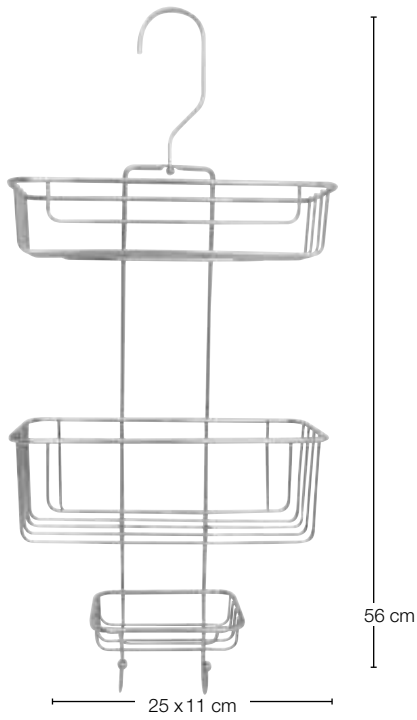

EASY

ZINC | STAINLESS STEEL

1 4 40.07500 | 40.07501 | 40.07502
40.07503 | 40.07746

1 8 40.07497

JOE

METAL

40.07347

MINI