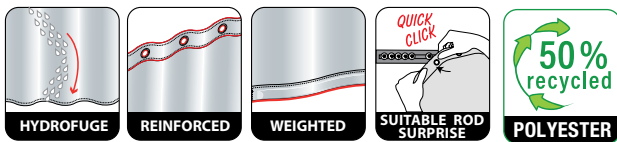

Kat./cat. III
 Spezialmasse
 Mesures spéciales
 Special measures

10.17142

Kat./cat. III

10.17143

MADE IN EUROPE

FLOWER MEADOW

100% POLYESTER

multicolor
 120x200 cm **10.19251**
 180x180 cm **10.19252**
 180x200 cm **10.19253**
 240x180 cm **10.19254**