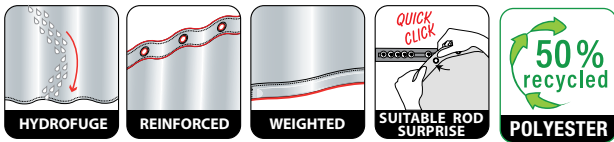

marine
180x200 cm **10.04603**

CONCHA / Bath insert
55x55 cm **10.05452**

ca. 180x200 cm

ca. 180x200 cm

ca. 120x200 cm

ca. 240x200 cm