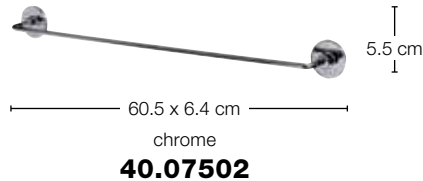

EASY

ZINC | STAINLESS STEEL

1 4 40.07500 | 40.07501 | 40.07502
40.07503 | 40.07746

1 8 40.07497

JOE

METAL

40.07347

MINI