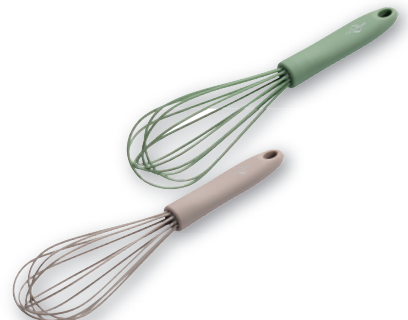

Flaschenbürste TREND

Bottle brush · Brosse à bouteille · Spazzola per bottiglie · Cepillo de botella · Flessenborstel

· Perfekt zum Reinigen von Karaffen, Isolierflaschen und Vasen
· Schnell und hygienisch in der Spülmaschine zu reinigen
· Metallverstärkter Stiel, Bürstenkopf mit flexiblen Borsten, passend für Öffnungen ab 2,5 cm

Länge: 31 cm / 12.25", Ø 3,5 cm / 1.25"

● Art.-Nr. 14 1085 18 31

EAN: 4007371074971

● Art.-Nr. 14 1085 19 31

EAN: 4007371074988

Schneebeesen TREND

Standard whisk · Fouet · Frusta · Batidor · Garde

L/B/H: 26 x 5,5 x 2,5 cm / 10.25 x 2.25 x 1"

● Art.-Nr. 14 1090 18 26 EAN: 4007371074995

● Art.-Nr. 14 1090 19 26 EAN: 4007371075008

Restelöffel TREND

Leftover spoon · Cuillère à résidus · Cucchiaino per residui · Cuchara para restos · Restjeslepel