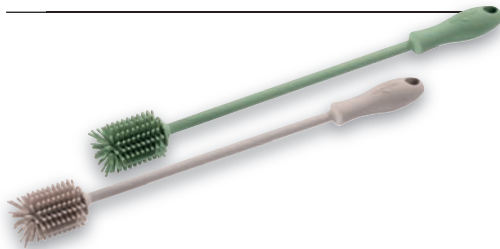

Kochlöffel TREND

Cooking spoon · Cuillère de cuisine · Cucchiaino da cucina
Cuchara de cocina · Kooklepel

L/B/H: 31 x 5,5 x 1,5 cm / 12.25 x 2.25 x 0.5"

● Art.-Nr. 14 1070 18 00 EAN: 4007371074957

● Art.-Nr. 14 1070 19 00 EAN: 4007371074964

Flaschenbürste TREND

Bottle brush · Brosse à bouteille · Spazzola per bottiglie · Cepillo de botella · Flessenborstel

· Perfekt zum Reinigen von Karaffen, Isolierflaschen und Vasen
· Schnell und hygienisch in der Spülmaschine zu reinigen
· Metallverstärkter Stiel, Bürstenkopf mit flexiblen Borsten, passend für Öffnungen ab 2,5 cm