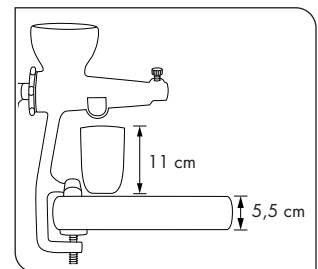

- Mit praktischer Innenskala
- Standring für sicheren Halt

Ø: 24 cm / 9.5", Höhe: 14 cm / 5.5", Inhalt: 4 L

Art.-Nr. 25 0565 28 24 EAN: 4007371075305

Beeren- und Saftpresse SOLIDO

Edelstahl rostfrei

Berry press and juice extractor · Presse à baies et jus · Spremitore per bacche e succo · Prensa de bayas y zumo · Bessen-en sappers