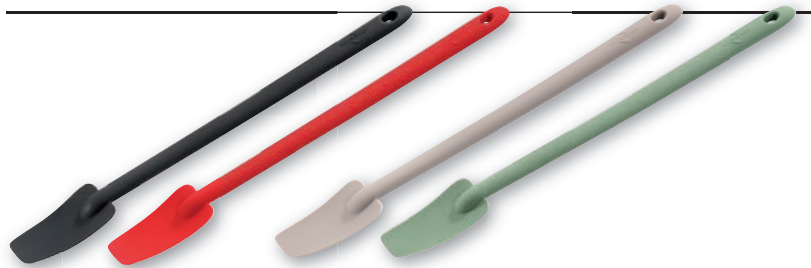

Restelöffel TREND

Leftover spoon · Cuillère à résidus · Cucchiaino per residui · Cuchara para restos · Restjeslepel