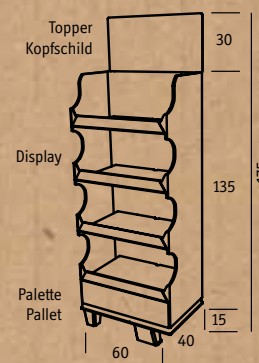

»**CONNECT PLATE 240mm**  
Tiefer Teller 240mm  
Soup Plate 240mm  
6 x 4er Set  
6 x set of 4

Maße in cm:  
dimensions in cm:

»**MONSTERA**

Display 1/4 CHEP Palette | Display 1/4 CHEP Pallet

Maße 600 x 400 x 1300 mm