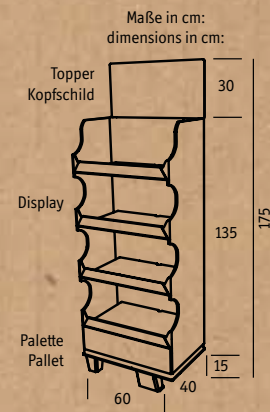

»CLUB No. 9  
Superglas 200ml  
4 x 2er Set  
4 x set of 2

»SUPERGLAS

Display 1/4 CHEP Palette | Display 1/4 CHEP Pallet

Maße 600 x 400 x 1300 mm

Dimensions 23.62 x 15.75 x 51.18 in.

Display  
Display

8200100