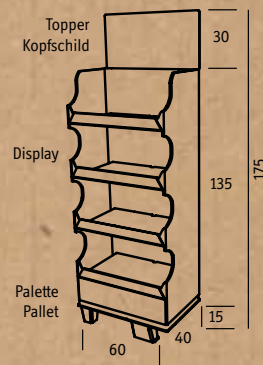

**»CONNECT BOX 2**  
Box mit Deckel 2l | Box with lid 2l  
3 Stück pro Farbe  
3 pieces per color

**»CONNECT BOX 4**  
Box mit Deckel 4l | Box with lid 4l  
2 Stück pro Farbe  
2 pieces per color

Maße in cm:  
dimensions in cm: