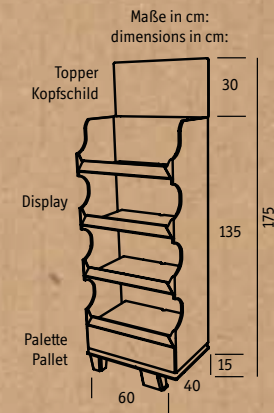

»BIBO

Display 1/4 CHEP Palette | Display 1/4 CHEP Pallet

Maße 600 x 400 x 1300 mm

Dimensions 23.62 x 15.75 x 51.18 in.

Display
Display

8206100

VE | PU 1