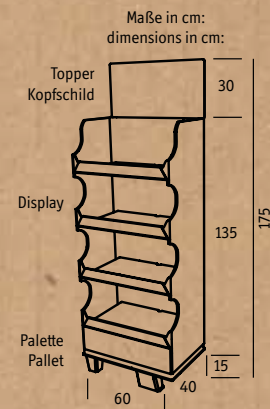

»EGGS TO GO

Display 1/4 CHEP Palette | Display 1/4 CHEP Pallet

Maße 600 x 400 x 1300 mm

Dimensions 23.62 x 15.75 x 51.18 in.

Display

Display