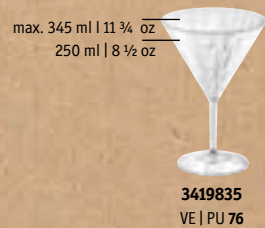

bulk gepackt, 40 Stück im Umkarton  
bulk packed, 40 pcs per carton

Set of 2

Geschenkbanderole  
Gift banderole

»CLUB No. 12

Design by koziol werksdesign

**Superglas 250ml**

Maße 120 x 120 x 174 mm

Dimensions 4.72 x 4.72 x 6.85 in.