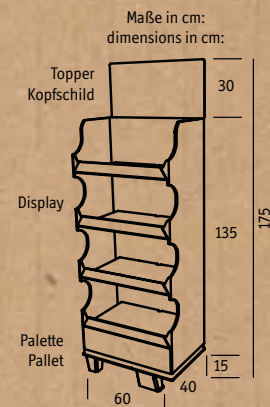

»BACK TO SCHOOL

Display 1/4 CHEP Palette | Display 1/4 CHEP Pallet

Maße 600 x 400 x 1300 mm

Dimensions 23.62 x 15.75 x 51.18 in.

Display
Display

8201100

VE | PU 1