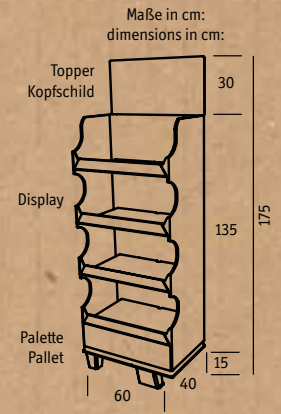

»OUTDOOR DINING

Display 1/4 CHEP Palette | Display 1/4 CHEP Pallet

Maße 600 x 400 x 1300 mm
Dimensions 23.62 x 15.75 x 51.18 in.

8204100

VE | PU 1

158 EASY SELLING

159 EASY SELLING