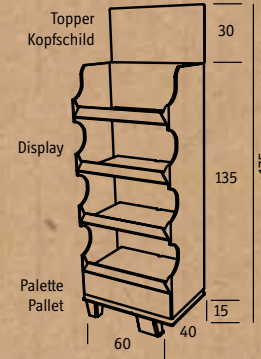

»KITCHEN

Display 1/4 CHEP Palette | Display 1/4 CHEP Pallet

Maße 600 x 400 x 1300 mm

Dimensions 23.62 x 15.75 x 51.18 in.

Display
Display

8205100

VE | PU 1