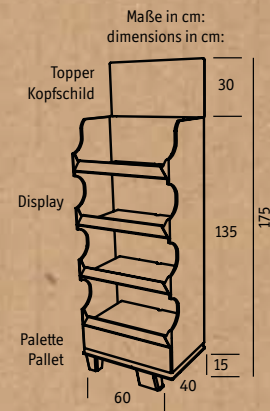

»RE-USE

Display 1/4 CHEP Palette | Display 1/4 CHEP Pallet

Maße 600 x 400 x 1300 mm

Dimensions 23.62 x 15.75 x 51.18 in.

Display
Display