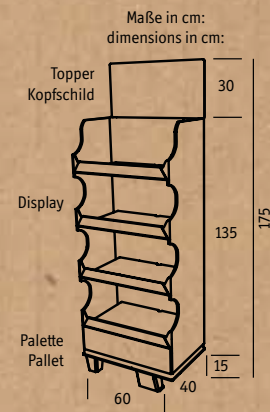

»SUPERGLAS

Display 1/4 CHEP Palette | Display 1/4 CHEP Pallet

Maße 600 x 400 x 1300 mm

Dimensions 23.62 x 15.75 x 51.18 in.

Display
Display

8200100

VE | PU 1