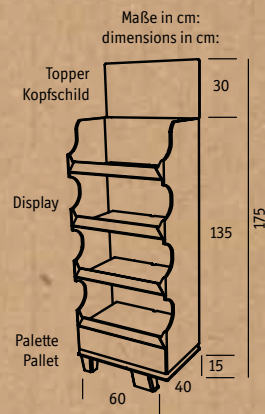

»RECYCLED BATH

Display 1/4 CHEP Palette | Display 1/4 CHEP Pallet

Maße 600 x 400 x 1300 mm

Dimensions 23.62 x 15.75 x 51.18 in.

Display
Display

8208100

VE | PU 1