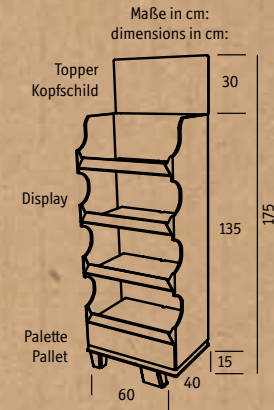

»KIDS

Display 1/4 CHEP Palette | Display 1/4 CHEP Pallet

Maße 600 x 400 x 1300 mm

Dimensions 23.62 x 15.75 x 51.18 in.

Display

Display