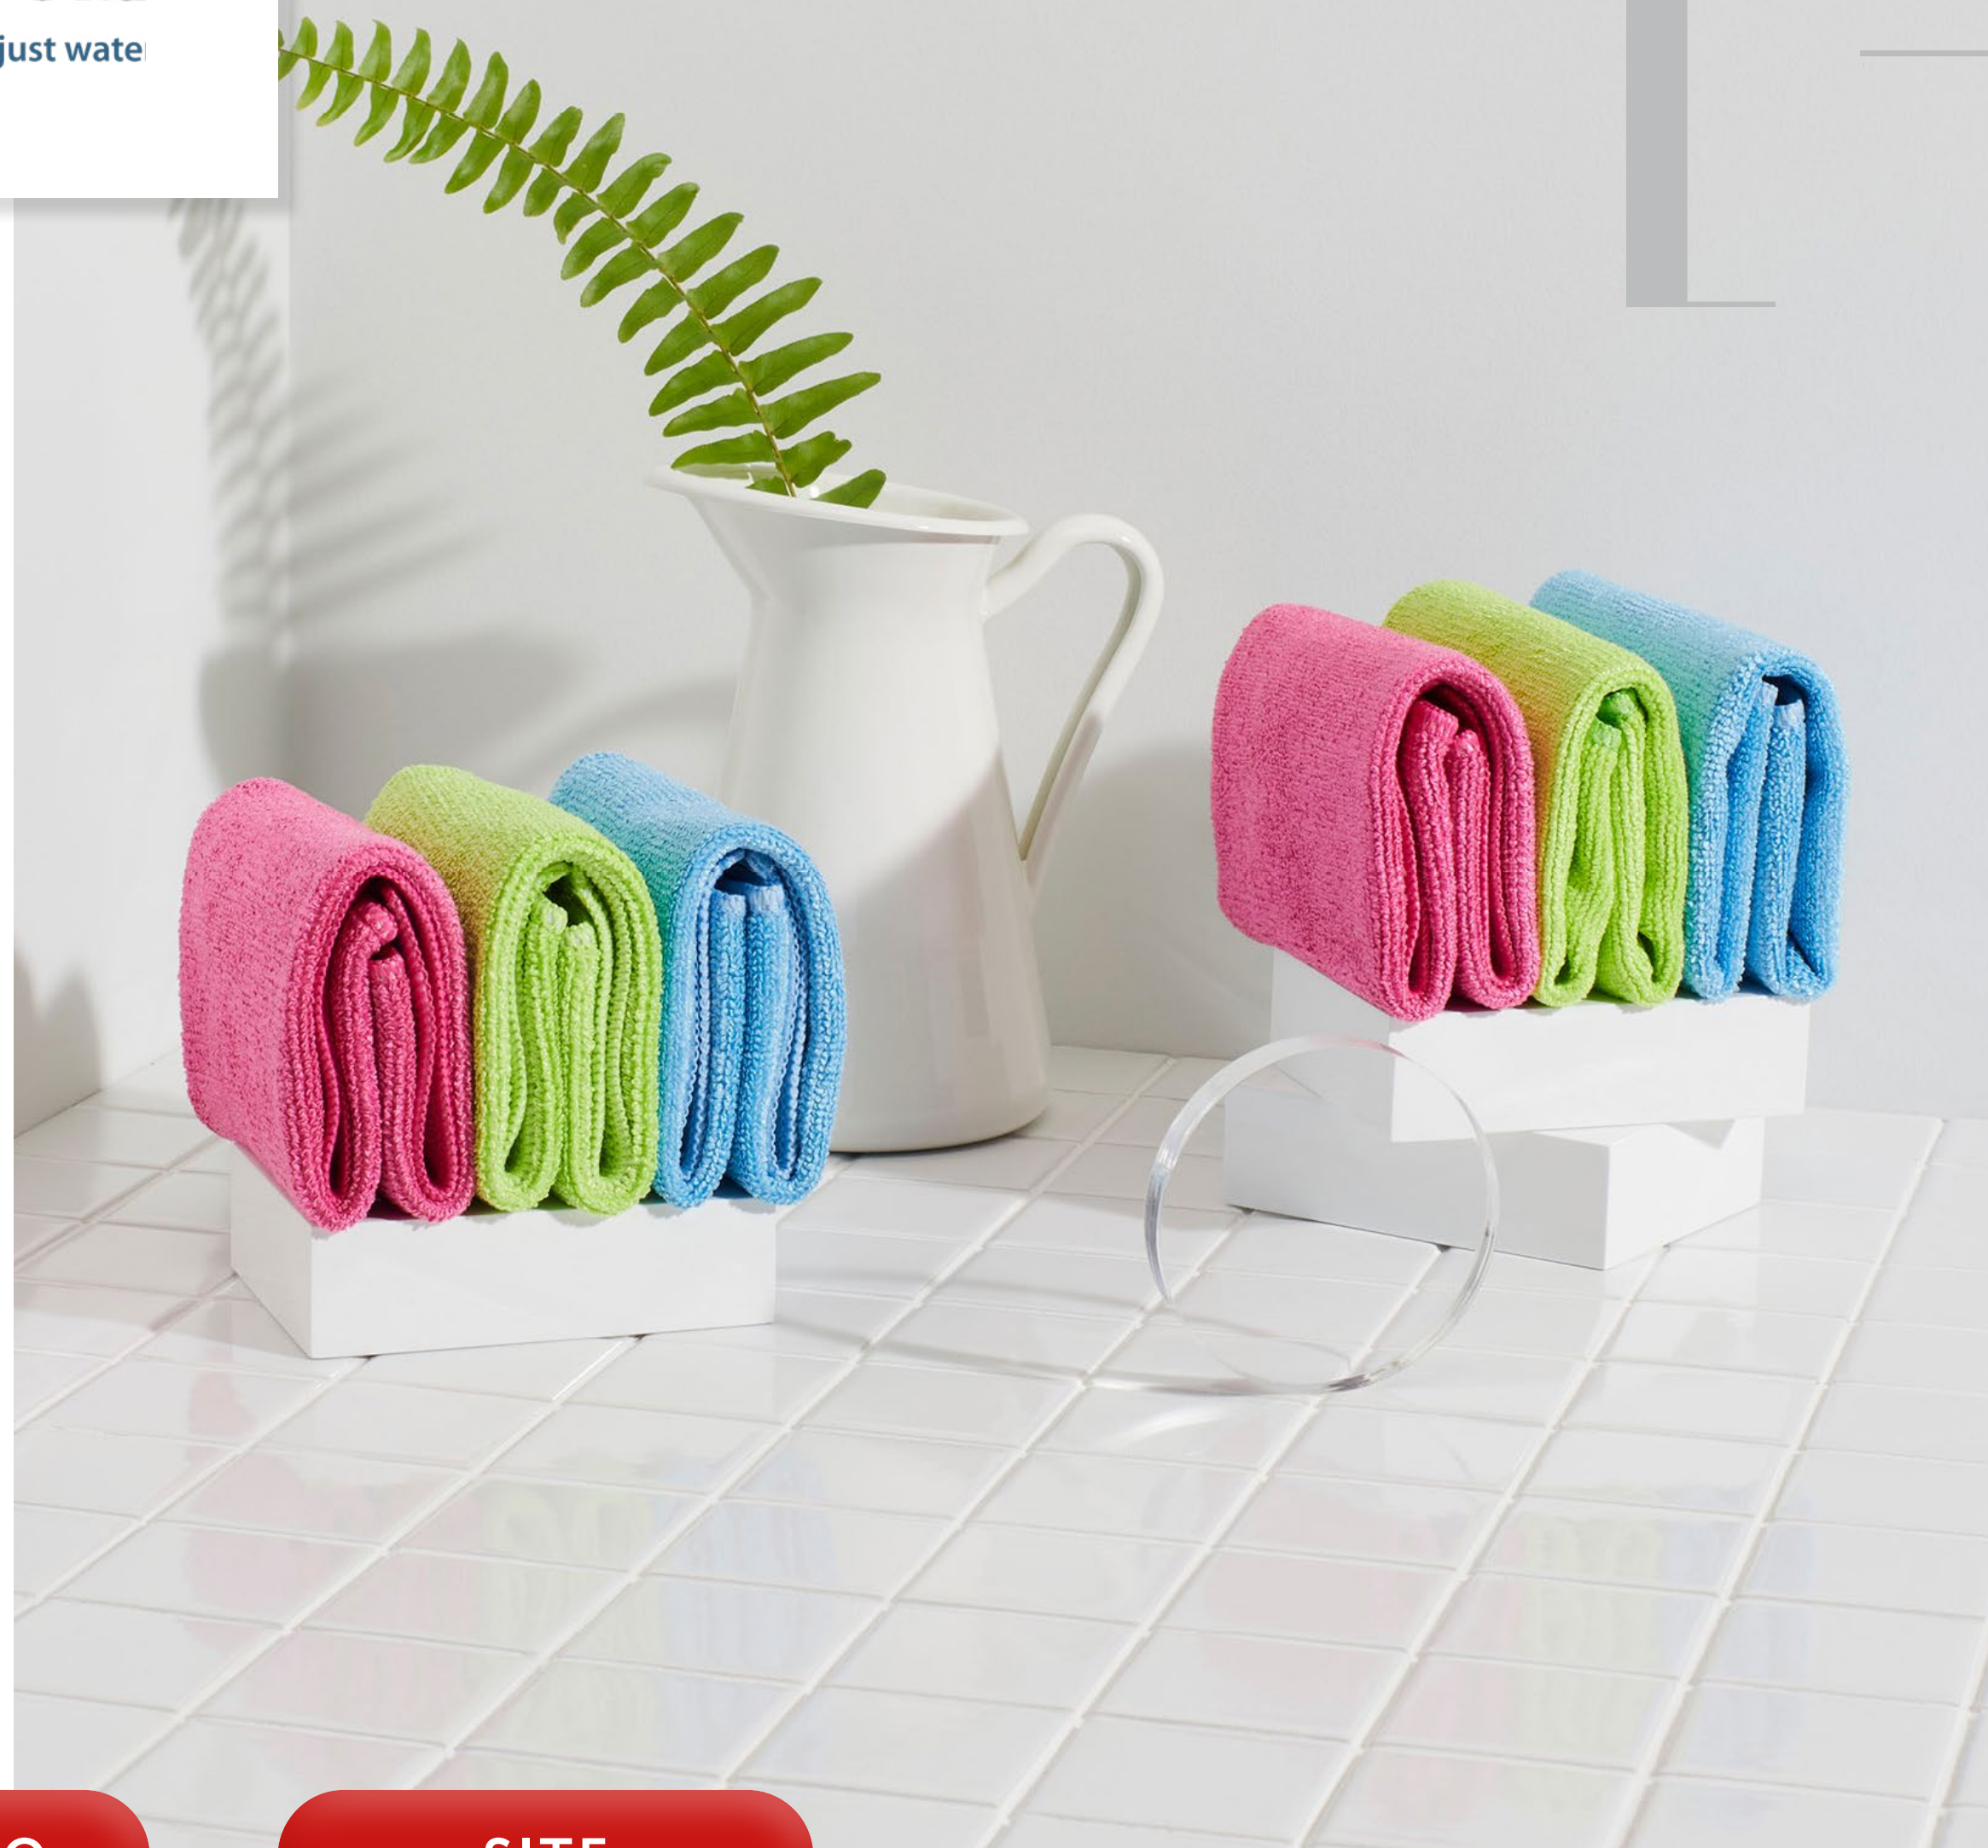

e-cloth
perfect cleaning with just water

INGLATERRA

E-CLOTH

***PERFECT
CLEANING
WITH JUST
WATER***

A inovação, a segurança e a performance ao serviço de uma limpeza mais sustentável e económica.

CATÁLOGO

SITE