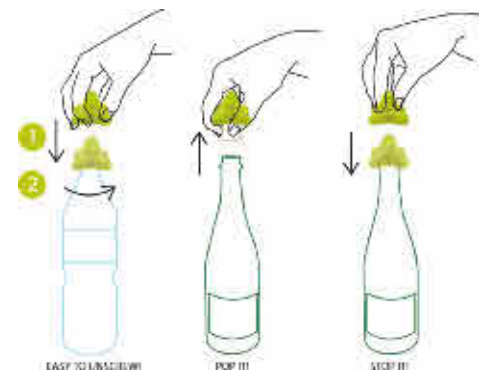

0025-0864  
transparent

0412-0861  
aqua blue

item	size	material	inner/master
tinted beer tumbler	45 cl	san	6/12

0896-670  
fuchsia

0016-670  
white

0015-670  
black

item	size	material	inner/master
twiddle bottle opener	8 x 4.5 cm	silicone	6/72