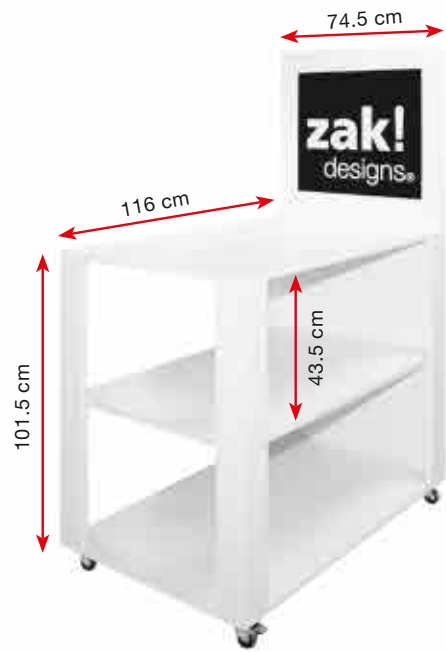

ZAK-0002

item	size
small table	70 × 60 × 1.23 m
rolling table display	171 × 116 × 74,5 cm