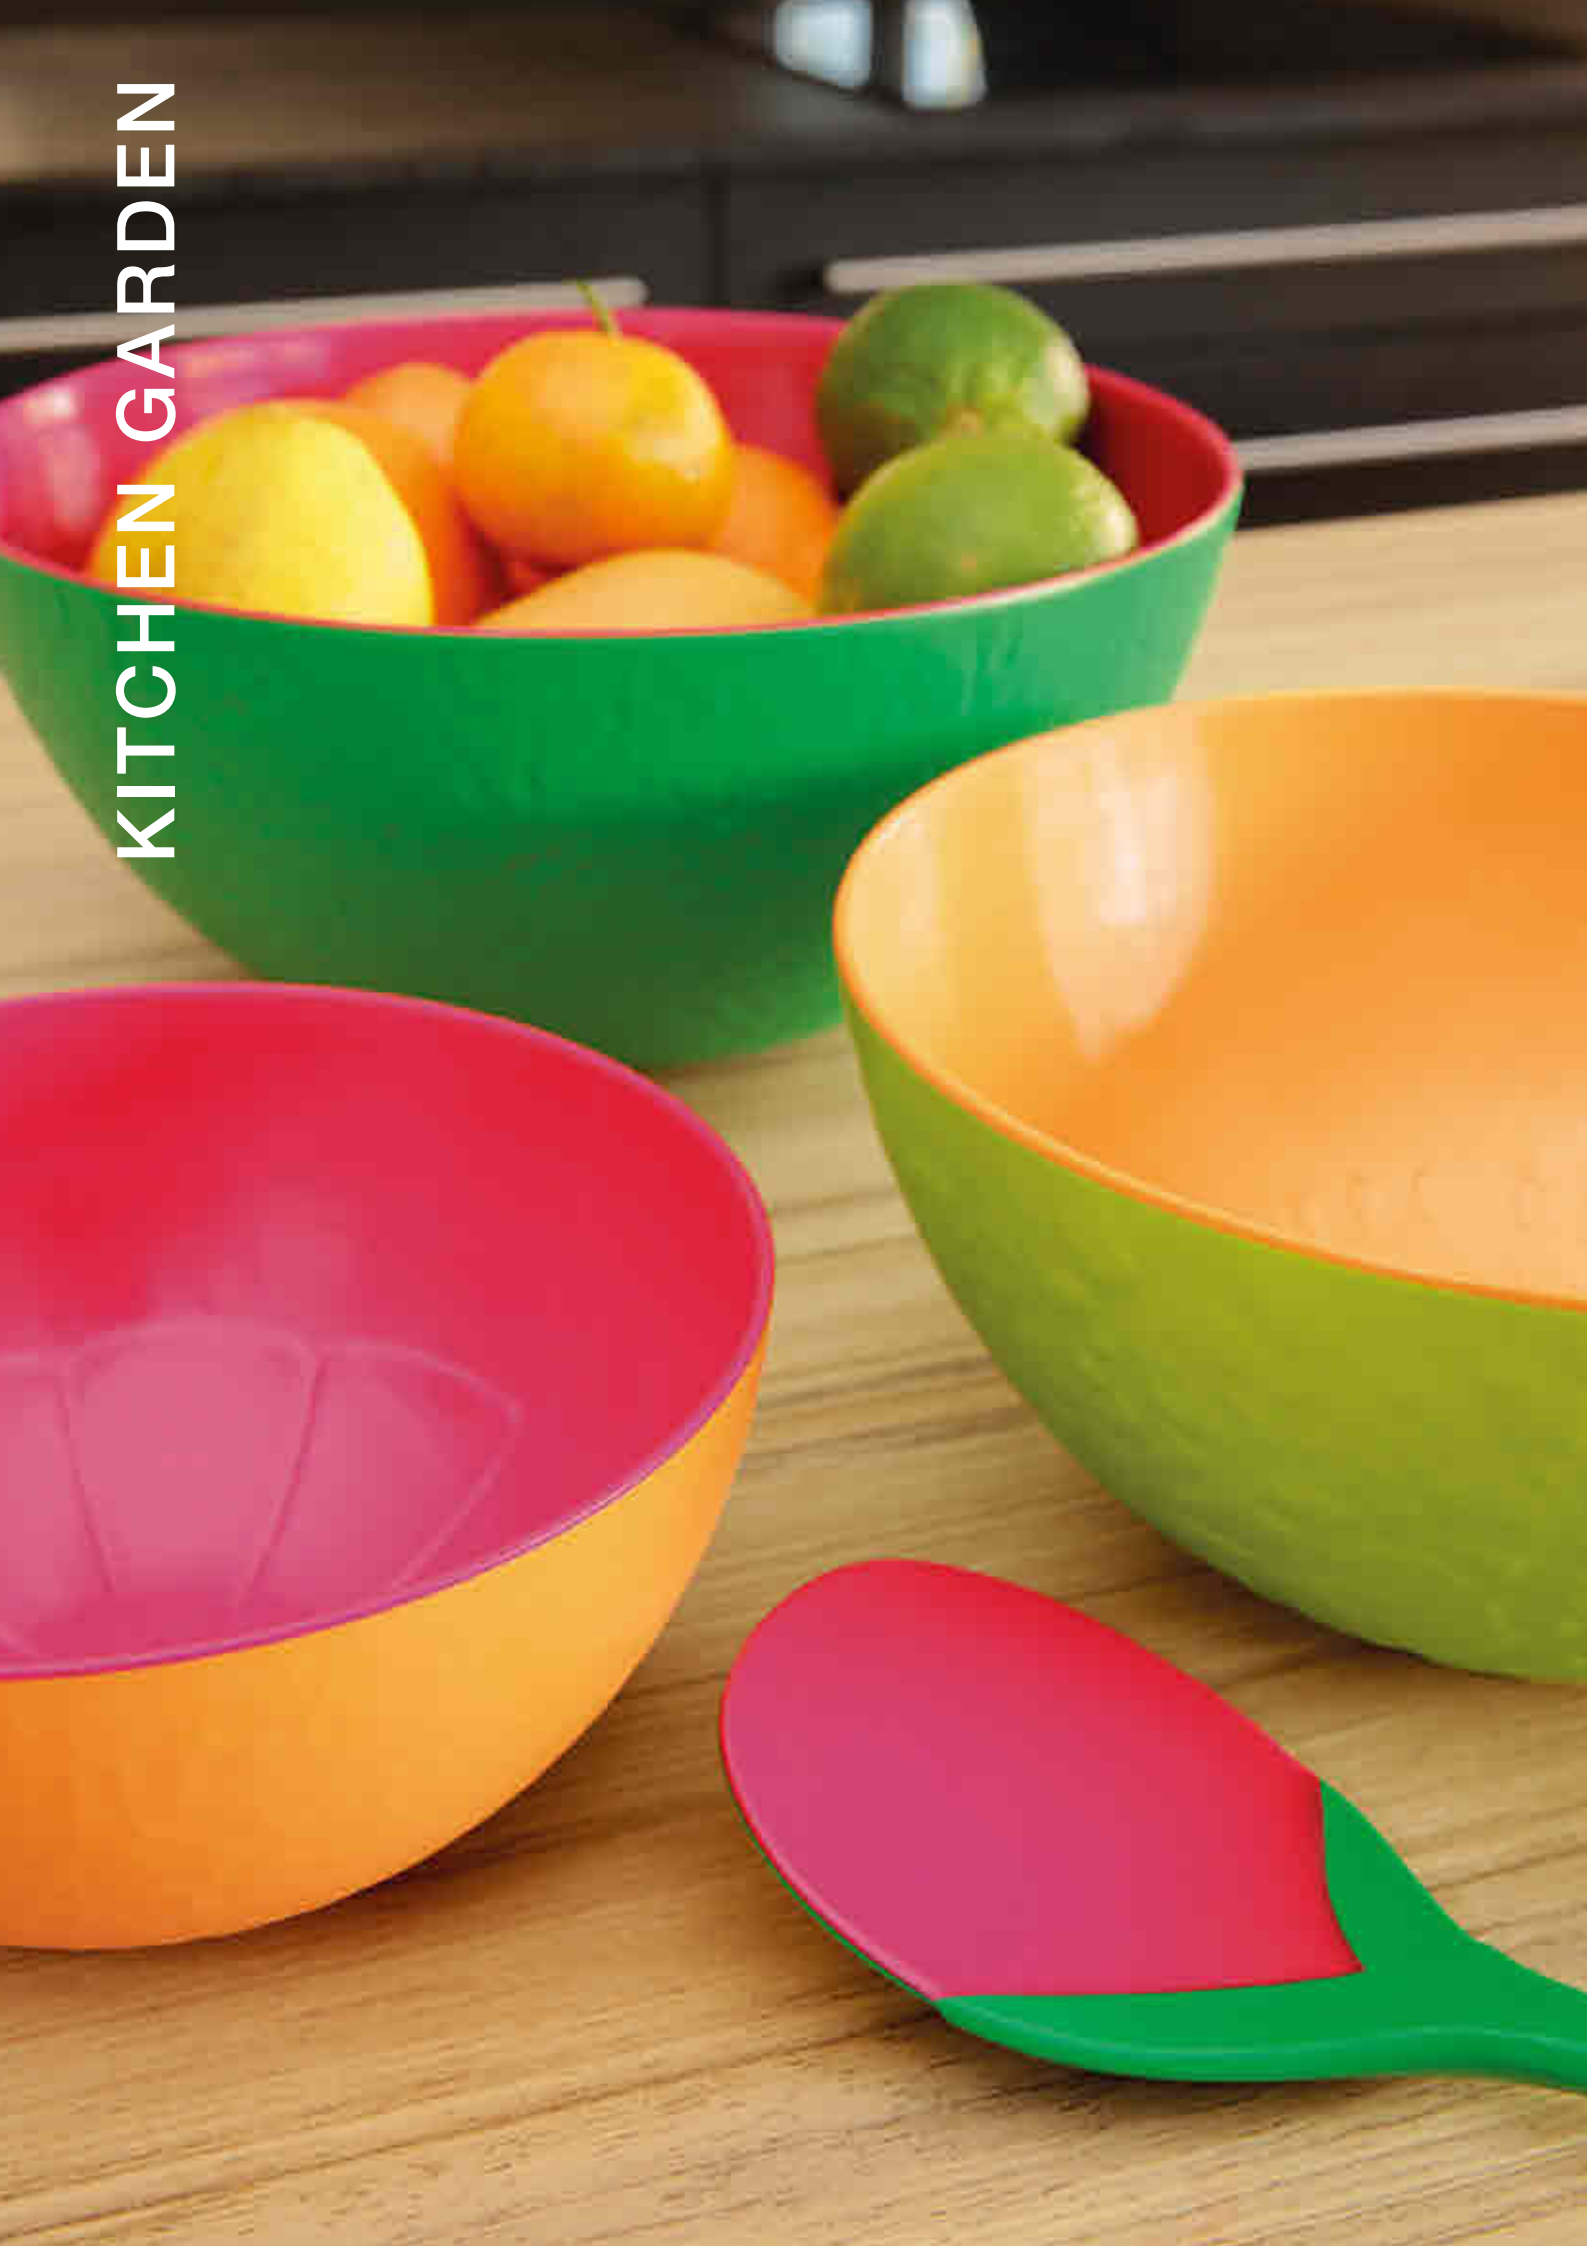

KITCHEN GARDEN