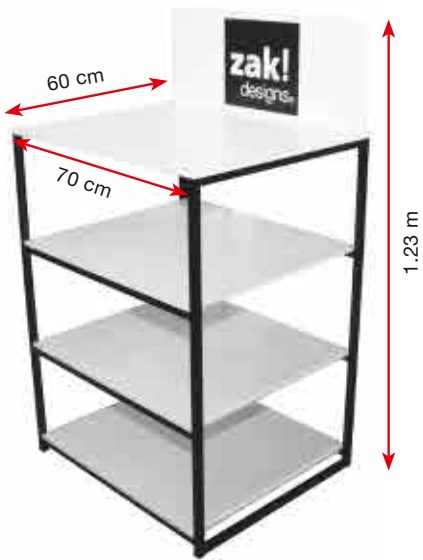

0015-2402  
black

item	size
textile handbag	40 × 40 cm
canister display	12 × 12 × 20 cm
utensil holder display	10 × 16 cm

ZAK-0107

ZAK-0034

ZAK-0111

item	size
zak!designs flag poster sweety	90 × 60 cm
zak!designs press folder	30 × 21 cm
hanging rose mobile	70 × 22 cm