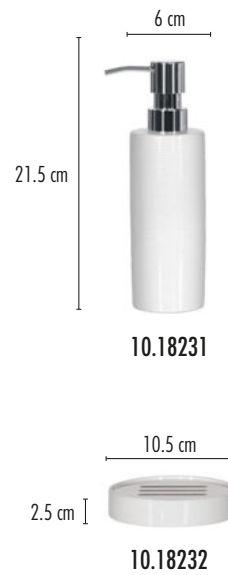

Tube Nature

Porcelain/Cork band