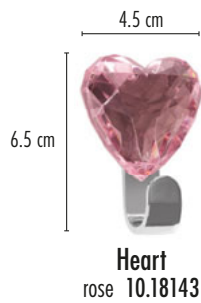

Heart
rose 10.18143