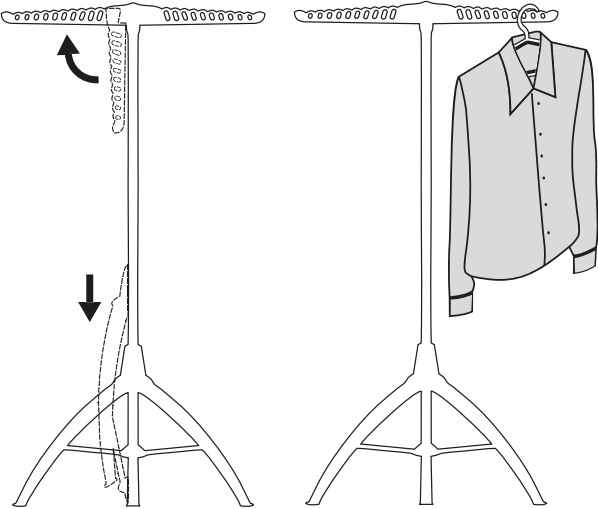

Smart-Well

ABS/Stainless steel powder coated

10.17522

10.17513