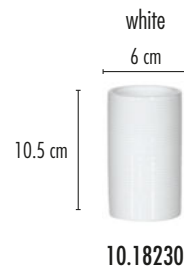

Tube Nature

Porcelain/Cork band