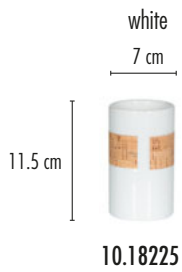

Tube Nature

Porcelain/Cork band