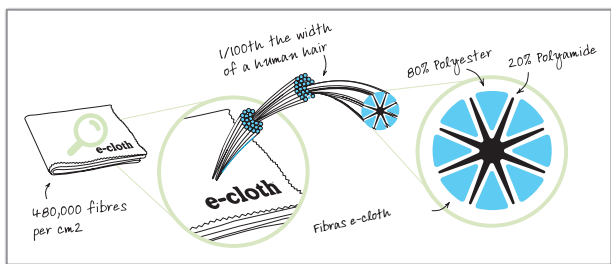

A simplicidade da
e-cloth...

e-cloth[®]

limpeza perfeita apenas com água

Sobre a e-cloth

- O excepcional poder da e-cloth juntamente com água proporciona uma limpeza revolucionária e mais eficiente.
- Utilizando unicamente água, a **e-cloth** remove gordura, sujidade e 99% das bactérias, deixando as superfícies sem pêlos, sem manchas e brilhantes.
- Limpar unicamente com água é mais fácil e reduz significativamente os riscos para a saúde e para o ambiente derivados do uso de produtos químicos para a limpeza doméstica.

Como funciona a e-cloth

A **e-cloth** tem 480,000 fibras por cada cm² de pano. Ao contrário do que acontece com os panos de limpeza comuns, o tipo de filamento utilizado pela **e-cloth** permite que seja possível limpar, remover e absorver a gordura, sujidade e 99% das bactérias. Toda a sujidade acumulada no pano é rapidamente libertada com a lavagem do mesmo.

Cada **e-cloth** tem uma constituição diferente.

Os panos para limpeza geral utilizam fibras maiores e de elevada absorção. Panos para limpeza ligeira, vidros ou superfícies brilhantes têm uma constituição em fibra diferente, conferindo menor mas mais rápida absorção e deixando as superfícies secas e sem manchas.