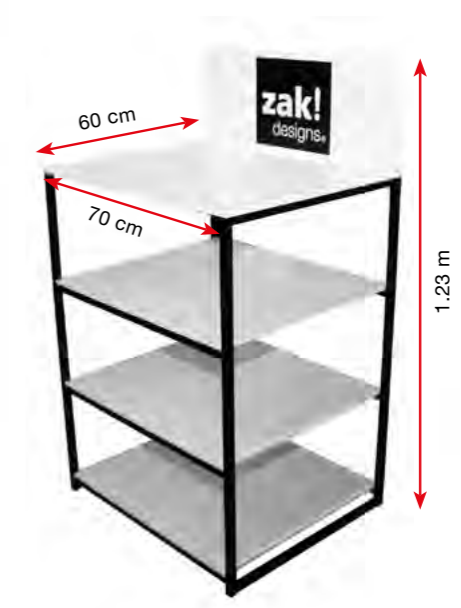

item	size
new! cube	6 x 6 cm
lifestyle cube	9 x 9 cm
logo cube	9 x 9 cm
zak!designs logo sticker	20 x 20 cm

item	size
textile handbag	40 x 40 cm
assorted 30 pc paper bag set	28 x 15 x 17 cm
canister display	12 x 12 x 20 cm
utensil holder display	10 x 16 cm

item	size
zak!designs flag poster sweet	90 x 60 cm
zak!designs press folder	30 x 21 cm
hanging rose mobile	70 x 22 cm

item	size
multi-concept display (3-in-1)	50 x 50 cm (1x), 25 x 25 cm (5x)

ZAK-0114

item	size
rolling table display	171 x 116 x 74,5 cm
small table	70 x 60 x 1.23 m
wall display unit	1.0 m