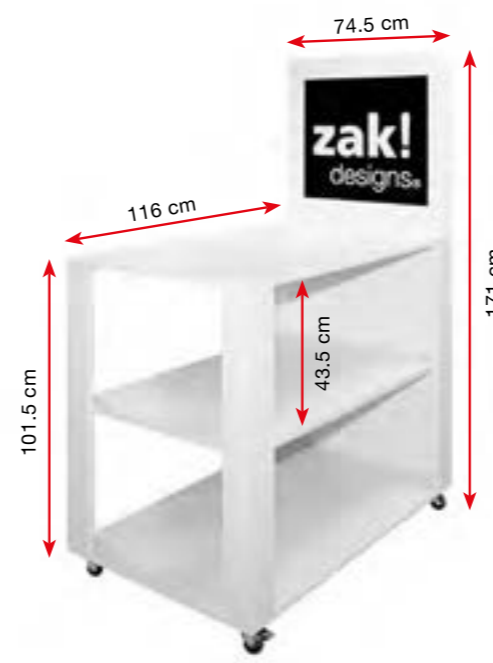

item	size
new! cube	6 x 6 cm
lifestyle cube	9 x 9 cm
logo cube	9 x 9 cm
zak!designs logo sticker	20 x 20 cm

item	size
textile handbag	40 x 40 cm
assorted 30 pc paper bag set	28 x 15 x 17 cm
canister display	12 x 12 x 20 cm
utensil holder display	10 x 16 cm

item	size
zak!designs flag poster sweet	90 x 60 cm
zak!designs press folder	30 x 21 cm
hanging rose mobile	70 x 22 cm

item	size
multi-concept display (3-in-1)	50 x 50 cm (1x), 25 x 25 cm (5x)

ZAK-0002

item	size
rolling table display	171 x 116 x 74,5 cm
small table	70 x 60 x 1.23 m
wall display unit	1.0 m