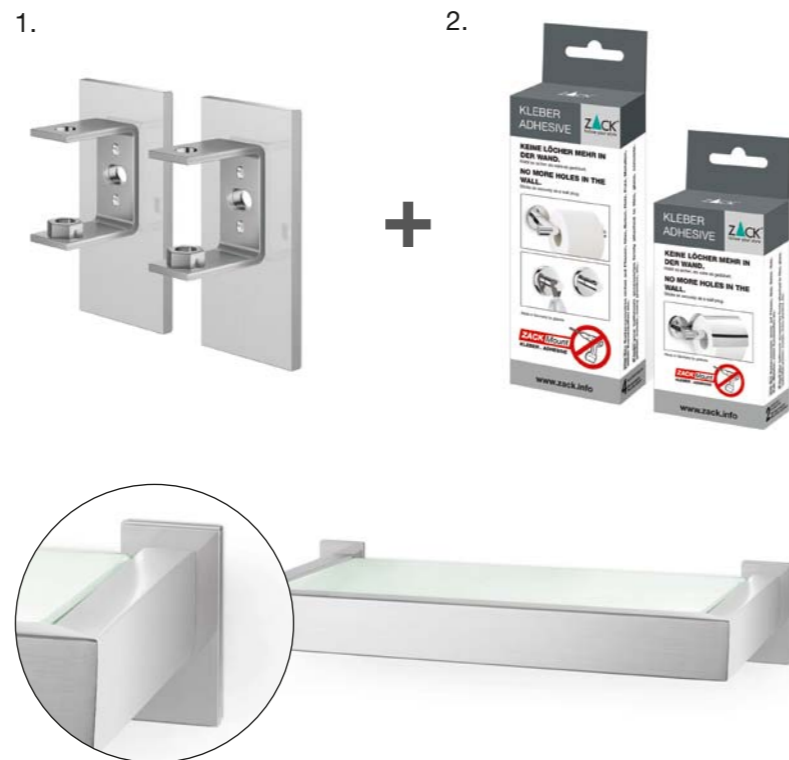

LINEA SERIES

KLEBEN ODER BOHREN . GLUEING OR DRILLING

Für die Befestigung mittels Kleber benötigen Sie noch die folgenden ZACK Produkte:
For mounting with adhesive you also need the following ZACK products:

1. **LINEA**
  Wandhalterung,
  für Klebmontage, Set/2
  wall bracket,
  for adhesive attachment, set/2
  Nr. 40 396
2. **ZACK MOUNT**
  Kleber / adhesive

  6g
  für 2 Montageplatten / for 2 mounting plates
  Nr. 30 003

  13g
  für 4 Montageplatten / for 4 mounting plates
  Nr. 30 004
3. **LINEA**
  Handtuchhalter
  towel holder
  L. 45 cm, B. 13 cm
  Nr. 40 392