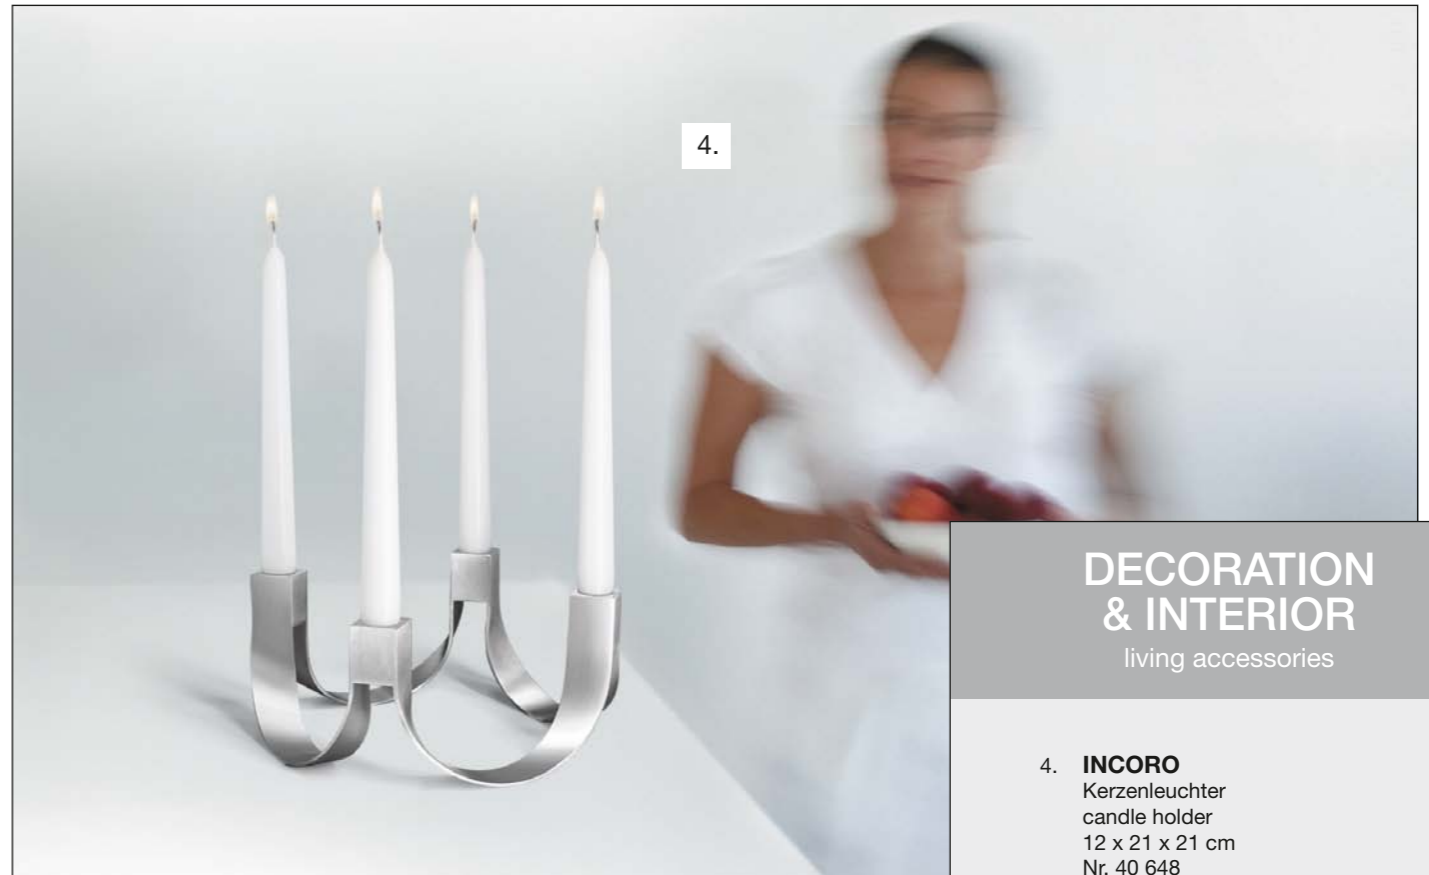

**DECORATION
& INTERIOR**
living accessories

1.

- 1. **GHIO**
Funkenschutz
fire screen
50 x 75 x 21 cm
Nr. 50 035
- 2. **GHIO**
Kaminbesteck, 4-tlg.
fire tool set, 4 pcs.
H. 80 cm
Nr. 50 026
- 3. **GHIO**
Kaminholzablage
firewood storage rack
23,5 x 45,5 x 38 cm
Nr. 50 025

2.

3.

4.

**DECORATION
& INTERIOR**
living accessories

- 4. **INCORO**
Kerzenleuchter
candle holder
12 x 21 x 21 cm
Nr. 40 648
- 5. **FLOREA**
Gießkanne
watering can
0,8 l
H. 14,5 cm, B. 9,5 cm
Nr. 22 182
- 6. **CALURA**
Feuerschale
fire bowl
H. 28 cm, max. Ø 60,5 cm
Nr. 50 045