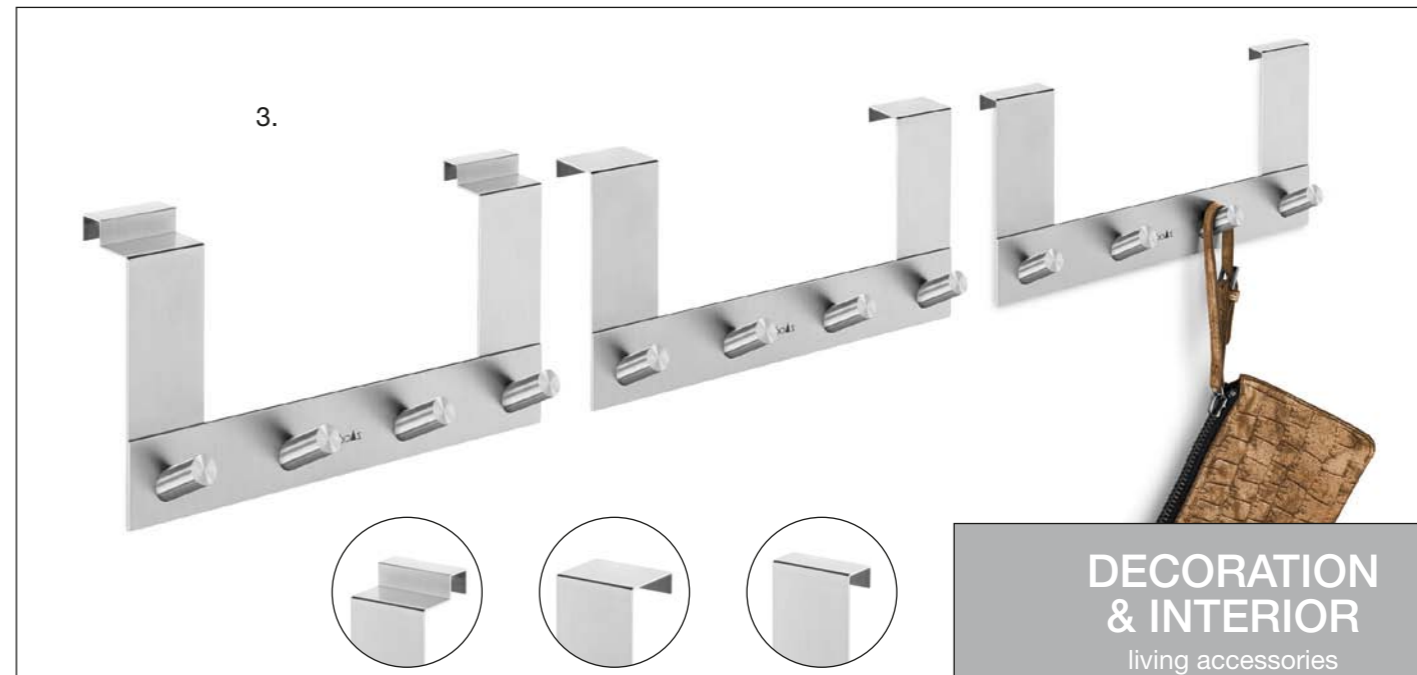

6.

2.

7.

8.

**DECORATION
& INTERIOR**
living accessories

1. **ATACIO**
Garderobe
coat rack
165 x 32 x 32 cm
Nr. 50 670
2. **ATACIO**
Schirmständer
umbrella stand
52 x 30 x 20 cm
Nr. 50 455
3. **VEDERE**
Wanduhr
wall clock

Ø 35 cm
Nr. 60 013

Ø 40 cm
Nr. 60 014

2.

3.

4.

**DECORATION
& INTERIOR**
living accessories

4. **INDICI**
Hinweisschild, selbstklebend
information sign, self-adhesive
8 x 8 cm

Frauen/Männer / women/men, Nr. 50712
Männer / men, Nr. 50713
Frauen / women, Nr. 50714
WC / WC, Nr. 50715
Pfeil / arrow, Nr. 50716
Handy-Verbot / no mobile phones, Nr. 50717
Garderobe / cloakroom, Nr. 50718
Nichtraucher / no smoking, Nr. 50719
Raucher / smoking, Nr. 50720
Ziehen, Nr. 50721
Drücken, Nr. 50722
Privat, Nr. 50723
Rollstuhlfahrer / disabled, Nr. 50725
5. **ATACIO**
Stummer Diener
valet
108 x 45 x 30 cm
Nr. 50 671
6. **CASA**
Türkeil
door wedge
L. 15 cm
Nr. 50 601

5.

6.

**DECORATION
& INTERIOR**
living accessories

1. **EXIT**
Türhaken
door hook
- für/for 19 mm Türstärke / door thickness
Nr. 20 723
- für/for 41 mm Türstärke/door thickness
Nr. 20 724
- für Falztür innen
for rebated door inside
Nr. 20 671

2. **CENIUS**
Beistelltische
side table
- 46 x 46 x 46 cm
Nr. 50 630
- 41 x 40 x 40 cm
Nr. 50 631

**DECORATION
& INTERIOR**
living accessories

3. **EXIT**
Türhakenleiste
door hook rack
- für Falztür innen
for rebated door inside
Nr. 20 672
- für/for 41 mm Türstärke/door thickness
Nr. 20 754
- für/for 19 mm Türstärke / door thickness
Nr. 20 753
4. **CENIUS**
Hocker
stool
46 x 40 x 40 cm
Nr. 50 632
5. **INDICI**
Türsymbol „Frau“ + „Mann“
sortiert, selbstklebend
door symbol „Woman“ + „Man“
assorted, self-adhesive
H. 12 cm
Nr. 50 724