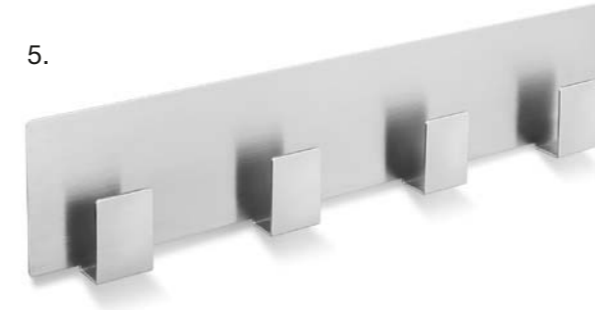

1.

XERO SERIES

1. **XERO**
  Lotionspender
  liquid dispenser
  H. 15 cm
  Nr. 40 016
2. **XERO**
  Kosmetikspiegel, schwenkbar
  cosmetic mirror, swivelling
  Zoom 5x, 15,5 x 15,5 cm
  Nr. 40 021
3. **XERO**
  Seifenschale
  soap dish
  11 x 11 cm
  Nr. 40 010
4. **XERO**
  Utensilienbox
  utensil box

  mit Trennkreuz / with cross divider
  H. 11,2 cm, 11 x 11 cm
  Nr. 40 012

  H. 11,2 cm, 6 x 6 cm
  Nr. 40 011

2.

4.

5.

6.

7.

BATH & WELLNESS

bathroom accessories

5. **APPESO**
  Handtuchhakenleiste, selbstklebend
  towel hook rail, self-adhesive
  L. 25 cm Nr. 40 143
6. **APPESO**
  Handtuchhaken, selbstklebend
  towel hook, self-adhesive
  5,8 x 5,5 cm Nr. 40 134

  Doppel-Handtuchhaken, selbstklebend
  double towel hook, self-adhesive
  5,8 x 5,5 cm Nr. 40 135
7. **SUPLIO**
  Handtuchständer, klappbar / towel stand, foldable
  H. 80 cm, B. 50 cm Nr. 40 302
8. **INDICI**
  Hinweisschild, selbstklebend
  information sign, self-adhesive
  8 x 8 cm
  Frauen/Männer / women/men, Nr. 50712
  Männer / men, Nr. 50713
  Frauen / women, Nr. 50714
  WC / WC, Nr. 50715
  Pfeil / arrow, Nr. 50716
  Handy-Verbot / no mobile phones, Nr. 50717
  Garderobe / cloakroom, Nr. 50718
  Nichtraucher / no smoking, Nr. 50719
  Raucher / smoking, Nr. 50720
  Ziehen, Nr. 50721
  Drücken, Nr. 50722
  Privat, Nr. 50723
  Rollstuhlfahrer / disabled, Nr. 50725

3.

8.