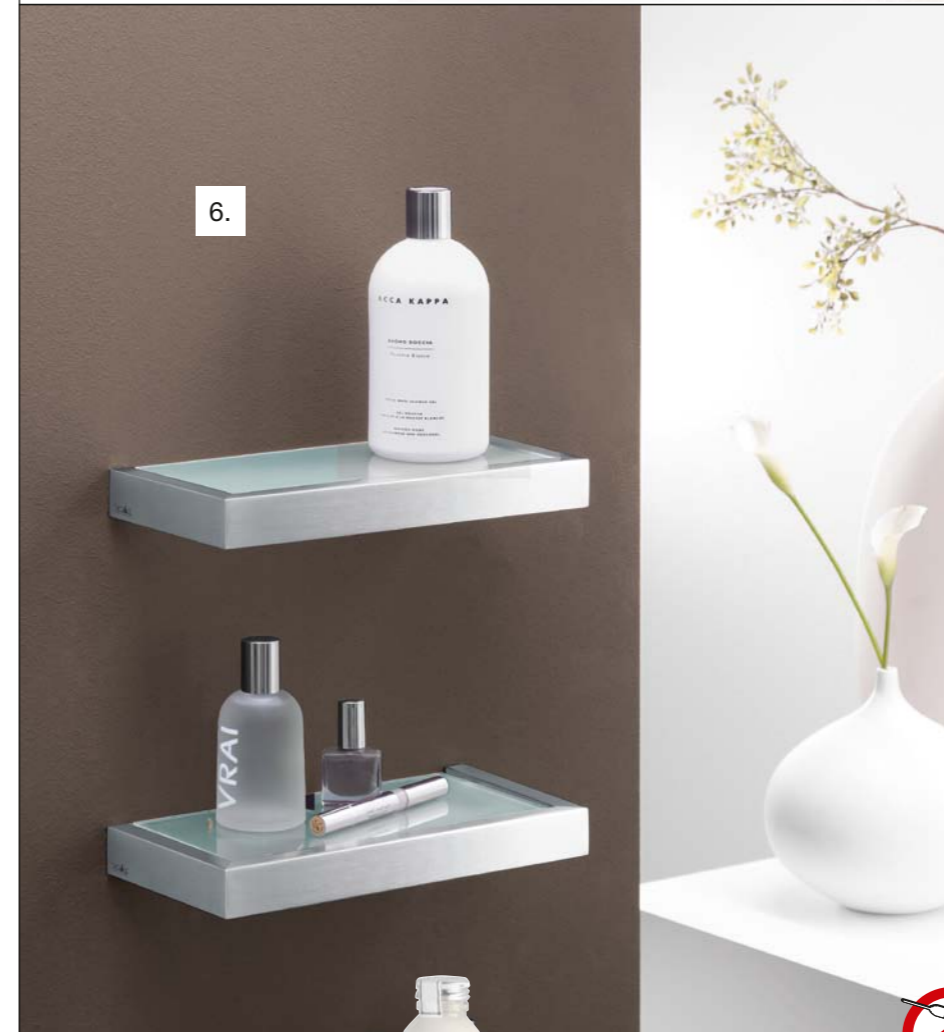

1.

LINEA SERIES

- 1. **LINEA**
Handtuchablage
towel shelf
15 x 61,5 x 23 cm
Nr. 40 372
- 2. **LINEA**
Ersatz-Toilettenpapierhalter,
Wandmontage
spare toilet roll holder,
wall mounted
4 x 13 cm
Nr. 40 391
- 3. **LINEA**
Toilettenbürste, Wandmontage
toilet brush, wall mounted
H. 45 cm, Ø 9 cm
Nr. 40 381
- 4. **LINEA**
Toilettenpapierhalter
toilet roll holder
4 x 14,5 x 8 cm
Nr. 40 374

2.

3.

4.

5.

6.

- 5. **LINEA**
Handtuchstange
towel rail

L. 46,5 cm
Nr. 40 387

L. 61,5 cm
Nr. 40 388
- 6. **LINEA**
Badablage / bathroom shelf
26,5 x 13 cm
Nr. 40 383
- 7. **LINEA**
Badablage
bathroom shelf

1. **LINEA**
Wandhalterung,
für Klebmontage, Set/2
wall bracket,
for adhesive attachment, set/2
Nr. 40 396
2. **ZACK MOUNT**
Kleber / adhesive

6g
für 2 Montageplatten / for 2 mounting plates
Nr. 30 003