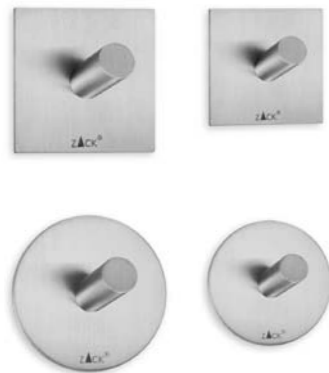

2.

3.

4.

5.

6.

7.

BATH & WELLNESS
bathroom accessories

- 6. **MANOLA**
Lotionspender / liquid dispenser
130 ml, H. 12,5 cm, Ø 5 cm
Nr. 40 310

Wandmontage / wall mounted
Nr. 40 307
- 7. **INDICI**
Türsymbol „Frau“/„Mann“,
sortiert, selbstklebend
door symbol „Woman“/„Man“,
assorted, self-adhesive
H. 12 cm
Nr. 50 724
- 8. **TUBO**
Toilettenbürste, Wandmontage
toilet-brush, wall mounted
H. 40 cm, Ø 12,5 cm
Nr. 40 244
- 9. **TUBO**
Toilettenbürste / toilet-brush
H. 40 cm, Ø 9 cm
Nr. 40 284
- 10. **LOFT**
Handtuchklemme, selbstklebend
towel clip, self-adhesive
Ø 6 cm
Nr. 40 209

8.

9.

10.

1.

2.

3.

BATH & WELLNESS

bathroom accessories

1. **DUPLO**
Handtuchhaken, selbstklebend
towel hook, self-adhesive

5 x 5 cm Nr. 40 205
4 x 4 cm Set/2 Nr. 40 305

Ø 5,5 cm Nr. 40 206
Ø 4,5 cm Set/2 Nr. 40 306
2. **MANOLA**
Lotionspender, Wandmontage
liquid dispenser, wall mounted
175 ml, H. 16,5 cm, Ø 5 cm
Nr. 40 309
3. **MANOLA**
Lotionspender / liquid dispenser
175 ml, H. 16,5 cm, Ø 5 cm
Nr. 40 308
4. **CENIUS**
Badregal / bathroom rack
80 x 32 x 32 cm
Nr. 40 304