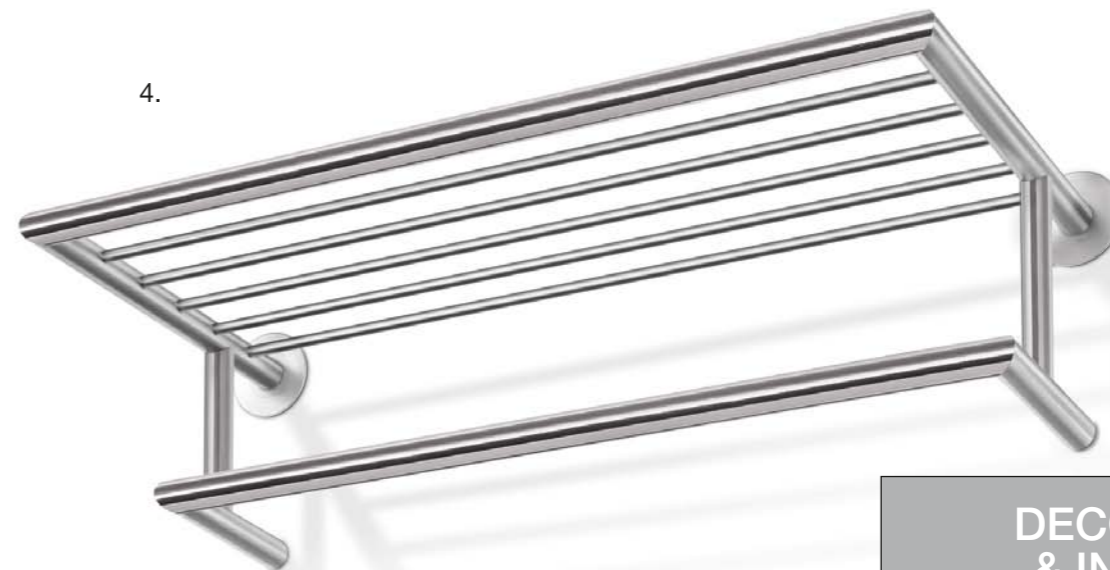

5. **LAVETO**
Klapp-Garderobe, Wandmontage
coat hanger, folding, wall mounted
Nr. 50 682

**DECORATION
& INTERIOR**
living accessories

- 1. **VANGIO**
Schuhlöffel
mit Wandhalterung
shoe horn
with wall holder
L. 55 cm
Nr. 50 652
- 2. **ABILIO**
Garderobe
coat rack
H. 175 cm, Ø 38 cm
Nr. 50 690
- 3. **BONOM**
Schlüsselbrett
key board
34 x 14 cm
Nr. 50 569

4.

**DECORATION
& INTERIOR**
living accessories

- 4. **ETERNO**
Wandgarderobe
wall mounted coat rack
19 x 66 x 29,5 cm
Nr. 50 683
- 5. **ABILIO**
Schirmständer
umbrella stand
H. 50 cm, Ø 30 cm
Nr. 50 692
- 6. **SERVERO**
Stummer Diener
valet
H. 97 cm, Ø 28 cm
Nr. 50 672