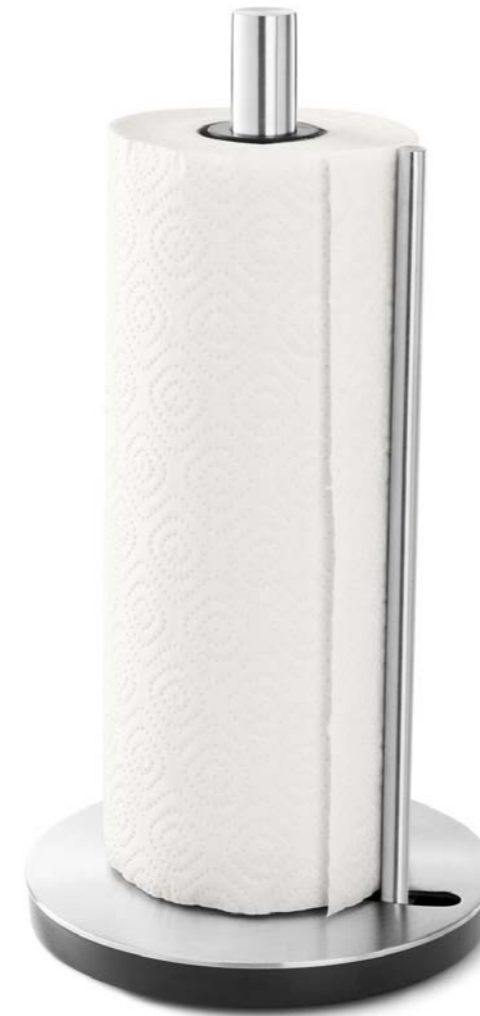

SERVE & DINE

kitchen and table accessories

4. **BOCCO**
  Kochlöffelhalter, mit Holzlöffel
  stand for cooking spoon,
  incl. wooden spoon
  H. 11 cm, Ø 10,5 cm
  Nr. 20 641

5. **LINGO**
  Küchenpapierhalter
  mit Abrollstop
  kitchen roll holder
  with retaining bar
  H. 31 cm
  Nr. 20 707

6. **CAPO**
  Eierschneider,
  auswechselbarer Schneidedraht
  egg slicer,
  interchangeable cutting wire
  H. 3,5 cm, Ø 11,5 cm
  Nr. 20 236

5.