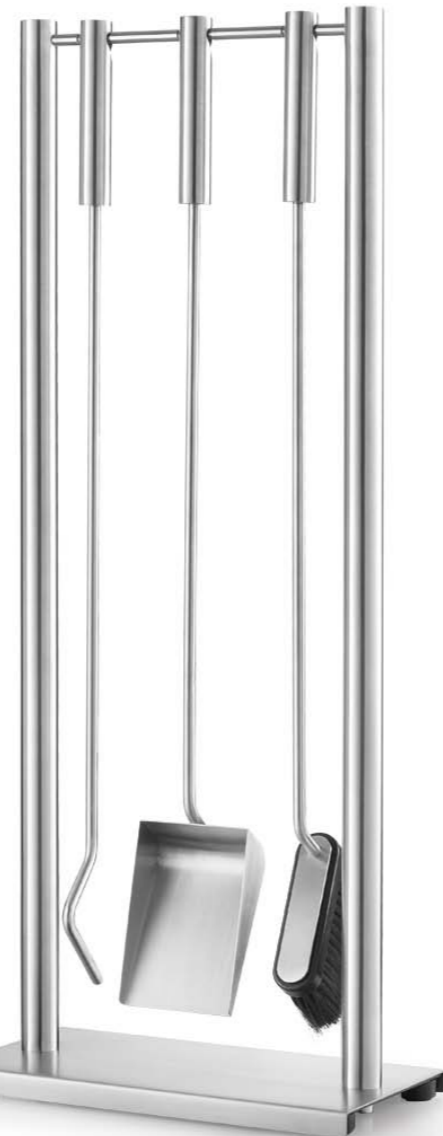

1. **GHIO**
  Funkenschutz
  fire screen
  50 x 75 x 21 cm
  Nr. 50 035
2. **GHIO**
  Kaminbesteck, 4-tlg.
  fire tool set, 4 pcs.
  H. 80 cm
  Nr. 50 026
3. **GHIO**
  Kaminholzablage
  firewood storage rack
  23,5 x 45,5 x 38 cm
  Nr. 50 025

2.