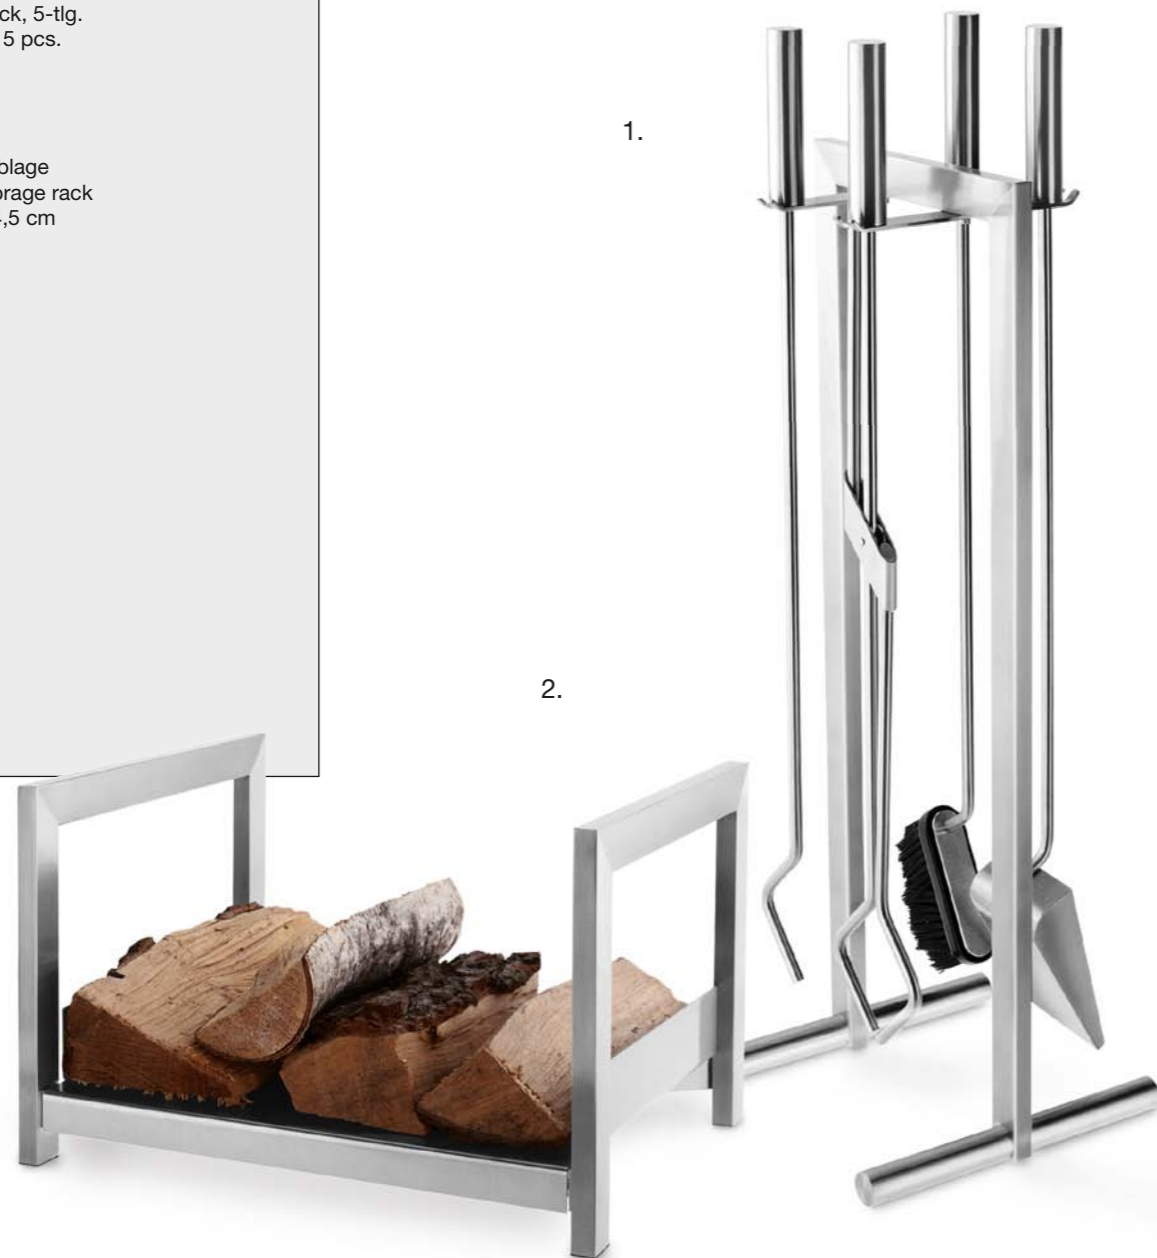

4. **PRANO**
Kaminbesteck, 5-tlg.
fire tool set, 5 pcs.
H. 73 cm
Nr. 50 032

5. **PRANO**
Kaminholzablage
firewood storage rack
25 x 43,5 x 36 cm
Nr. 50 031

4.

5.

**DECORATION
& INTERIOR**
living accessories

- 1. **CALORE**
Kaminbesteck, 5-tlg.
fire tool set, 5 pcs.
H. 80 cm
Nr. 50 010
- 2. **CALORE**
Kaminholzablage
firewood storage rack
25 x 38 x 34,5 cm
Nr. 50 011

1.

2.

3.

4.

5.

**DECORATION
& INTERIOR**
living accessories