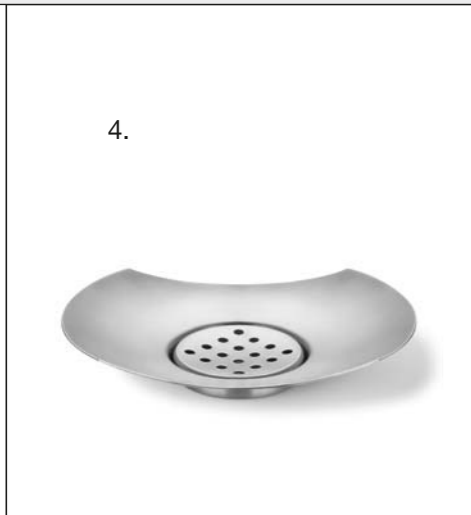

53 L, H. 55 cm, Ø 35 cm Nr. 50 514
69 L, H. 55 cm, Ø 40 cm Nr. 50 515
6. **ABBACO**
Seifenschale / soap dish
10,5 x 10,5 cm Nr. 40 101

BATH & WELLNESS

bathroom accessories

7. **FELICE**
Kosmetikspiegel / cosmetic mirror
Zoom 3x, H. 35,5 cm, Ø 18 cm
Nr. 40 114
8. **FELICE**
Kosmetikspiegel, ausziehbar
cosmetic mirror, extensible
Zoom 3x, max. 32 cm, Ø 18 cm
Nr. 40 116
9. **CARO**
Toilettenbürste / toilet brush
H. 41,5 cm, Ø 10 cm
Nr. 40 183
10. **MIMO**
Ersatz-Toilettenpapierhalter
spare toilet roll holder
H. 37 cm
Nr. 40 180
11. **GENIO**
Zahnbürstenhalter, selbstklebend
toothbrush holder, self-adhesive
12 x 6,5 cm
Nr. 40 119

9.

10.

11.

**BATH &
WELLNESS**
bathroom accessories

1. **SLIM**
Zahnbürstenhalter
toothbrush holder
H. 12 cm, Ø 6 cm
Nr. 40 167
2. **YARA**
Wattepadspender
cotton pad dispenser
H. 19 cm, Ø 6,5 cm
Nr. 40 408
3. **FINIO**
Handtuchständer
towel rack
82 x 60 x 22 cm
Nr. 40 245
4. **DIZZY**
Seifenschale
soap dish
10 x 13 cm
Nr. 40 128

CIVIO
SERIES

5. **CIVIO**
Handtuchstange
towel rail

L. 45 cm Nr. 40 251
L. 60 cm Nr. 40 252
6. **CIVIO**
Duschkorb
shower basket
7 x 24,3 x 10,5 cm
Nr. 40 242
7. **CIVIO**
Duschkorb
shower basket
7 x 32 x 12,5 cm
Nr. 40 238
8. **CIVIO**
Föhnhalter
hair drier holder
Ø 8,3 cm
Nr. 40 241

1.

CIVIO SERIES

1. **CIVIO**
Handtuchablage
towel shelf
L. 62 cm
Nr. 40 264
2. **CIVIO**
Ersatz-Toilettenpapierhalter
spare toilet roll holder
H. 35,5 cm
Nr. 40 261
3. **CIVIO**
Toilettenbürste
toilet brush
H. 51,5 cm
Nr. 40 255
4. **CIVIO**
Handtuchhaken
towel hook
L. 5 cm, Ø 2,2 cm Nr. 40 249
L. 4 cm, Ø 1,8 cm Nr. 40 250
5. **CIVIO**
Ersatz-Toilettenpapierhalter
spare toilet roll holder
L. 13,5 cm, Ø 1,8 cm
Nr. 40 253