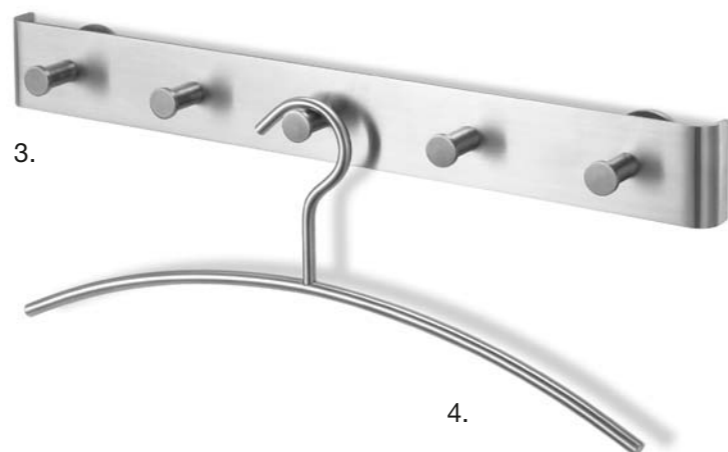

1.

DECORATION & INTERIOR

living accessories

1. **VIDA**
  Funk-Wanduhr
  Radio-controlled wall clock

  Ø 35 cm   Nr. 60 067
  Ø 30 cm   Nr. 60 066
  Ø 24 cm   Nr. 60 065
2. **ZENTA**
  Spiegel
  mirror

  50 x 50 cm   Nr. 50 676
  40 x 40 cm   Nr. 50 675
3. **CANZO**
  Garderobenleiste
  wall mounted coat rack
  L. 50 cm
  Nr. 50 681
4. **LINDOS**
  Kleiderbügel / coat hanger
  L. 43 cm
  Nr. 50 661

2.

3.

4.

5.

6.

DECORATION & INTERIOR

living accessories

5. **APOLLO**
  Wanduhr / wall clock

  Ø 30 cm   Nr. 60 031
  Ø 18 cm   Nr. 60 021
6. **ARGOS**
  Türstopper, Bodenmontage
  doorstop, floor mounted

  H. 6 cm, Ø 5 cm   Nr. 50 602
  H. 5 cm, Ø 4 cm   Nr. 50 617
7. **ANGOLO**
  Papierkorb / waste paper basket
  H. 40 cm
  Nr. 50 477
8. **ANGOLO**
  Schirmständer / umbrella stand
  H. 50 cm
  Nr. 50 478
9. **ARGOS**
  Türstopper / doorstop
  1,4 kg, H. 5,2 cm, Ø 10,5 cm
  Nr. 50 618

7.

8.

9.