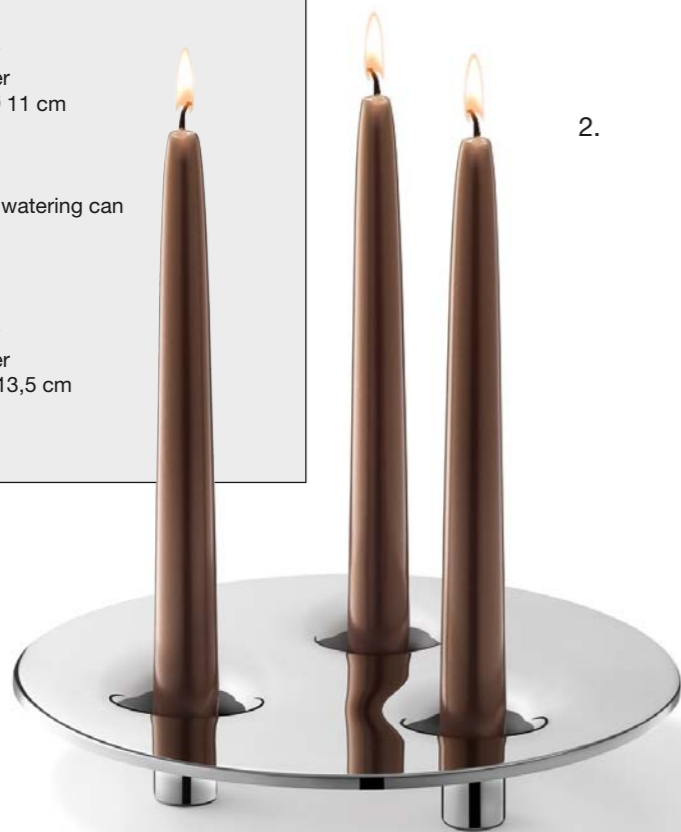

glänzend | gloss

2.