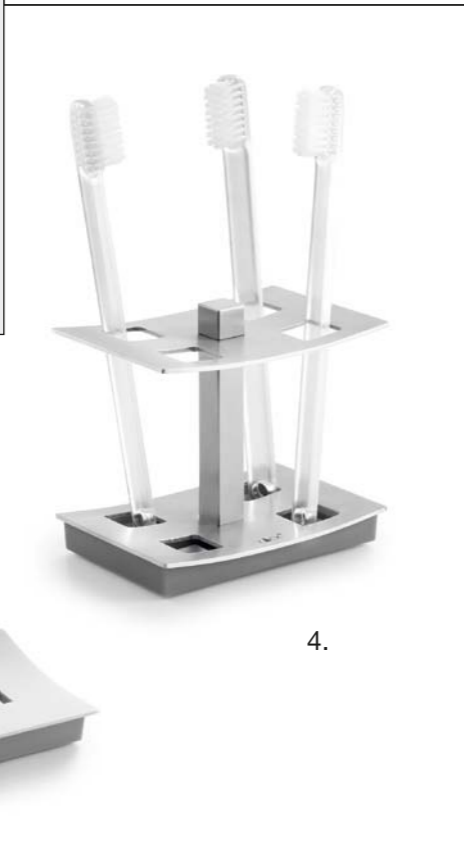

XERO SERIES

6. **XERO**
  Zahnbürstenhalter mit
  magnetischer Wandhalterung,
  wahlweise zum Schrauben oder Kleben,
  herausnehmbarer Kunststoffeinsatz
  toothbrush holder,
  magnetic wall bracket,
  optionally to screw on or adhere,
  removable plastic insert
  8 x 20 x 5,5 cm
  Nr. 40 020
7. **XERO**
  Lotionspender,
  Wandmontage
  liquid dispenser,
  wall mounted
  285 ml, H. 15 cm
  Nr. 40 019
8. **XERO**
  Toilettenbürste
  toilet brush set
  H. 43 cm, 9 x 9 cm
  Nr. 40 014