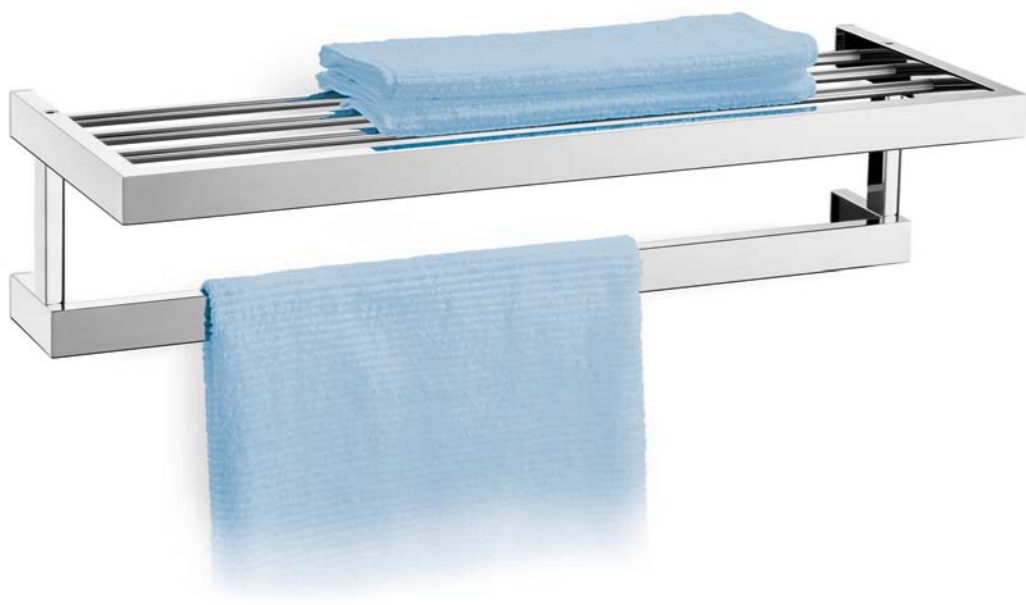

5.

glänzend | gloss

DECORATION & INTERIOR

living accessories

6. **PAREGO**
Vase / vase
H. 17 cm, Ø 8,5 cm
Nr. 30 641
- H. 26,5 cm, Ø 10 cm
Nr. 30 642
- H. 19,5 cm, Ø 19,5 cm
Nr. 30 640

6.

glänzend | gloss

BATH & WELLNESS . bathroom accessories

1.

2.

LINEA
SERIES

1. **LINEA**
Handtuchablage
towel shelf
15 x 61,5 x 23 cm
Nr. 40 024

2. **LINEA**
Handtuchstange
towel rail

L. 46,5 cm Nr. 40 033
L. 61,5 cm Nr. 40 034

3. **LINEA**
Handtuchständer
towel stand
80 x 60 x 22,5 cm
Nr. 40 040