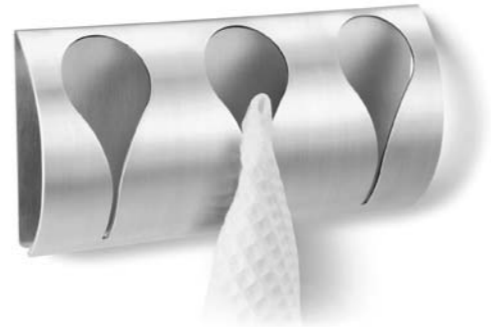

1.

2.

3.

4.

5.

6.

7.

8.

BATH & WELLNESS

bathroom accessories

1. **GENIO**
  Handtuchklemme, selbstklebend
  towel clip, self-adhesive
  7,5 x 5 cm Nr. 40 121
2. **MOBILO**
  Lotionspender / liquid dispenser
  275 ml, H. 16 cm, Ø 6 cm
  Nr. 40 226
3. **MOBILO**
  Lotionspender, Wandmontage
  liquid dispenser, wall mounted
  275 ml, H. 16 cm, Ø 6 cm
  Nr. 40 225
4. **GENIO**
  Handtuchklemmleiste, selbstklebend
  towel clip rack, self-adhesive
  7,5 x 15 x 2,3 cm Nr. 40 149
5. **QUADRO**
  Wäschetrommel / laundry bin

  53 L, H. 55 cm, Ø 35 cm Nr. 50 514
  69 L, H. 55 cm, Ø 40 cm Nr. 50 515
6. **ABBACO**
  Seifenschale / soap dish
  10,5 x 10,5 cm Nr. 40 101

BATH & WELLNESS

bathroom accessories

7. **FELICE**
  Kosmetikspiegel / cosmetic mirror
  Zoom 3x, H. 35,5 cm, Ø 18 cm
  Nr. 40 114
8. **FELICE**
  Kosmetikspiegel, ausziehbar
  cosmetic mirror, extensible
  Zoom 3x, max. 32 cm, Ø 18 cm
  Nr. 40 116
9. **CARO**
  Toilettenbürste / toilet brush
  H. 41,5 cm, Ø 10 cm
  Nr. 40 183
10. **MIMO**
  Ersatz-Toilettenpapierhalter
  spare toilet roll holder
  H. 37 cm
  Nr. 40 180
11. **GENIO**
  Zahnbürstenhalter, selbstklebend
  toothbrush holder, self-adhesive
  12 x 6,5 cm
  Nr. 40 119

9.

10.

11.