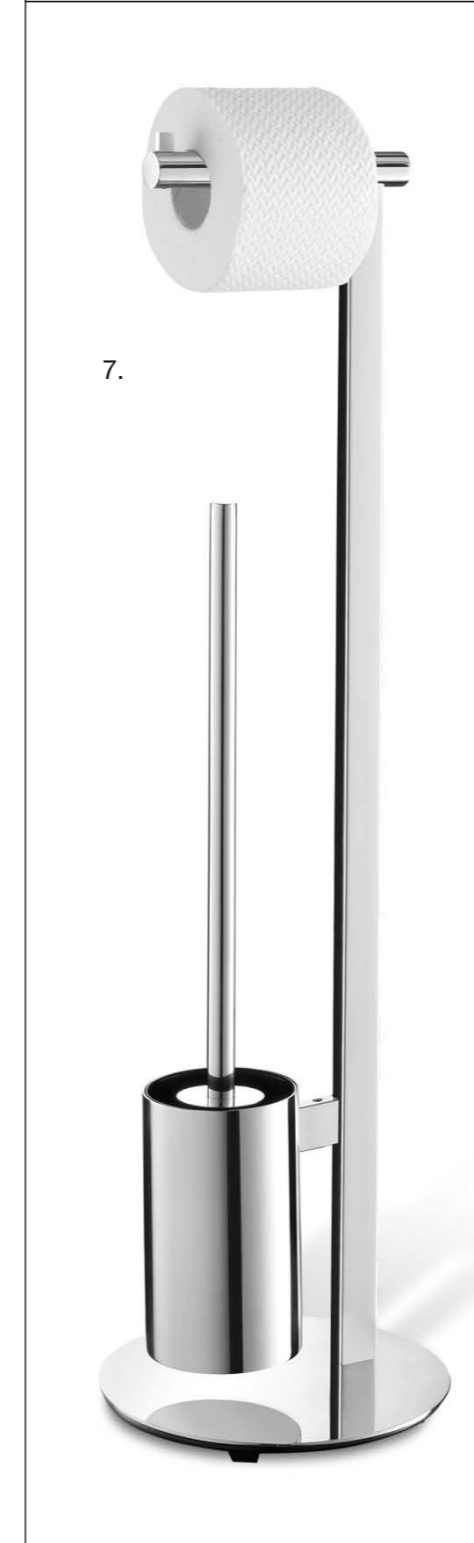

ZACK Mount

MIRROR
POLISH

4.

LINEA SERIES

4. **LINEA**
Handtuchhalter, schwenkbar
towel holder, swivelling
44,5 cm, H. 11,5 cm
Nr. 40 025
5. **LINEA**
Duschkorb, Wandmontage
shower basket, wall mounted
7 x 26,5 x 13 cm
Nr. 40 023
6. **LINEA**
Eck-Duschkorb, Wandmontage
corner shower basket, wall mounted
8 x 31 x 14 cm
Nr. 40 042
7. **LINEA**
Handtuchhakenleiste
towel hook rail
26,5 x 5 cm
Nr. 40 035
8. **LINEA**
Toilettenpapierhalter
toilet roll holder
Nr. 40 043

5.

6.

7.

ZACK Mount

8.

MIRROR
POLISH

SCALA SERIES

1. **SCALA**
Handtuchhalter / towel holder
L. 46 cm
Nr. 40 061
2. **SCALA**
Doppel-Handtuchhaken
double towel hook
6 x 7 x 6 cm
Nr. 40 063
3. **SCALA**
Toilettenbürste
toilet brush
H. 54 cm
Nr. 40 055
4. **SCALA**
Toilettenpapierhalter
toilet roll holder
6 x 17,5 x 9 cm
Nr. 40 050
5. **SCALA**
Toilettenpapierhalter
toilet roll holder
9 x 17,5 x 15,5 cm
Nr. 40 051

MIRROR
POLISH

SCALA SERIES

6. **SCALA**
Handtuchhalter, schwenkbar
towel holder, swivelling
L. 46,5 cm
Nr. 40 060
7. **SCALA**
Toiletten-Butler
toilet butler
H. 72 cm, Ø 20 cm
Nr. 40 088
8. **SCALA**
Ersatz-Toilettenpapierhalter
spare toilet roll holder
25 x 6 x 10,5 cm
Nr. 40 053
9. **SCALA**
Doppel-Toilettenpapierhalter
double toilet roll holder
6 x 29 x 9 cm
Nr. 40 052