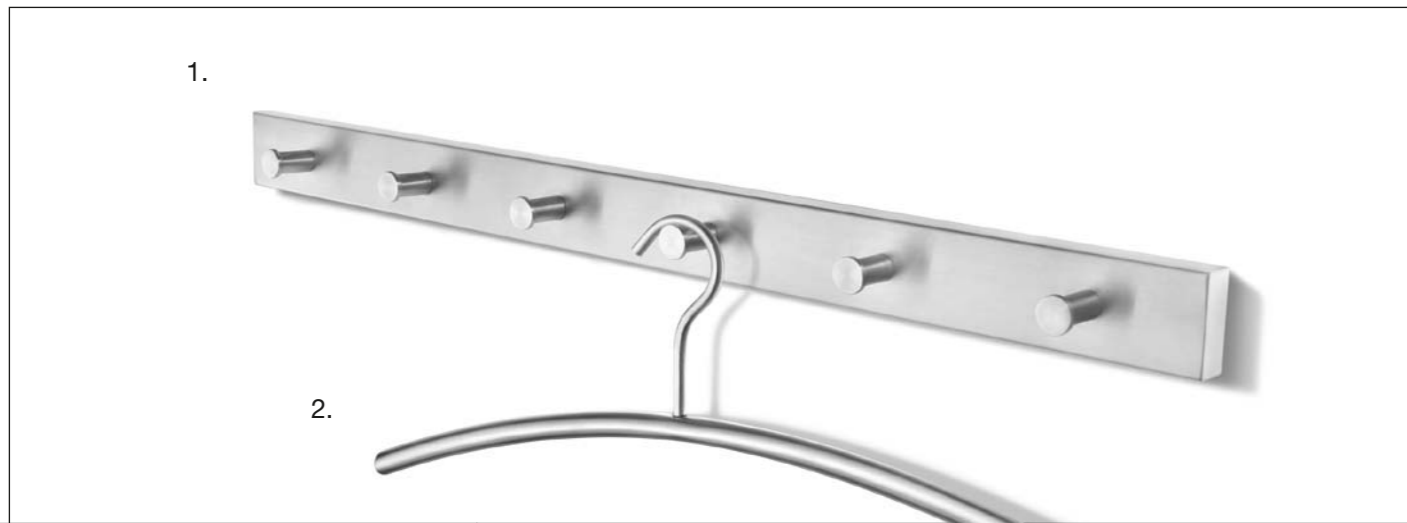

7.

8.

9.

**DECORATION
& INTERIOR**
living accessories

- 1. **VIALO**
Garderobeneiste / wall mounted coat rack
75 x 5 x 5 cm Nr. 50 669
- 2. **SEGMA**
Kleiderbügel / coat hanger
L. 45 cm Nr. 50 664
- 3. **GANZIO**
Wandhaken / wall hook