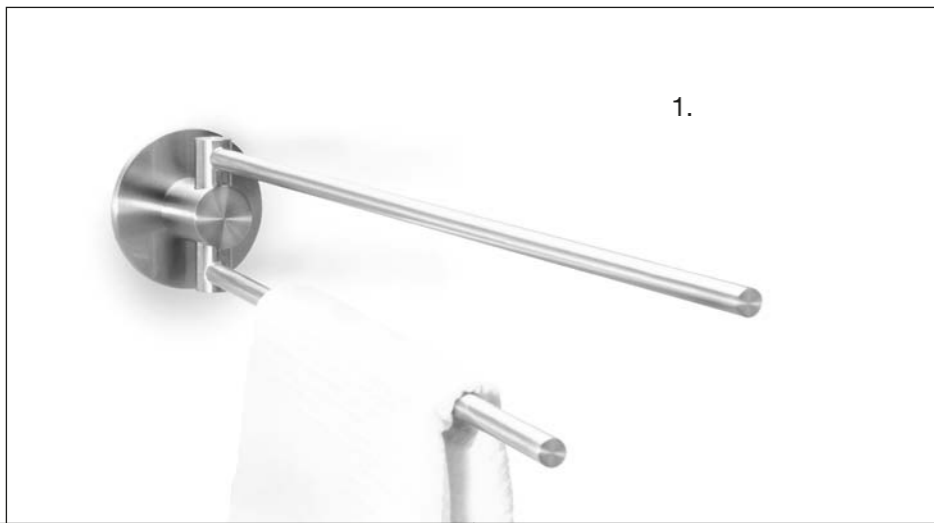

CIVIO
SERIES

5. **CIVIO**
Handtuchstange
towel rail

L. 45 cm Nr. 40 251
L. 60 cm Nr. 40 252
6. **CIVIO**
Duschkorb
shower basket
7 x 24,3 x 10,5 cm
Nr. 40 242
7. **CIVIO**
Duschkorb
shower basket
7 x 32 x 12,5 cm
Nr. 40 238
8. **CIVIO**
Föhnhalter
hair drier holder
Ø 8,3 cm
Nr. 40 241

1.

CIVIO SERIES

1. **CIVIO**
Handtuchablage
towel shelf
L. 62 cm
Nr. 40 264
2. **CIVIO**
Ersatz-Toilettenpapierhalter
spare toilet roll holder
H. 35,5 cm
Nr. 40 261
3. **CIVIO**
Toilettenbürste
toilet brush
H. 51,5 cm
Nr. 40 255
4. **CIVIO**
Handtuchhaken
towel hook
L. 5 cm, Ø 2,2 cm Nr. 40 249
L. 4 cm, Ø 1,8 cm Nr. 40 250
5. **CIVIO**
Ersatz-Toilettenpapierhalter
spare toilet roll holder
L. 13,5 cm, Ø 1,8 cm
Nr. 40 253

6. **CIVIO**
Toilettenpapierhalter
toilet roll holder
15,8 x 10,5 cm
Nr. 40 254
7. **CIVIO**
Wandkorb
utensil basket
L. 24 cm
Nr. 40 257
8. **CIVIO**
Duschkorb, 2 Etagen
shower basket, 2-tier
32 x 24 x 10,5 cm
Nr. 40 239
9. **CIVIO**
Bad-Ablage
bathroom shelf
L. 50 cm
Nr. 40 256

9.

1.

2.

5.

MARINO SERIES

1. **MARINO**
Handtuchhalter,
schwenkbar
towel rail,
swivelling
L. 42 cm
Nr. 40 221
2. **MARINO**
Toilettenpapierhalter
toilet roll holder
Nr. 40 219
3. **MARINO**
Handtuchständer
towel stand
H. 75 cm
Nr. 40 187
4. **MARINO**
Handtuchhaken
towel hook
Ø 5,5 cm
Nr. 40 214