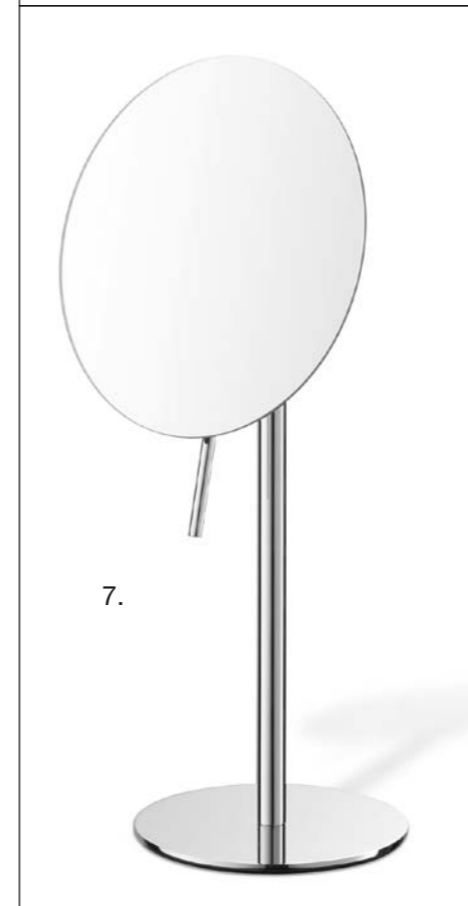

1.

MIRROR
POLISH

SCALA SERIES

1. **SCALA**
  Doppel-Handtuchstange
  double towel rail
  6 x 66 x 12 cm
  Nr. 40 059
2. **SCALA**
  Handtuchständer
  towel stand
  H. 80 cm
  Nr. 40 087
3. **ZACK MOUNT**
  Kleber
  adhesive

  6g
  für 2 Montageplatten / for 2 mounting plates
  Nr. 30 003

  13g
  für 4 Montageplatten / for 4 mounting plates
  Nr. 30 004

2.

ZACK Mount

3.

4.

MIRROR
POLISH

BATH & WELLNESS

bathroom accessories

5.

6.

7.

8.

4. **BATOS**
  Türhakenleiste / door hook rack

  für/for 19 mm Türstärke / door thickness
  Nr. 20 895

  für/for 41 mm Türstärke/door thickness
  Nr. 20 894

  für Falztür innen / for rebated door inside
  Nr. 20 893
5. **TICO**
  Lotionspender / liquid dispenser
  175 ml, H. 16,5 cm, Ø 5 cm
  Nr. 40 076

  Wandmontage / wall mounted
  Nr. 40 077
6. **TUBO**
  Toilettenbürste / toilet-brush
  H. 40 cm, Ø 9 cm Nr. 40 069
7. **AVIO**
  Kosmetikspiegel / cosmetic mirror
  Zoom 5x, H. 33,5 cm, Ø 16,5 cm
  Nr. 40 075
8. **CUPA**
  Zahnputzbecher / tumbler
  H. 10 cm, Ø 6,5 cm Nr. 40 081