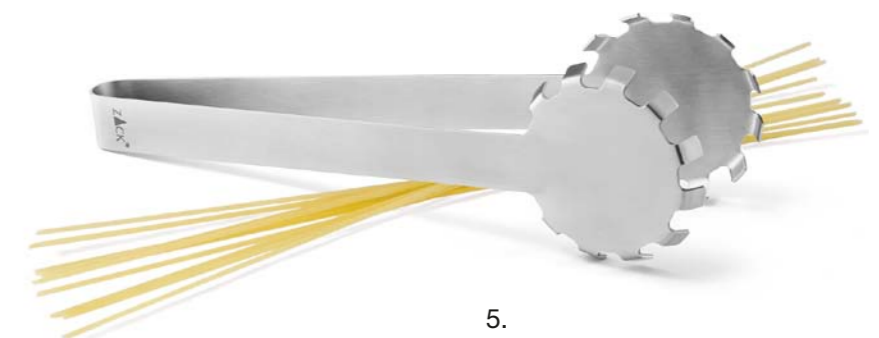

SERVE & DINE . kitchen and table accessories

Auch als Servierschale zu verwenden . Can also be used as a serving dish.

1.

2.

3.

SERVE & DINE

kitchen and table accessories

1. **PARNA**
  Käsereibe / cheese grater
  5,5 x 9 x 20,5 cm
  Nr. 20 230
2. **ACEO**
  Essig-/Öldosierer
  Flasche aus hochwertigem Acrylglas
  oil/vinegar dispenser
  bottle made of high-quality acrylic glass
  185 ml
  Nr. 20 224
3. **SAVIO**
  Kurzzeitwecker, magnetisch
  kitchen timer, magnetic
  6,6 x 8,3 cm
  Nr. 20 650
4. **LATORE**
  Kochlöffelhalter mit Holzlöffel
  stand for cooking spoon,
  incl. wooden spoon
  h. 21 cm
  Nr. 20 642
5. **LANTO**
  Spaghettizange / spaghetti tongs
  Nr. 20 621

4.

5.