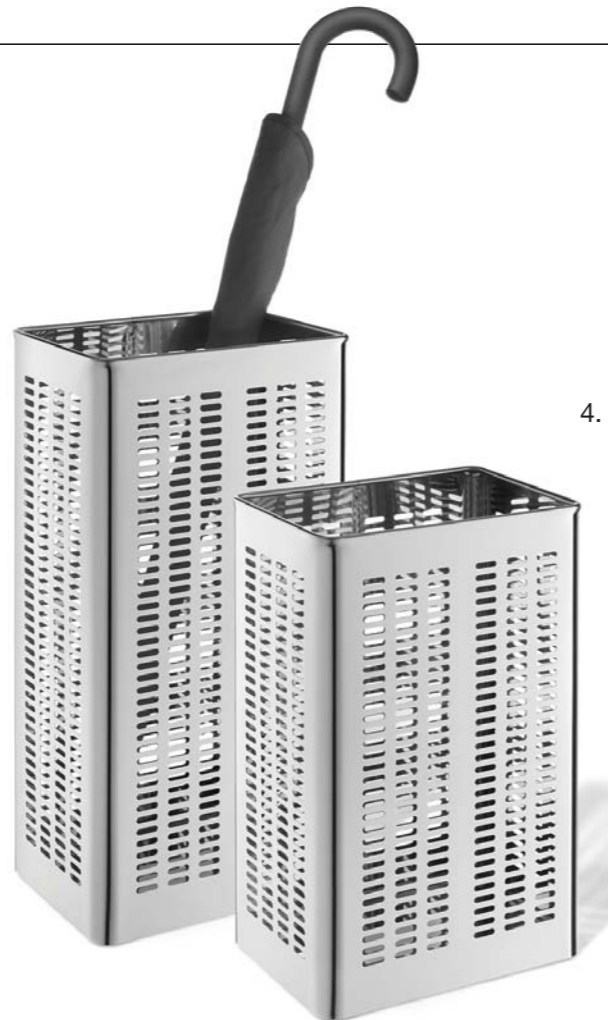

4. **PRODA**
Papierkorb
waste paper basket
H. 38,5 cm
Nr. 50 536

5. **DURATA**
Wanduhr / wall clock
26 x 26 cm
Nr. 60 063

5.

2.

3.

4.

glänzend | gloss

6.