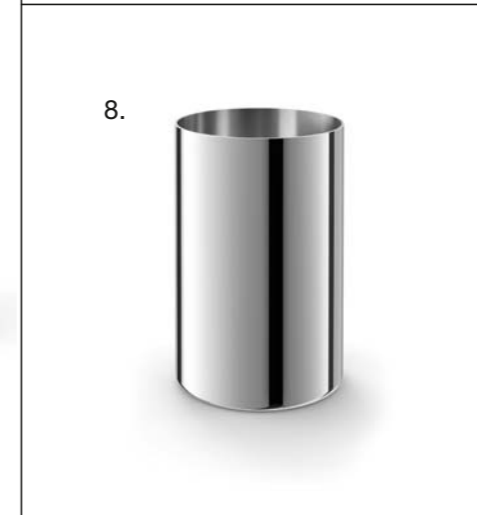

bathroom accessories

5.

6.

7.

8.

4. **BATOS**
Türhakenleiste / door hook rack

für/for 19 mm Türstärke / door thickness
Nr. 20 895

für/for 41 mm Türstärke/door thickness
Nr. 20 894