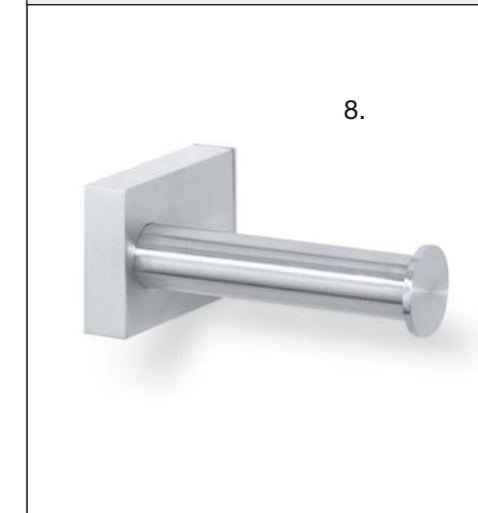

9.

1.

2.

5.

MARINO SERIES

1. **MARINO**
Handtuchhalter,
schwenkbar
towel rail,
swivelling
L. 42 cm
Nr. 40 221
2. **MARINO**
Toilettenpapierhalter
toilet roll holder
Nr. 40 219
3. **MARINO**
Handtuchständer
towel stand
H. 75 cm
Nr. 40 187
4. **MARINO**
Handtuchhaken
towel hook
Ø 5,5 cm
Nr. 40 214

3.

4.

MARINO SERIES

5. **MARINO**
Handtuchstange
towel rail
L. 60 cm
Nr. 40 210
6. **MARINO**
Toilettenbürste
toilet brush
H. 46 cm
Nr. 40 211
7. **MARINO**
Toiletten-Butler
toilet butler
H. 75 cm
Nr. 40 188
8. **MARINO**
Magnet-Seifenhalter
magnetic soap holder
Nr. 40 229
9. **MARINO**
Toilettenpapierhalter,
mit Klappe
toilet roll holder,
with lid
Nr. 40 220

6.

7.

8.

9.

FRESCO SERIES

1. **FRESCO**
Handtuchhalter
towel holder
L. 47 cm
Nr. 40 197
2. **FRESCO**
Doppel-Handtuchhaken
double towel hook
6 x 8 x 6 cm
Nr. 40 158
3. **FRESCO**
Badablage
bathroom shelf
L. 47 cm
Nr. 40 195
4. **FRESCO**
Handtuchhalter, schwenkbar
towel holder, swivelling
L. 46 cm
Nr. 40 199

FRESCO SERIES

5. **FRESCO**
Doppel-Toilettenpapierhalter
double toilet roll holder
B. 26 cm
Nr. 40 198
6. **FRESCO**
Toilettenbürste, Wandmontage
toilet brush, wall mounted
H. 46 cm
Nr. 40 191
7. **FRESCO**
Ersatz-Toilettenpapierhalter,
Wandmontage
spare toilet roll holder,
wall mounted
33 x 6 x 11 cm
Nr. 40 236
8. **FRESCO**
Toilettenpapierhalter,
hochkant als Ersatzrollenhalter
toilet roll holder, vertical use as
spare toilet roll holder
L. 14 cm
Nr. 40 192