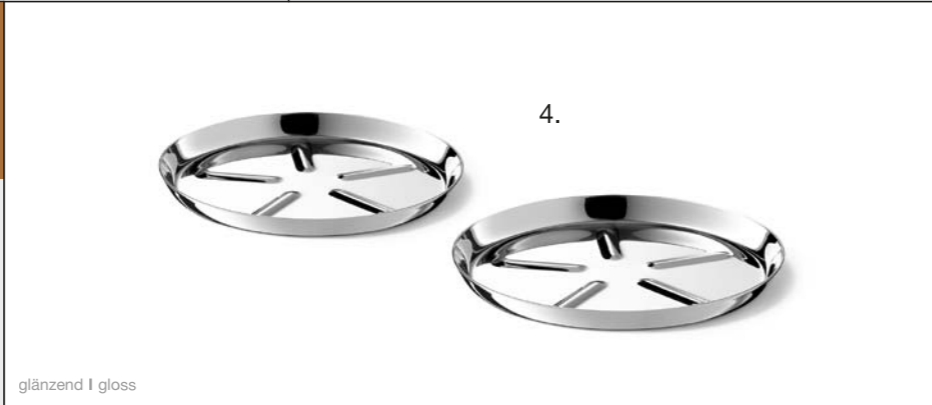

glänzend | gloss

glänzend | gloss

COLLO SERIES

1. **COLLO**
  Sahnekännchen / creamer
  H. 12 cm, Ø 5 cm Nr. 20 838
2. **COLLO**
  Zuckerschale / sugar pot
  H. 5 cm, Ø 10 cm Nr. 20 840
3. **COLLO**
  Eierbecher / egg cup
  Ø 10,5 cm Nr. 20 837
4. **COLLO**
  Untersetzer, Set/2 / coaster, set/2
  Ø 10,5 cm Nr. 20 845
5. **COLLO**
  Butterdose / butter dish
  für/for 250 g
  16 x 10,5 cm Nr. 20 842
6. **COLLO**
  Krug / jug
  0,5 l, H. 15 cm, Ø 7 cm Nr. 20 843
7. **COLLO**
  Salz- und Pfefferstreuer, Set/2
  cruet set, set/2
  H. 9,5/7,5 cm, Ø 3,5 cm Nr. 20 841

glänzend | gloss

glänzend | gloss

glänzend | gloss

glänzend | gloss

glänzend | gloss

glänzend | gloss

glänzend | gloss

COLLO SERIES

8. **COLLO**
  Zuckerstreuer
  sugar dispenser
  H. 13 cm, Ø 5 cm Nr. 20 839
9. **COLLO**
  Süßstoffspender
  sweetener dispenser
  H. 12 cm, Ø 3,5 cm Nr. 20 848
10. **COLLO**
  Serviettenhalter
  serviette holder
  13 x 16,5 x 6 cm Nr. 20 844
11. **COLLO**
  Tischabfallbehälter
  table waste bin
  H. 16 cm, Ø 14 cm Nr. 20 849
12. **COLLO**
  Tablett, quadratisch
  tray, square
  19 x 19 cm Nr. 20 846
13. **COLLO**
  Tablett, oval
  tray, oval
  15,5 x 27,5 cm Nr. 20 847

glänzend | gloss

glänzend | gloss