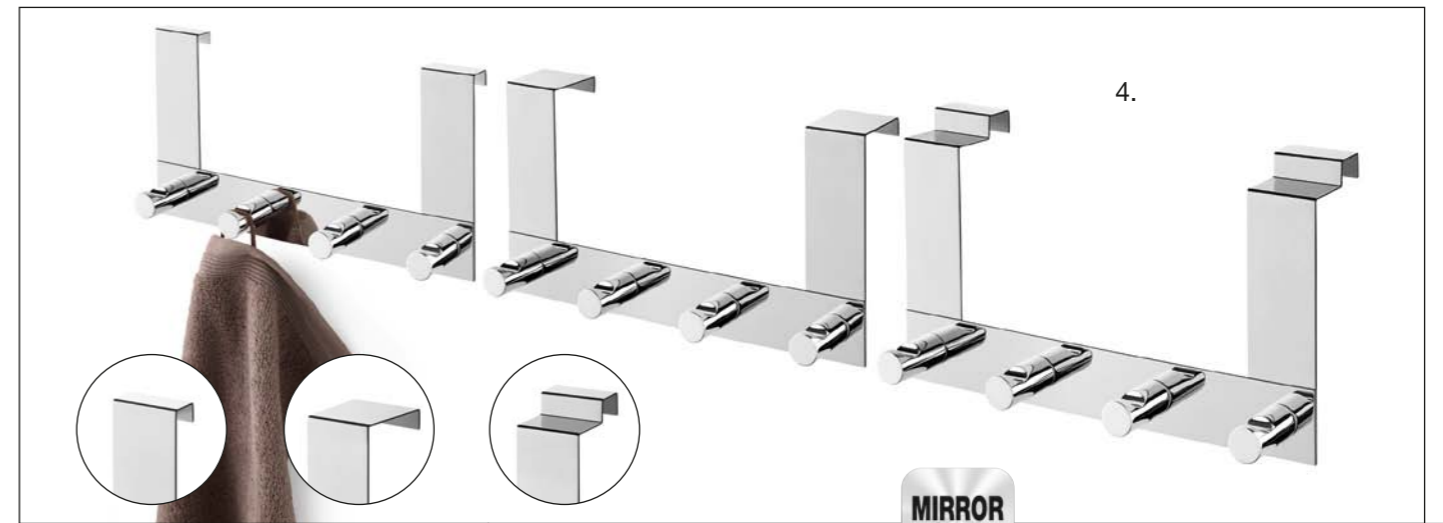

6g
für 2 Montageplatten / for 2 mounting plates
Nr. 30 003

13g
für 4 Montageplatten / for 4 mounting plates
Nr. 30 004

2.

ZACK Mount

3.

4.

MIRROR
POLISH

BATH & WELLNESS