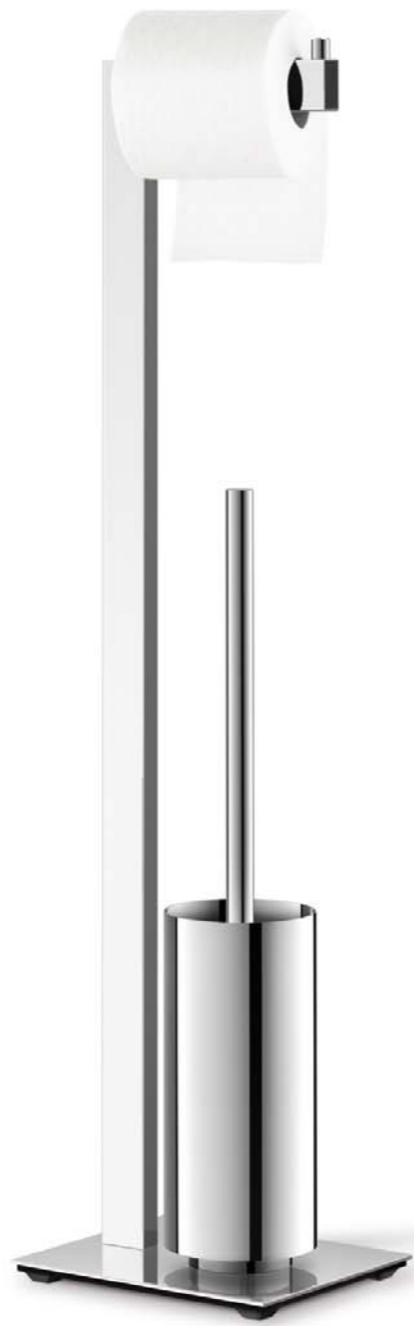

2.

4.

MIRROR POLISH

LINEA
SERIES

4. **LINEA**
  Handtuchhalter / towel holder
  L. 45 cm, B. 13 cm
  Nr. 40 038
5. **LINEA**
  Ersatz-Toilettenpapierhalter,
  Wandmontage
  spare toilet roll holder,
  wall mounted
  4 x 13 cm
  Nr. 40 032
6. **LINEA**
  Toilettenbürste, Wandmontage
  toilet brush, wall mounted
  H. 45 cm, Ø 9 cm
  Nr. 40 026
7. **LINEA**
  Toilettenpapierhalter,
  Wandmontage
  toilet roll holder,
  wall mounted
  15 x 15 cm
  Nr. 40 031
  16 x 15 cm
  Nr. 40 031E

5.