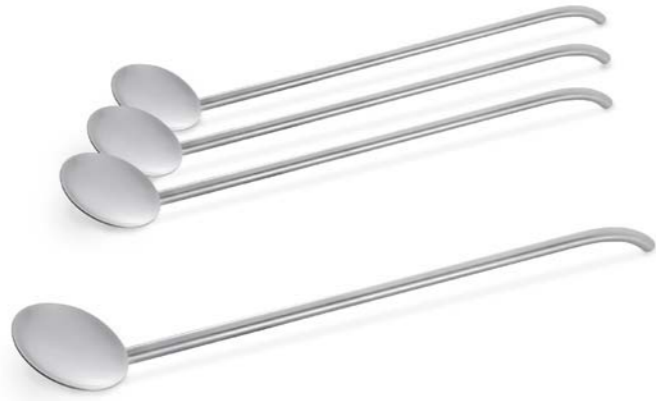

6.

7.

8.

1.

2.

WINE & COCKTAIL

bar accessories

- 1. **PALEO**
Schleuderascher
revolving ashtray
Ø 12 cm
Nr. 50 205
- 2. **VITIS**
Trinkhalmöffel, Set/4
straw spoon, set/4
L. 19,5 cm
Nr. 20 602
- 3. **VETRO**
Glasuntersetzer
mit Halter, Set/6
coaster
with stand, set/6
H. 3,5 cm, Ø 9,5 cm
Nr. 20 384
- 4. **CUNEA**
Weinflaschenhalter
wine bottle holder
21 x 7,5 x 21 cm
Nr. 20 551

3.

4.

WINE & COCKTAIL

bar accessories

- 5. **ALDO**
Flaschenregal, Basismodul
für 3 Flaschen, stapelbar
bottle rack, basic module
for 3 bottles, stackable
11 x 30 x 26 cm
Nr. 20 543
- 6. **ALDO**
Flaschenregal, Anbaumodul
bottle rack, extension module
Nr. 20 545