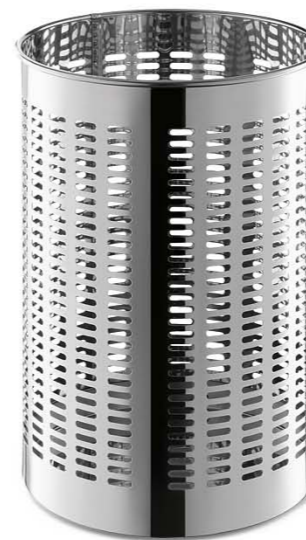

6. **PERCETTO**
Magnettafel
magnetic board

34 x 45 cm Nr. 30 750
45 x 55 cm Nr. 30 752

7. **CULT**
Magnete, Set/6
magnets, set/6
Ø 2,2 cm
Nr. 30 764

8. **PRODA**
Papierkorb
waste paper basket
H. 36,5 cm
Nr. 50 534

9. **PRODA**
Schirmständer
umbrella stand
H. 48,5 cm
Nr. 50 535

10. **PRODA**
Papierkorb
waste paper basket
H. 31,5 cm
Nr. 50 533

8.