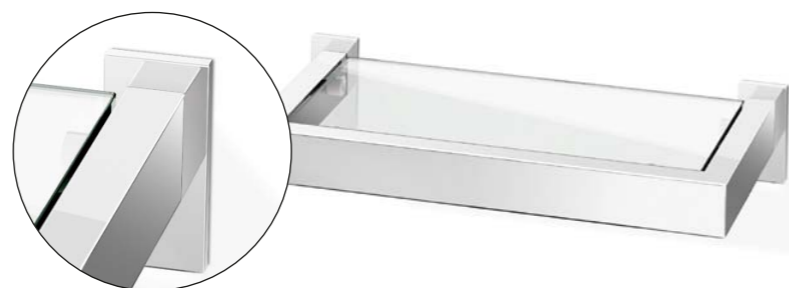

MIRROR
POLISH

LINEA SERIES

1. **LINEA**
  Wandhalterung,
  für Klebmontage, Set/2
  wall bracket,
  for adhesive attachment, set/2
  Nr. 40 041
2. **ZACK MOUNT**
  Kleber
  adhesive

  6g
  für 2 Montageplatten / for 2 mounting plates
  Nr. 30 003

  13g
  für 4 Montageplatten / for 4 mounting plates
  Nr. 30 004
3. **LINEA**
  Badablage
  bathroom shelf

  46,5 x 13 cm Nr. 40 029
  26,5 x 13 cm Nr. 40 028
  61,5 x 13 cm Nr. 40 030

KLEBEN ODER BOHREN . GLUEING OR DRILLING
Für die Befestigung mittels Kleber benötigen Sie noch die folgenden ZACK Produkte:
For mounting with adhesive you also need the following ZACK products:

ZACK Mount

MIRROR
POLISH

4.

LINEA SERIES

4. **LINEA**
  Handtuchhalter, schwenkbar
  towel holder, swivelling
  44,5 cm, H. 11,5 cm
  Nr. 40 025
5. **LINEA**
  Duschkorb, Wandmontage
  shower basket, wall mounted
  7 x 26,5 x 13 cm
  Nr. 40 023
6. **LINEA**
  Eck-Duschkorb, Wandmontage
  corner shower basket, wall mounted
  8 x 31 x 14 cm
  Nr. 40 042
7. **LINEA**
  Handtuchhakenleiste
  towel hook rail
  26,5 x 5 cm
  Nr. 40 035
8. **LINEA**
  Toilettenpapierhalter
  toilet roll holder
  Nr. 40 043

5.

6.

7.

ZACK Mount

8.