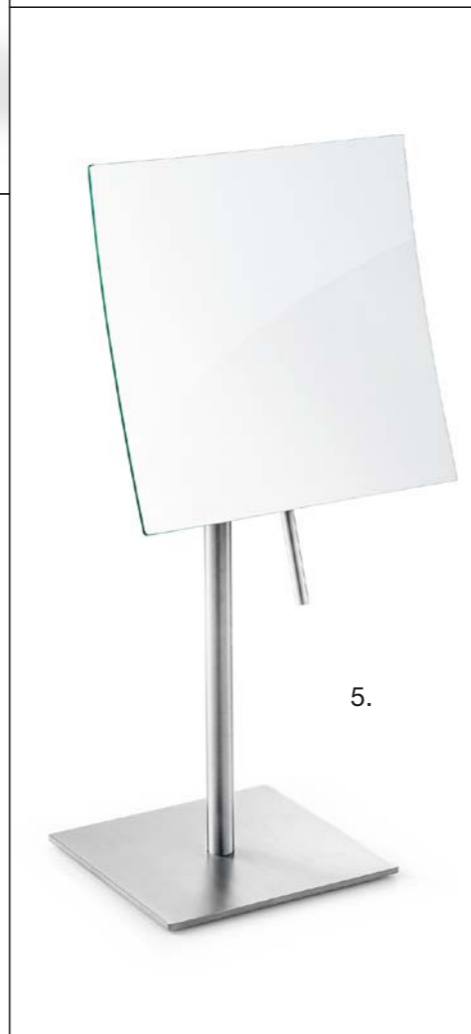

XERO SERIES

6. **XERO**
  Zahnbürstenhalter mit
  magnetischer Wandhalterung,
  wahlweise zum Schrauben oder Kleben,
  herausnehmbarer Kunststoffeinsatz
  toothbrush holder,
  magnetic wall bracket,
  optionally to screw on or adhere,
  removable plastic insert
  8 x 20 x 5,5 cm
  Nr. 40 020
7. **XERO**
  Lotionspender,
  Wandmontage
  liquid dispenser,
  wall mounted
  285 ml, H. 15 cm
  Nr. 40 019
8. **XERO**
  Toilettenbürste
  toilet brush set
  H. 43 cm, 9 x 9 cm
  Nr. 40 014