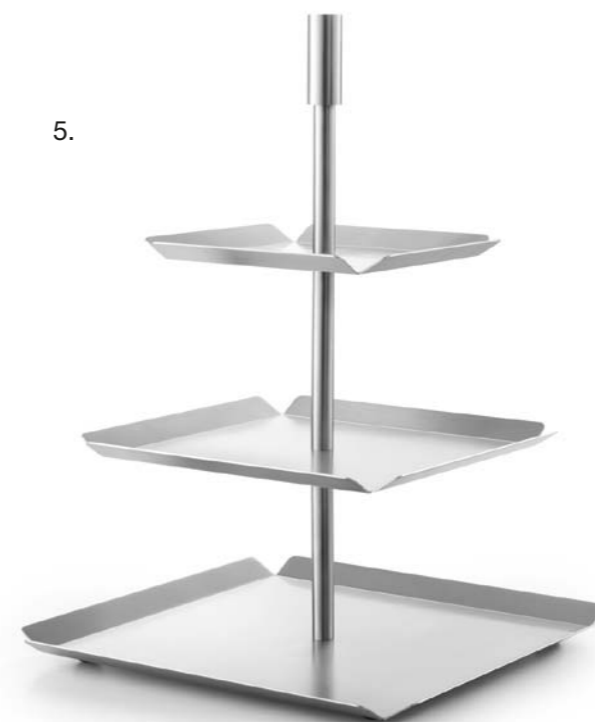

4. **PRANO**
Kaminbesteck, 5-tlg.
fire tool set, 5 pcs.
H. 73 cm
Nr. 50 032

5. **PRANO**
Kaminholzablage
firewood storage rack
25 x 43,5 x 36 cm
Nr. 50 031

4.

5.

**DECORATION
& INTERIOR**
living accessories

- 1. **CALORE**
Kaminbesteck, 5-tlg.
fire tool set, 5 pcs.
H. 80 cm
Nr. 50 010
- 2. **CALORE**
Kaminholzablage
firewood storage rack
25 x 38 x 34,5 cm
Nr. 50 011

1.

2.

3.

4.

5.

**DECORATION
& INTERIOR**
living accessories