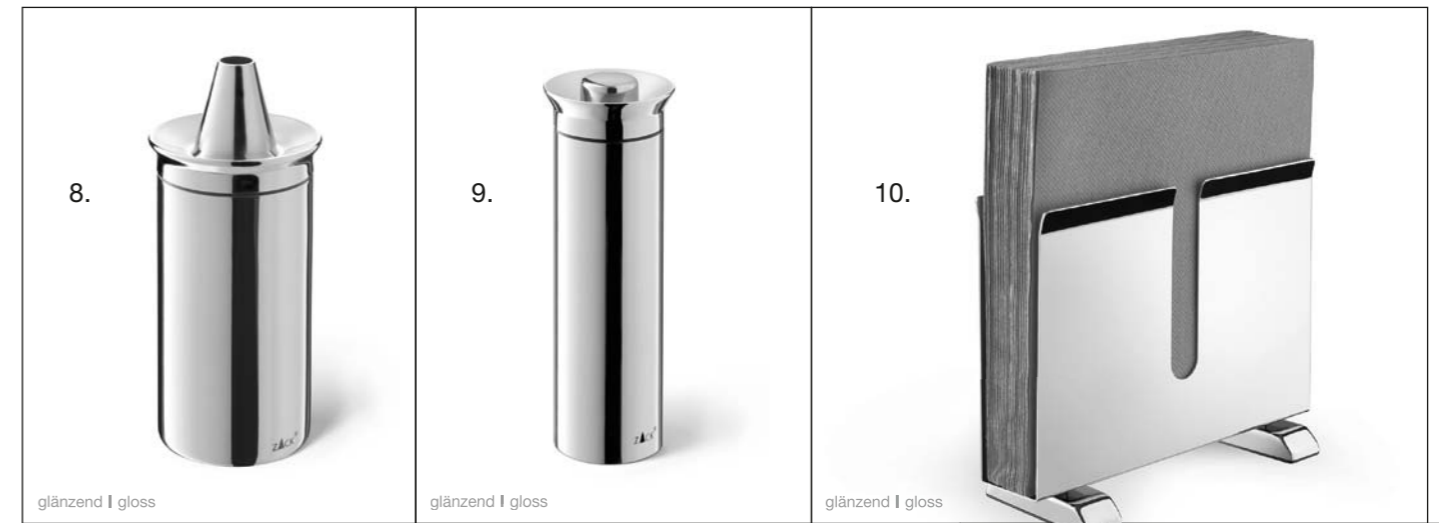

glänzend | gloss

glänzend | gloss

glänzend | gloss

COLLO SERIES

8. **COLLO**
  Zuckerstreuer
  sugar dispenser
  H. 13 cm, Ø 5 cm Nr. 20 839
9. **COLLO**
  Süßstoffspender
  sweetener dispenser
  H. 12 cm, Ø 3,5 cm Nr. 20 848
10. **COLLO**
  Serviettenhalter
  serviette holder
  13 x 16,5 x 6 cm Nr. 20 844
11. **COLLO**
  Tischabfallbehälter
  table waste bin
  H. 16 cm, Ø 14 cm Nr. 20 849
12. **COLLO**
  Tablett, quadratisch
  tray, square
  19 x 19 cm Nr. 20 846
13. **COLLO**
  Tablett, oval
  tray, oval
  15,5 x 27,5 cm Nr. 20 847