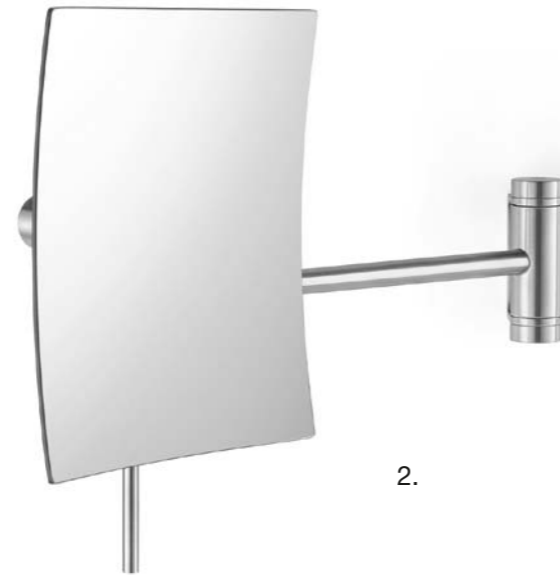

1.

XERO SERIES

1. **XERO**
  Lotionspender
  liquid dispenser
  H. 15 cm
  Nr. 40 016
2. **XERO**
  Kosmetikspiegel, schwenkbar
  cosmetic mirror, swivelling
  Zoom 5x, 15,5 x 15,5 cm
  Nr. 40 021
3. **XERO**
  Seifenschale
  soap dish
  11 x 11 cm
  Nr. 40 010
4. **XERO**
  Utensilienbox
  utensil box

  mit Trennkreuz / with cross divider
  H. 11,2 cm, 11 x 11 cm
  Nr. 40 012

  H. 11,2 cm, 6 x 6 cm
  Nr. 40 011

2.