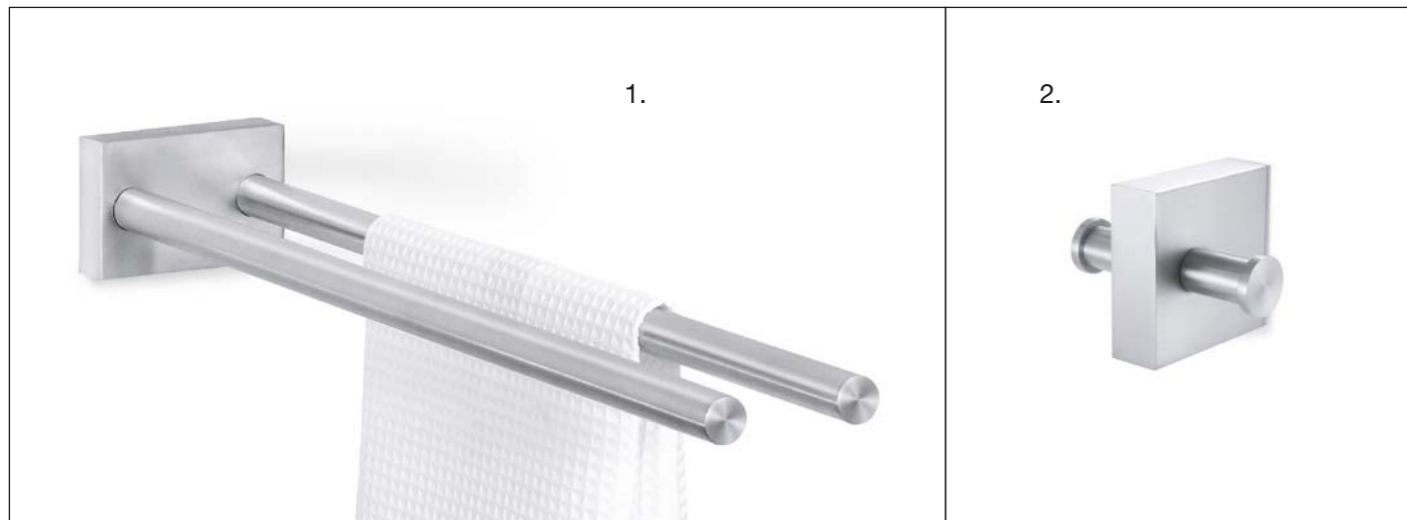

9.

1.

2.

5.

MARINO SERIES

1. **MARINO**
Handtuchhalter,
schwenkbar
towel rail,
swivelling
L. 42 cm
Nr. 40 221
2. **MARINO**
Toilettenpapierhalter
toilet roll holder
Nr. 40 219
3. **MARINO**
Handtuchständer
towel stand
H. 75 cm
Nr. 40 187
4. **MARINO**
Handtuchhaken
towel hook
Ø 5,5 cm
Nr. 40 214

3.

4.

MARINO SERIES

5. **MARINO**
Handtuchstange
towel rail
L. 60 cm
Nr. 40 210
6. **MARINO**
Toilettenbürste
toilet brush
H. 46 cm
Nr. 40 211
7. **MARINO**
Toiletten-Butler
toilet butler
H. 75 cm
Nr. 40 188
8. **MARINO**
Magnet-Seifenhalter
magnetic soap holder
Nr. 40 229
9. **MARINO**
Toilettenpapierhalter,
mit Klappe
toilet roll holder,
with lid
Nr. 40 220

6.

7.

8.

9.

FRESCO SERIES

1. **FRESCO**
Handtuchhalter
towel holder
L. 47 cm
Nr. 40 197
2. **FRESCO**
Doppel-Handtuchhaken
double towel hook
6 x 8 x 6 cm
Nr. 40 158
3. **FRESCO**
Badablage
bathroom shelf
L. 47 cm
Nr. 40 195
4. **FRESCO**
Handtuchhalter, schwenkbar
towel holder, swivelling
L. 46 cm
Nr. 40 199

FRESCO SERIES

5. **FRESCO**
Doppel-Toilettenpapierhalter
double toilet roll holder
B. 26 cm
Nr. 40 198
6. **FRESCO**
Toilettenbürste, Wandmontage
toilet brush, wall mounted
H. 46 cm
Nr. 40 191
7. **FRESCO**
Ersatz-Toilettenpapierhalter,
Wandmontage
spare toilet roll holder,
wall mounted
33 x 6 x 11 cm
Nr. 40 236
8. **FRESCO**
Toilettenpapierhalter,
hochkant als Ersatzrollenhalter
toilet roll holder, vertical use as
spare toilet roll holder
L. 14 cm
Nr. 40 192