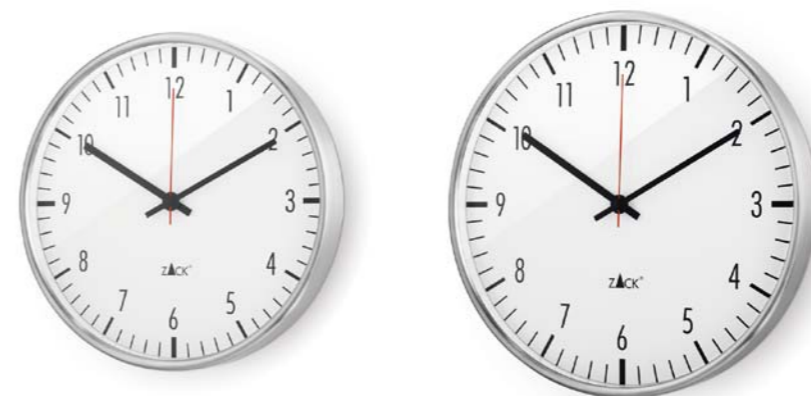

2.

3.

4.

**DECORATION
& INTERIOR**
living accessories

4. **INDICI**
  Hinweisschild, selbstklebend
  information sign, self-adhesive
  8 x 8 cm

  Frauen/Männer / women/men, Nr. 50712
  Männer / men, Nr. 50713
  Frauen / women, Nr. 50714
  WC / WC, Nr. 50715
  Pfeil / arrow, Nr. 50716
  Handy-Verbot / no mobile phones, Nr. 50717
  Garderobe / cloakroom, Nr. 50718
  Nichtraucher / no smoking, Nr. 50719
  Raucher / smoking, Nr. 50720
  Ziehen, Nr. 50721
  Drücken, Nr. 50722
  Privat, Nr. 50723
  Rollstuhlfahrer / disabled, Nr. 50725
5. **ATACIO**
  Stummer Diener
  valet
  108 x 45 x 30 cm
  Nr. 50 671
6. **CASA**
  Türkeil
  door wedge
  L. 15 cm
  Nr. 50 601

5.