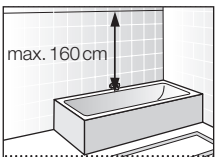

OMBRELLA

8 ARMS

100% PVC

clear
200x170 cm
10.04436

Set: Aufhängung **mit** Duschvorhang
Set: Suspension **avec** rideau de douche
Set: Sospensione **con** tenda da doccia
Set: Suspension **with** shower curtain

white
200x170 cm
10.04441

clear
200x170 cm
10.10874

Ersatz Duschvorhang
Rideau de douche de **rechange**
Tenda da doccia di **ricambio**
Replacement shower curtain

white
200x170 cm
10.10875

für Badewanne
pour baignoire
per vasca da bagno
for bath tubs

Duschvorhang mit 8 Ösen
Rideau de douche avec 8 œillets
Tenda da doccia con 8 occhielli
Shower curtain with 8 eyelets

OMBRELLA

12 ARMS

chrome
10.11816

white
10.11810

Aufhängung **ohne** Duschvorhang
Suspension **sans** rideau de douche
Sospensione **senza** tenda da doccia
Suspension **without** shower curtain

Passt für jeden spirella Duschvorhang mit 12 Ösen
(180x180 cm oder 180x200 cm)

Convient pour tous les rideaux de douche spirella
avec 12 œillets
(180x180 cm ou 180x200 cm)

Adatto per tutte le tende da doccia spirella con
12 occhielli
(180x180 cm o 180x200 cm)

Fits every spirella shower curtain with 12 eyelets
(180x180 cm or 180x200 cm)

für Badewanne oder Dusche/pour baignoire ou douche/
per vasca da bagno o doccia/for bath tubs or shower