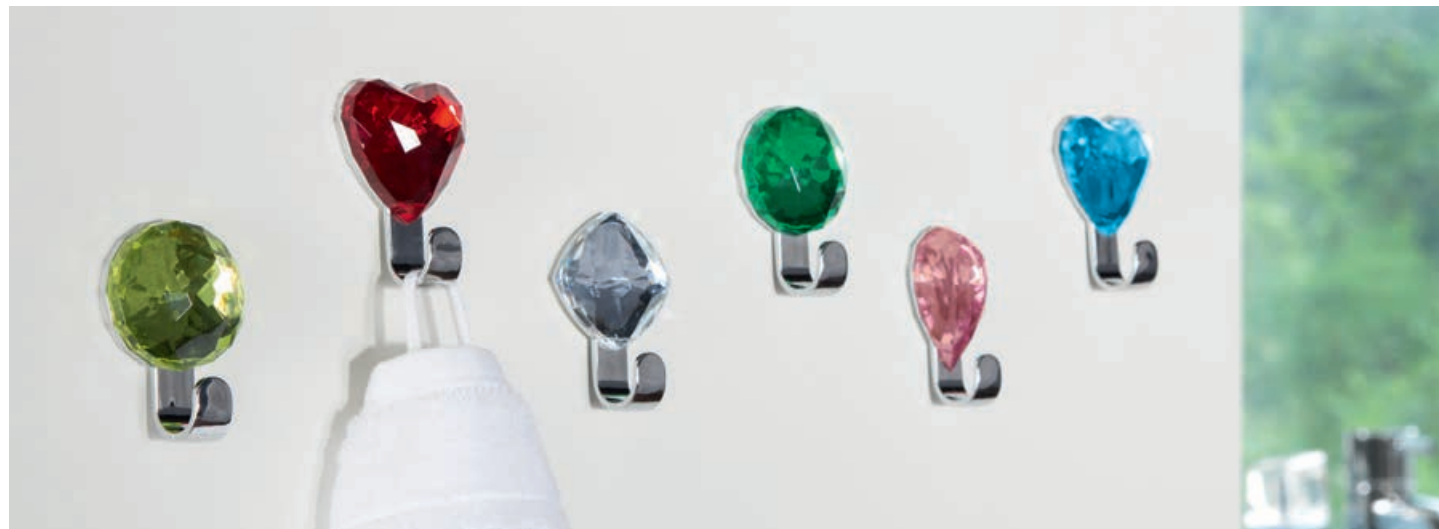

white
2,5x7 cm **10.18533**

FLIPPER/PINGU

POLYRESINE

Klebehaken / crochets adhésifs / ganci adesivi / adhesive hooks

Flipper
blue
5x6 cm **10.09619**

Pingu
black-white
4x6,5 cm **10.09618**

JEWEL/HEART/BRILLIANT/RADIANT

ACYLIC/ABS CHROME

Klebehaken / crochets adhésifs / ganci adesivi / adhesive hooks

- | | | | | | | | |
|--|---|---|---|---|---|---|---|
|  | Radiant
rose
4,5x6,5cm 10.18152 |  | Brilliant
rose
4,5x6,5cm 10.18176 |  | Heart
rose
4,5x6,5cm 10.18143 |  | Jewel
rose
3x6,5cm 10.18178 |
|  | Radiant
topaz
4,5x6,5cm 10.18153 |  | Brilliant
topaz
4,5x6,5cm 10.18177 |  | Heart
topaz
4,5x6,5cm 10.18144 |  | Jewel
topaz
3x6,5cm 10.10671 |
|  | Radiant
diamond
3x6,5cm 10.18149 |  | Brilliant
diamond
4,5x6,5cm 10.18173 |  | Heart
diamond
4,5x6,5cm 10.18141 |  | Jewel
diamond
3x6,5cm 10.10672 |
|  | Radiant
kiwi
3x6,5cm 10.18156 |  | Brilliant
kiwi
4,5x6,5cm 10.18174 |  | Heart
ruby
4,5x6,5cm 10.18142 |  | Jewel
ruby
3x6,5cm 10.10675 |
|  | Radiant
emerald
4,5x6,5cm 10.18151 |  | Brilliant
emerald
4,5x6,5cm 10.18175 | | | | |
|  | Radiant
ruby
4,5x6,5cm 10.18150 | | | | | | |