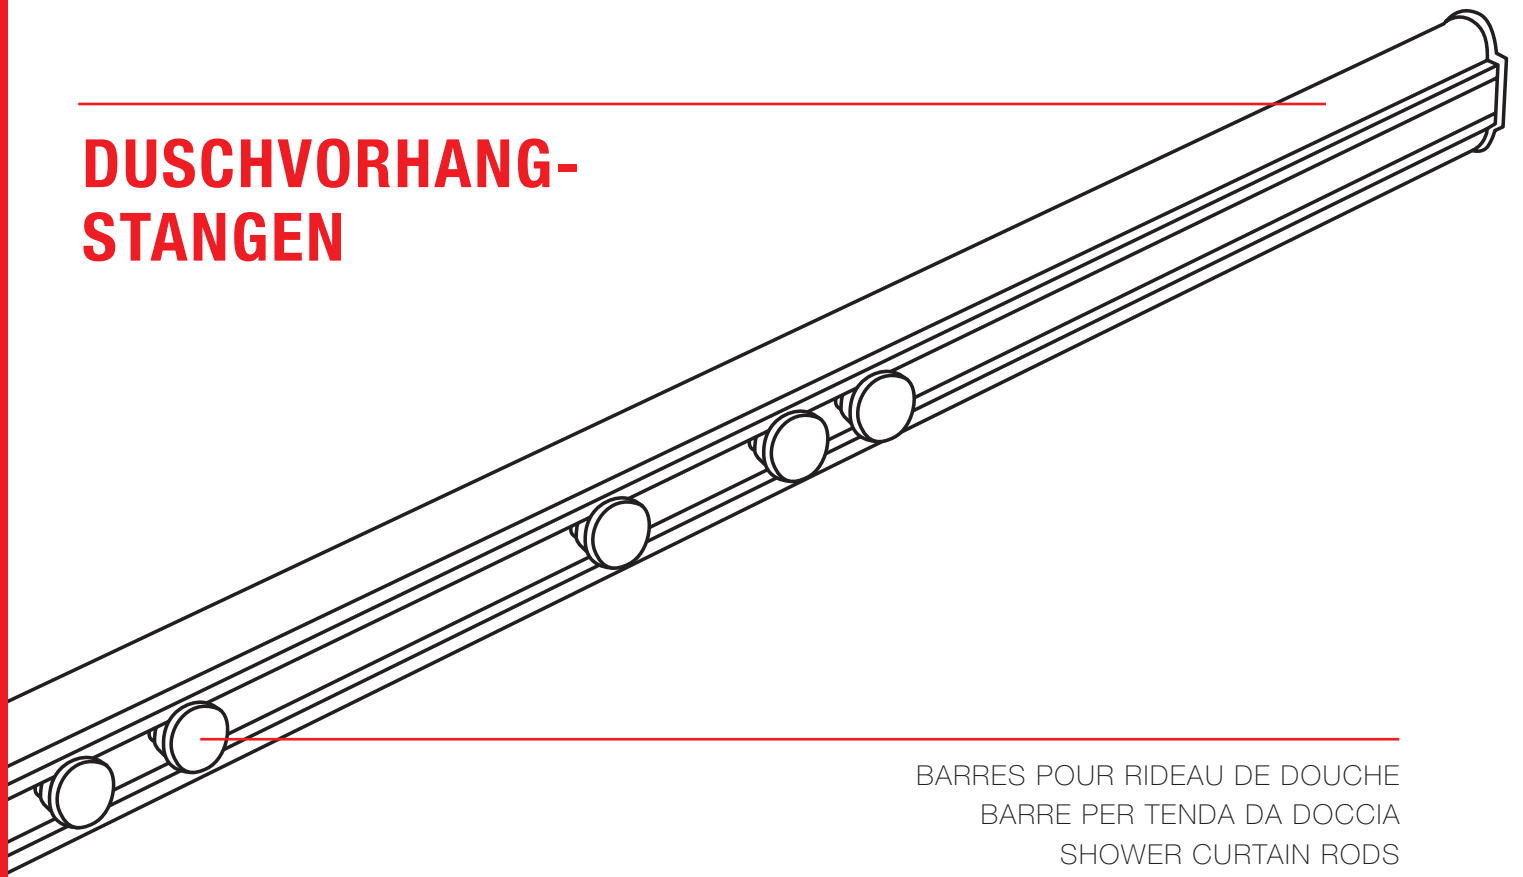

DUSCHVORHANG- STANGEN

BARRES POUR RIDEAU DE DOUCHE
BARRE PER TENDA DA DOCCIA
SHOWER CURTAIN RODS