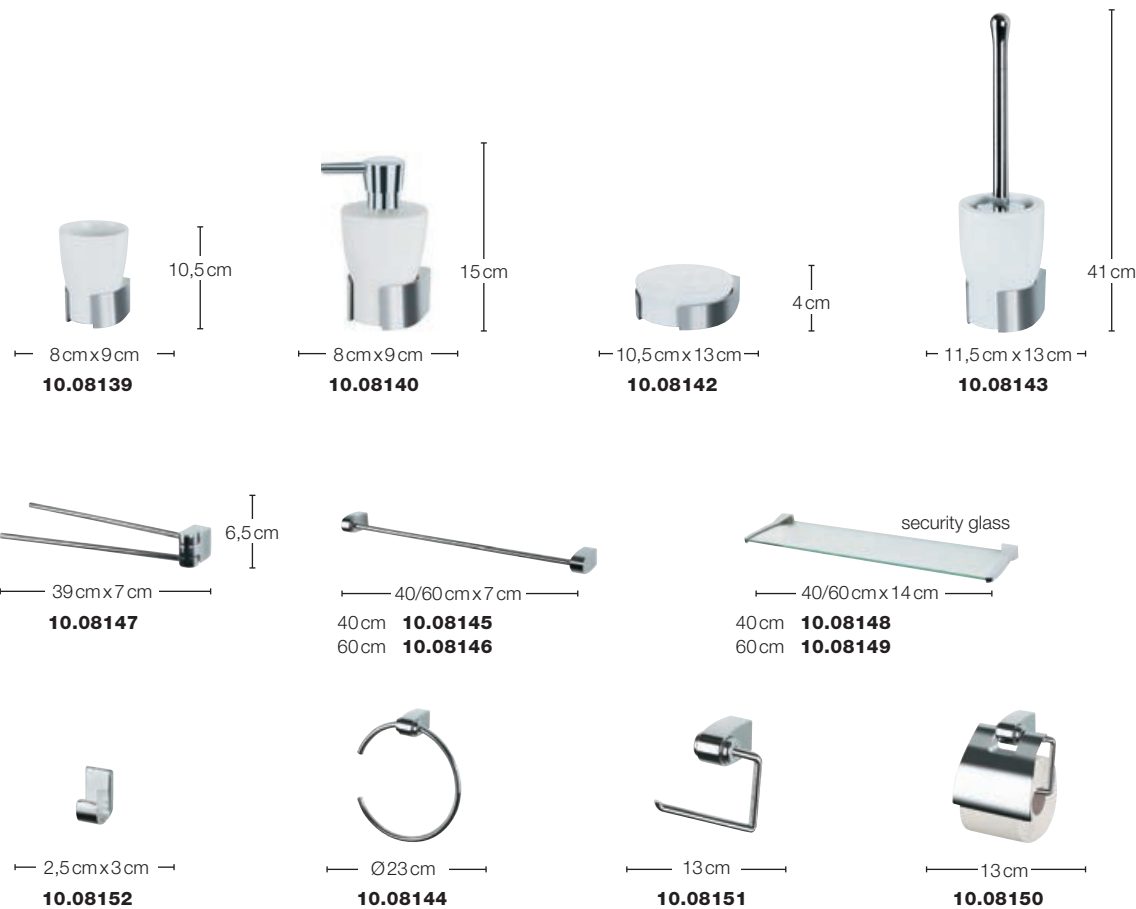

zum Schrauben oder Kleben, 17-teilig
à visser ou à coller, 17 pièces
d'avvitare o da incollare, 17 elementi
wall-fitting or adhesive mounted, 17 parts

★★★★★

5 ANS · JAHRE · YEARS
GARANTIE · GUARANTEE

Föhnhalter
Porte-sèche-cheveux
Supporto per asciugacapelli
Holder for hairdryer

10.12566

Pattex
Klebknete für ca. 10 Fixierungen
Pâte à coller pour env. 10 fixations
Pasta adesiva per ca. 10 fissaggi
Adhesive for approx. 10 mountings

OPERA
design

OPERA

PORCELAIN

Metall verchromt, rostfrei
Métal chromé, inoxydable
Metallo cromato, inossidabile
Metal chromium-plated, stainless

zum Schrauben, 13-teilig
à visser, 13 pièces
d'avvitare, 13 elementi
wall-fitting, 13 parts

★★★★★
5 ANS · JAHRE · YEARS
GARANTIE · GUARANTEE

SYDNEY
design

SYDNEY

PORCELAIN

Metall verchromt, rostfrei
Métal chromé, inoxydable
Metallo cromato, inossidabile
Metal chromium-plated, stainless