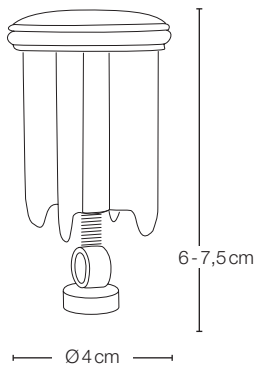

**BADDEKO/
DESIGN-STÖPSEL/
HAKEN**

DÉCO DE BAIN/CLAPETS-DESIGN/CROCHETS
DECO DA BAGNO/TAPPI DESIGN/GANCI
BATHDECO/DESIGN-PLUG/HOOKS

DESIGN-PLUGS

ABS, BRASS

Table display
black
45 pcs.
10.18869

Stand-alone display
black
50 pcs.
10.18309