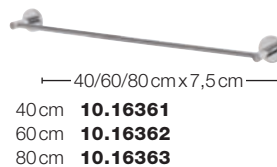

NYO TWO
design

NYO TWO

STAINLESS STEEL POLISHED

Edelstahl rostfrei
Acier fin inoxydable
Acciaio inossidabile
Stainless steel

zum Schrauben oder Kleben, 17-teilig
à visser ou à coller, 17 pièces
d'avvitare o da incollare, 17 elementi
wall-fitting or adhesive mounted, 17 parts

★★★★★

5 ANS · JAHRE · YEARS
GARANTIE · GUARANTEE

Föhnhalter
Porte-sèche-cheveux
Supporto per asciugacapelli
Holder for hairdryer