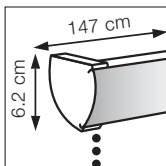

Aufhängung
Suspension
Sospensione
Suspension