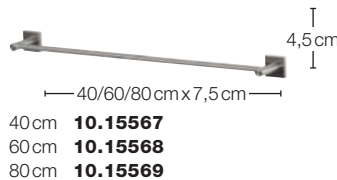

NYO
design

NYO

STAINLESS STEEL BRUSHED

Edelstahl rostfrei
Acier fin inoxydable
Acciaio inossidabile
Stainless steel

zum Schrauben oder Kleben, 18-teilig
à visser ou à coller, 18 pièces
d'avvitare o da incollare, 18 elementi
wall-fitting or adhesive mounted, 18 parts

★★★★★

**5 ANS · JAHRE · YEARS
GARANTIE · GUARANTEE**