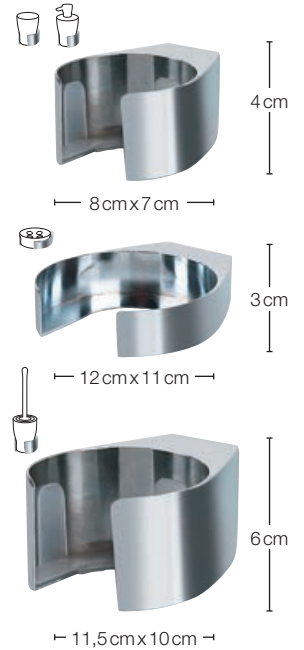

OPERA

PORCELAIN

PURE

POLYSTYRENE

QUADRO

STONEWARE/PORCELAIN

6,5 cm x 6,5 cm

6,5 cm x 6,5 cm