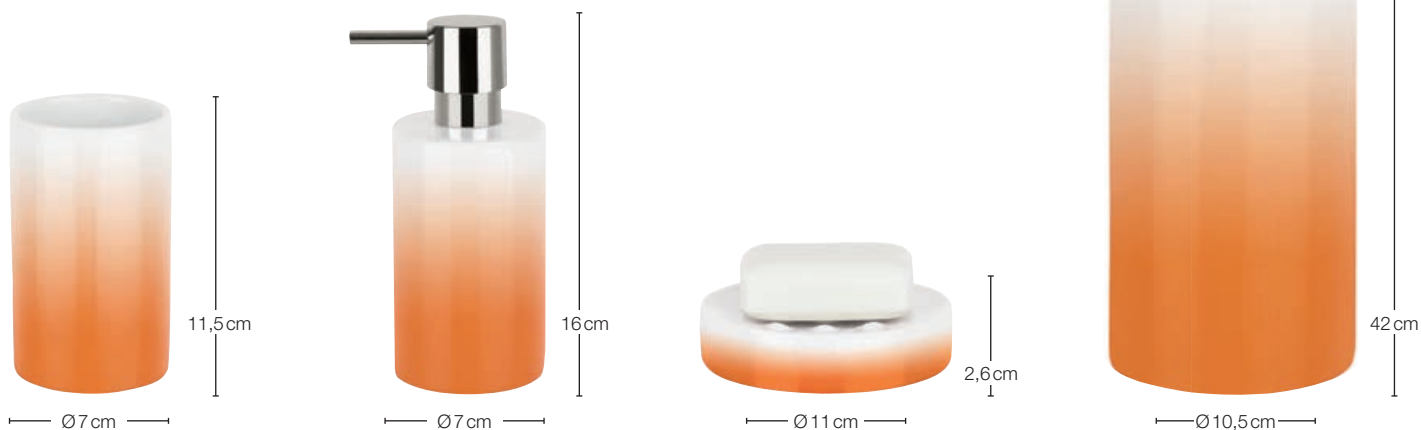

TUBE GRADIENT

PORCELAIN