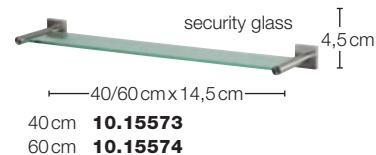

NYO
design

NYO

STAINLESS STEEL BRUSHED

Edelstahl rostfrei
Acier fin inoxydable
Acciaio inossidabile
Stainless steel

zum Schrauben oder Kleben, 18-teilig
à visser ou à coller, 18 pièces
d'avvitare o da incollare, 18 elementi
wall-fitting or adhesive mounted, 18 parts

★★★★★

**5 ANS · JAHRE · YEARS
GARANTIE · GUARANTEE**