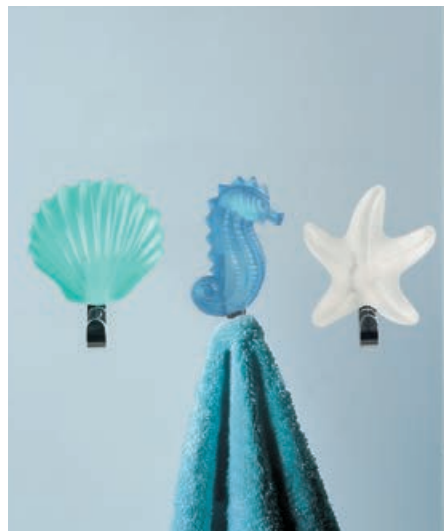

Klebehaken / crochets adhésifs / ganci adesivi / adhesive hooks

Punt-Round
polished
Ø6 cm **10.13984**

Punt-Round
brushed
Ø6 cm **10.13938**

Punzo-Round
brushed
Ø6 cm **10.13934**

Punt-Square
polished
4,5x4,5 cm **10.13985**

Punt-Square
brushed
4,5x4,5 cm **10.13939**

Punzo-Square
brushed
4,5x4,5 cm **10.13935**

SEA

POLYRESINE/ABS CHROME

Klebehaken / crochets adhésifs / ganci adesivi / adhesive hooks

Seashell
clear mint
7 x 8,5 cm **10.00640**