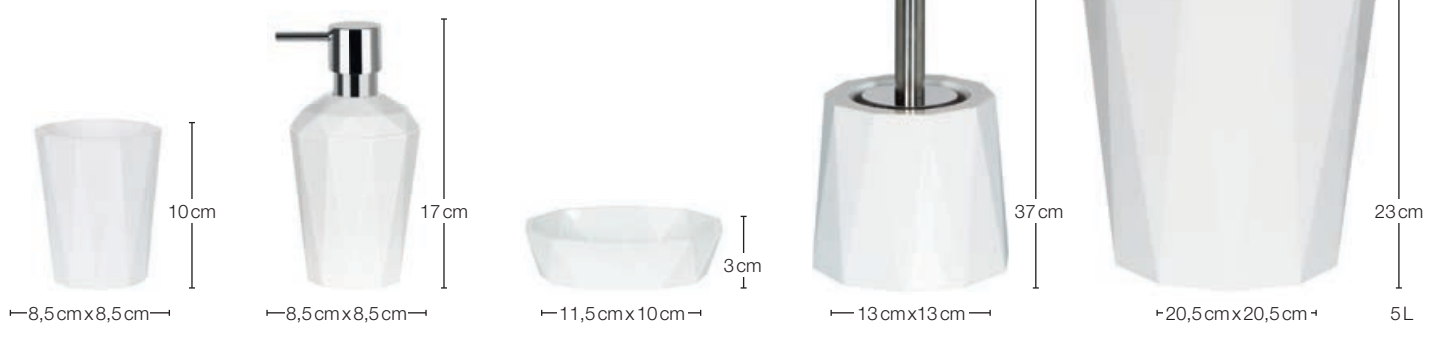

CRYSTAL

POLYSTYRENE

- | | | | | |
|---|--|--|---|--|
|  <p>white
10.18125</p> |  <p>white
10.18126</p> |  <p>white
10.18127</p> |  <p>white
10.18128</p> |  <p>white
10.18129</p> |
|  <p>black
10.18130</p> |  <p>black
10.18131</p> |  <p>black
10.18132</p> |  <p>black
10.18133</p> |  <p>black
10.18134</p> |