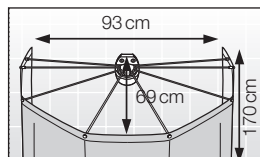

Duschvorhang mit 8 Ösen
Rideau de douche avec 8 œillets
Tenda da doccia con 8 occhielli
Shower curtain with 8 eyelets

OMBRELLA

12 ARMS

ABS/Metall verchromt, ABS/Metal chromé,
ABS/Metallo cromato, ABS/Metal chromium-plated