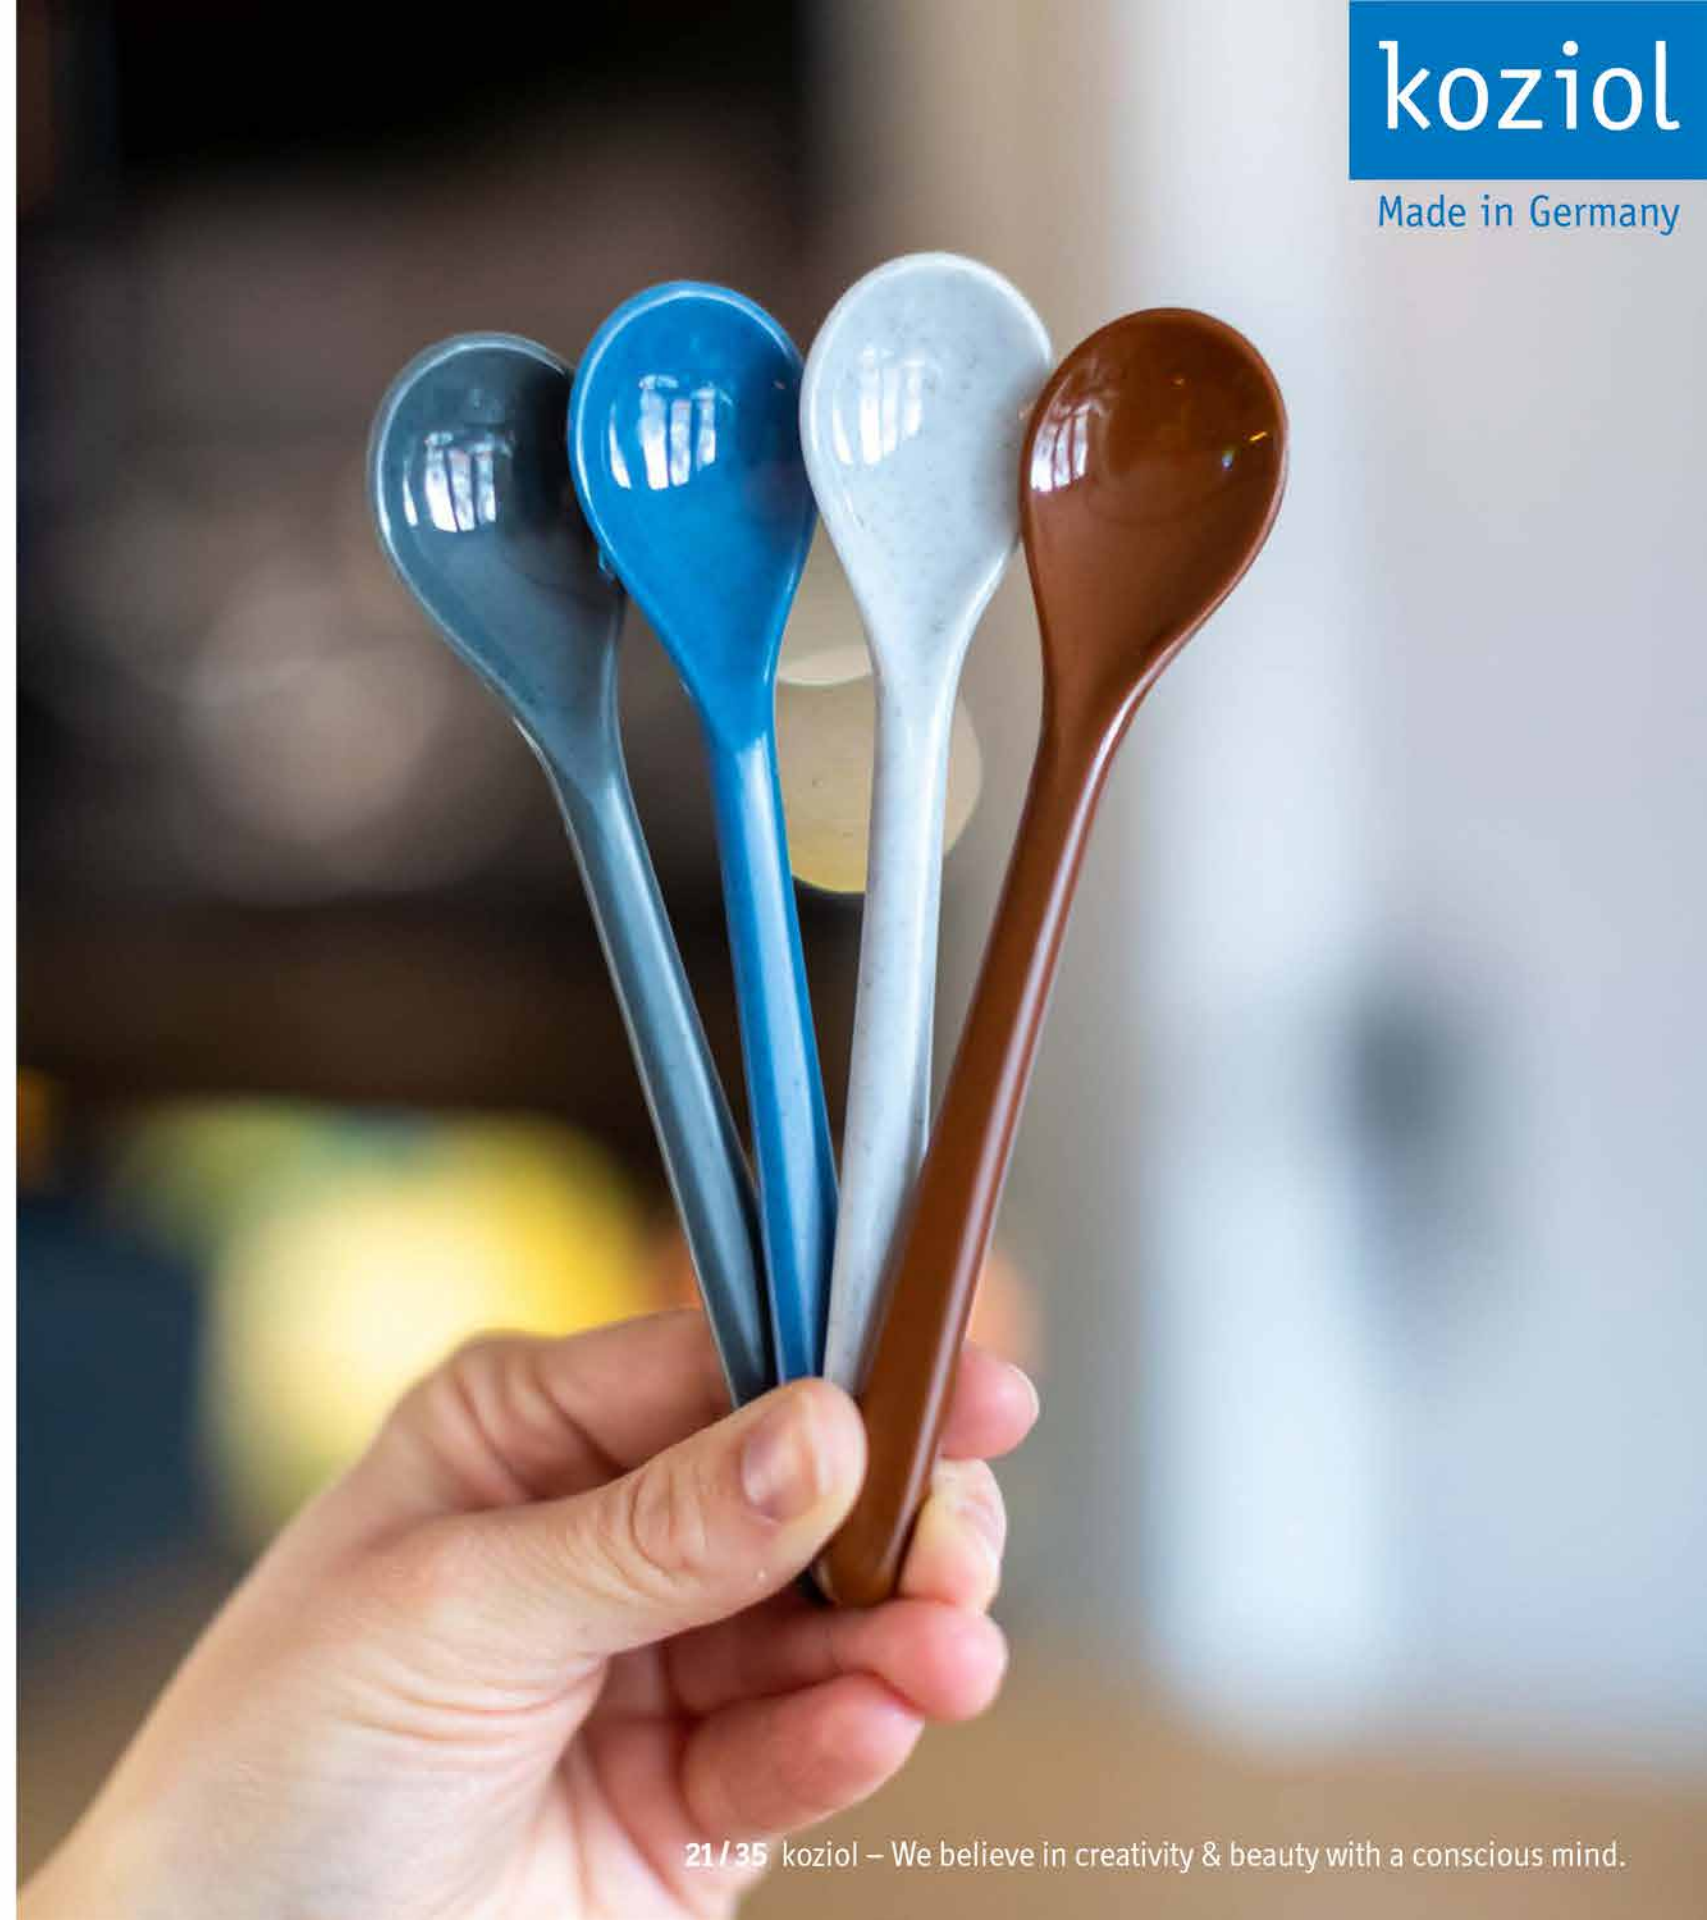

»RIO 3034 ...

Löffel | Spoon

Design by koziol werksdesign

Maße | Dimensions 13 x 27 x 134 mm

»MAXX MOM 3474 ...

Henkeltasse | Mug

Design by koziol werksdesign

Maße | Dimensions 136 x 95 x 89 mm